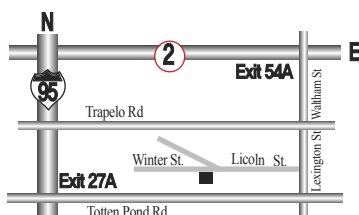

Rocky Hill School 과학 및 수학교사 Disciplinary Committee
MIT 생물학 학사학위
Who's Who Teachers of America-1992년 선출
Tandy Award Finalist(수학 및 과학분야 우수교사 표창)
지난 10년간 SAT I 및 SAT II 개인교습