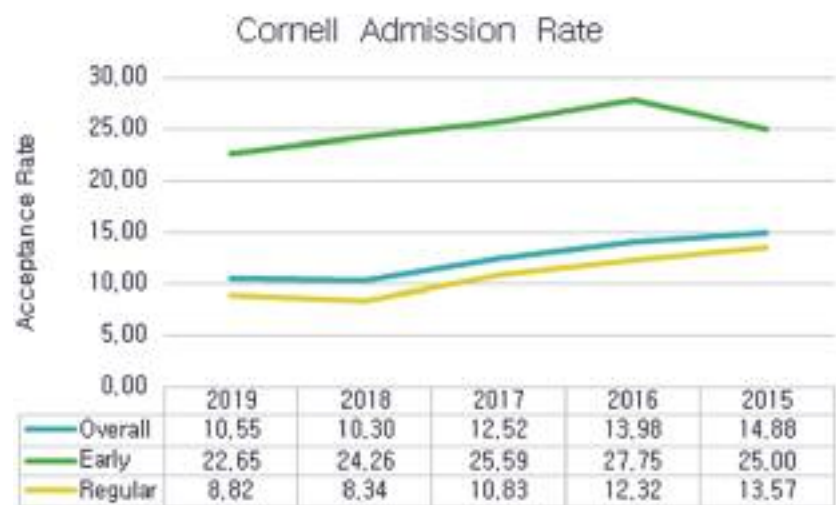

문성과 깊이를 보인다면 입학에 유리하다.

올해 총 49,000명이 지원하여 5,183명이 입학 허가 되어 총 10.55% 입학률을 보였다. 6,159명이 조기지원하여 1395명이 입학허가를 받아 22.6% 입학률을 보였고, 정시 지원의 경우는 42,841명이 지원하여 3788명이 입학허가 되어 8.8% 입학률을 보였다.

미국 50개주와 세계 95개 국가에서 입학생을 배출하였고, 이중 국제 학생들의 비율은 8%이다. 가장 입학이 많은 주는 뉴욕, 캘리포니아, 플로리다, 매사추세츠, 뉴저지, 펜실바니아, 텍사스순이고, 국가로는 캐나다, 중국, 인디아, 한국, 싱가포르, 영국순이다. 코넬은 뉴욕주에서 일정한 토지를 제공 받아 사용하고 있어 그 보답으로 뉴욕주 학생들 출신을 더 많아 받고 그들에게 주립대 수준의 등록을 받는 제도를 가지고 있다. 소수민족 학생들이 약 32%가 입학 허가되었고 이중 First Generation은 670명으로 올 전체 입학생들중 약 12.9%가 된다.

(스탠포드 대학교: Stanford University)

스탠포드 대학은 올해 학교 세일링(Sailing)팀 코치가 세일링 경험이 없는 학생을 스포츠 리쿠르트를 빙자해 학생에게 입학 허가를 준 사건이 있었다. 부모가 코치에게 $500,000 뇌물을 주고 입학허가를 받은 사건으로 코치가 해고 되고, 학생은 학교에서 퇴학을 당하는 큰 사건이 있었다. 이로인해 학교 명성에 많은 피해를 본 스탠포드로는 더 공정하게 입학 심사를 했고, 기존 다른 운동팀에서도 동일한 사건이 있었는지 조사도 철저히 하였다. 그결과 그런일이 없었다 판정이 되어 많은 안심을 한 해이기도 하다.

입학에 커다란 변화는 없지만 올해 스탠포드는 크게 변한 내용은 부모님 연봉이 $125,000 이하인 경우 학교에서 등록금 전체를 보조 즉 재정보조 수혜혜택으로 대체하였다. 이로인해 저소득 자녀들이 많은 수혜를 받았다. 합격자중 18%가 First Generation으로 상당히 많은 학생이 입학허가되어서 명문 대학이 우수한 상류층 자제들만 관심이 있는 대학이라는 이미지를 탈피하고 다양한 지역, 경제, 인종, 소수민족에게도 입학기회를 동등하게 주고 있는 학교란점을 명확히한 해이기도 하다.

올해 총 49,000명이 지원하여 2,057명이 입학허가를 받았다. 입학률은 4.19%로 지난해 4.36%보다 낮은 수치를 기록했다.

조기 지원자들의 경우 총 8,500명이 지원하여 700명이 입학 허가 되었고, 정시는 40,500명이 입학 허가 되어 1,357명이 합격하였다. 입학률을 보면 각각 8.24%, 3.35%이다. 미국 50개주와 세계 84국가에서 입학생을 배출 하였다.

스탠포드는 아카데미와 운동이 균형 잡힌 우수한 사립대학으로 많은 학생들

에게 리서치, 인턴쉽, 신생기업(Start-Up Company)에 기회와 도움을 주는 학교이다. 입학 평가시 리더십, 열정, 창의력, 모험정신과 도전적인 정신을 많이 보는 대학이다. 밝고 따뜻한 기후 조건 그리고 학교 근처 실리콘밸리의 리소스를 잘 활용할수 있는 지역적인 요소도 최적인 미국 최고의 대학중 하나이다.