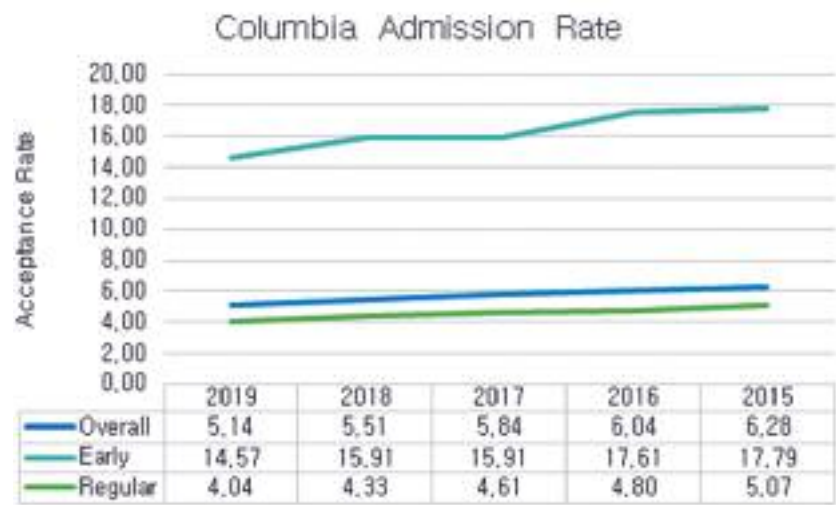

문성과 깊이를 보인다면 입학에 유리하다.

올해 총 49,000명이 지원하여 5,183명이 입학 허가 되어 총 10.55% 입학률을 보였다. 6,159명이 조기지원하여 1395명이 입학허가를 받아 22.6% 입학률을 보였고, 정시 지원의 경우는 42,841명이 지원하여 3788명이 입학허가 되어 8.8% 입학률을 보였다.

미국 50개주와 세계 95개 국가에서 입학생을 배출하였고, 이중 국제 학생들의 비율은 8%이다. 가장 입학이 많은 주는 뉴욕, 캘리포니아, 플로리다, 매사추세츠, 뉴저지, 펜실바니아, 텍사스순이고, 국가로는 캐나다, 중국, 인디아, 한국, 싱가포르, 영국순이다. 코넬은 뉴욕주에서 일정한 토지를 제공 받아 사용하고 있어 그 보답으로 뉴욕주 학생들 출신을 더 많아 받고 그들에게 주립대 수준의 등록을 받는 제도를 가지고 있다. 소수민족 학생들이 약 32%가 입학 허가되었고 이중 First Generation은 670명으로 올 전체 입학생들중 약 12.9%가 된다.

(스탠포드 대학교: Stanford University)

스탠포드 대학은 올해 학교 세일링(Sailing)팀 코치가 세일링 경험이 없는 학생을 스포츠 리쿠르트를 빙자해 학생에게 입학 허가를 준 사건이 있었다. 부모가 코치에게 $500,000 뇌물을 주고 입학허가를 받은 사건으로 코치가 해고 되고, 학생은 학교에서 퇴학을 당하는 큰 사건이 있었다. 이로인해 학교 명성에 많은 피해를 본 스탠포드로는 더 공정하게 입학 심사를 했고, 기존 다른 운동팀에서도 동일한 사건이 있었는지 조사도 철저히 하였다. 그결과 그런일이 없었다 판정이 되어 많은 안심을 한 해이기도 하다.

입학에 커다란 변화는 없지만 올해 스탠포드는 크게 변한 내용은 부모님 연봉이 $125,000 이하인 경우 학교에서 등록금 전체를 보조 즉 재정보조 수혜혜택으로 대체하였다. 이로인해 저소득 자녀들이 많은 수혜를 받았다. 합격자중 18%가 First Generation으로 상당히 많은 학생이 입학허가되어서 명문 대학이 우수한 상류층 자제들만 관심이 있는 대학이라는 이미지를 탈피하고 다양한 지역, 경제, 인종, 소수민족에게도 입학기회를 동등하게 주고 있는 학교란점을 명확히한 해이기도 하다.

올해 총 49,000명이 지원하여 2,057명이 입학허가를 받았다. 입학률은 4.19%로 지난해 4.36%보다 낮은 수치를 기록했다.

조기 지원자들의 경우 총 8,500명이 지원하여 700명이 입학 허가 되었고, 정시는 40,500명이 입학 허가 되어 1,357명이 합격하였다. 입학률을 보면 각각 8.24%, 3.35%이다. 미국 50개주와 세계 84국가에서 입학생을 배출 하였다.

스탠포드는 아카데미와 운동이 균형 잡힌 우수한 사립대학으로 많은 학생들

에게 리서치, 인턴쉽, 신생기업(Start-Up Company)에 기회와 도움을 주는 학교이다. 입학 평가시 리더십, 열정, 창의력, 모험정신과 도전적인 정신을 많이 보는 대학이다. 밝고 따뜻한 기후 조건 그리고 학교 근처 실리콘밸리의 리소스를 잘 활용할수 있는 지역적인 요소도 최적인 미국 최고의 대학중 하나이다.