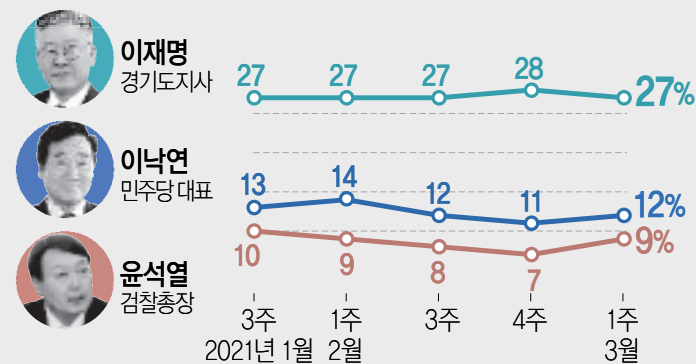

차기 대선주자 선호도 조사 결과

엠브레인퍼블릭·케이스탯리서치·코리아리서치·한국리서치가 3월 1~3일 전국 18세 이상 1,004명 대상 조사 (95% 신뢰수준에 표본오차±3.1%p)

*자세한 내용은 중앙선거 여론조사심의위원회 홈페이지 참조

연합뉴스