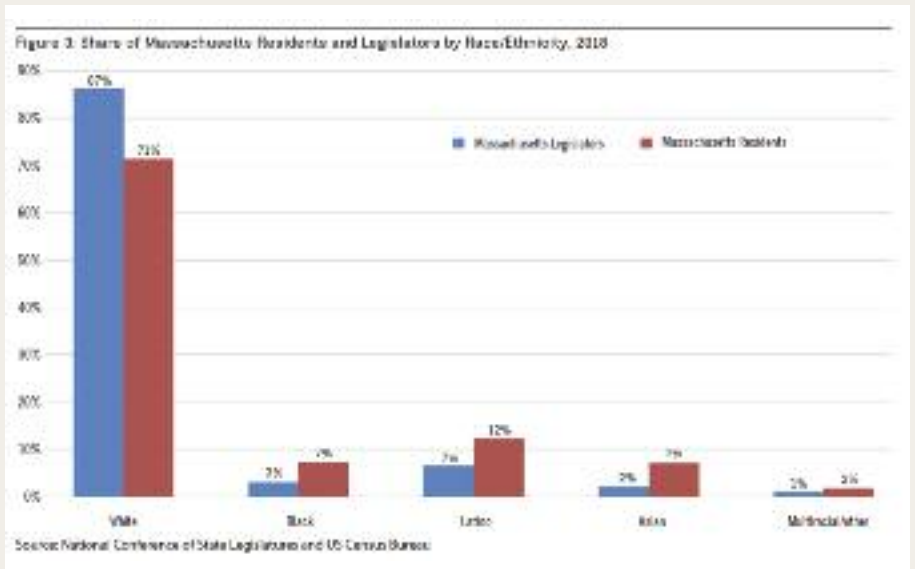

아시아인 의원수 인구비율 대비 턱없이 낮다

매스아이엔시 보고서 아시아인 7%인구 의석은 2% 불과
백인들 의석은 87%로 무려 17%나 과도한 의석 보유

(보스톤 = 보스톤코리아) 한새벽 기자 = 매사추세츠 비영리기관 매스아이엔시(Mass INC)가 최근에 발표한 연구보고서 <매스포워드(MassForward)>에 따르면 아시아인을 비롯한 유색인종들은 인구수에 비해 턱없이 모자란 선출직 의석수를 보유하고 있는 것으로 확인됐다. 지금까지 백인 위주의 의회란 지적을 이 연구보고는 구체적으로 확인시켜 준 셈이다.

매사추세츠 주민 대비 상하원수를 살펴보면 백인은 71%의 인구 비율에 비해 전체 의석수 중 87%를 차지해 무려 17%나 과도한 대표성을 가진 것으로 나타났다. 반면 아시아인은 전체 인구의 7%를 차지하지만 의석수는 2%에 불과해 가장 대표성이 낮았다. 흑인도 7%의 인구구성에 3%의 의석수만 보유했으며 남미계 또한 12% 인구 구성에 비해 7%의 의석수를 보유한 것에 그쳤다.

유색인종의 경우 인구 비율에 맞는 대표성을 확보하기 위해서는 현재 의석수에 비해 31석을 더 확보해야 한다. 여성 또한 매사추세츠 전체 인구의 52%로 과반수를 넘기

고 있지만 의석은 29%에 불과하고 균형을 맞추기 위해선 47석의 여성의원이 더 선출되어야 한다.

주정부뿐만 아니라 지방 정부의 선출직도 민의를 제대로 반영하지 못하는 것은 마찬가지였다. 최악의 경우는 브락턴으로 64%가 유색인종임에도 불구하고 타운 선출직 수는 6%에 불과했다. 피치버그도 34%의 인구구성에 비해 5%의 유색인종 선출직, 로웰, 헤버힐, 풀리버 등지도 유사하게 선출직 구성비율이 낮았다.

이 보고서는 이처럼 유색인종이 선출직에 있어 기울어진 운동장인 이유는 선거가 거의 도전자 없이 내부자들에 의해 독점되기 때문이라고 지적했다. 일례로 2018년 본 선거에서 주 의회 의석의 3분의 1만 경선을 통해서 선출됐으며, 예비선거 및 본선거를 통틀어 단 절반 정도만이 경선에 의해 선출되는 '그들만의 리그' 인 것으로 나타났다.

매사추세츠 의회의 권력집중도의 심화도 이 문제를 키우고 있다고 지적했다. 또한 상

백인들의 대표성은 과도한 반면 유색인종의 의석수는 인구수에 비해 턱없이 모자라다. (자료=Mass INC)

당수의 의원들이 특별선거로 선출되고 있는데 이 같은 선거의 투표율은 극도로 낮아 기존의 권력층에게 유리한 구조라는 지적이다.

이 보고서는 이례적으로 신문의 쇠퇴를 문제점으로 지적했다. 보고서에 따르면 2001년 이래 주내 신문사의 인력 3분의 2가 감축됐으며 이 같은 신문의 기능 감소는 주 정부 및 지방정부의 감시와 견제 그리고 주민들의 관심 유발 저하를 유도해 결국 의회

의 다양성 부족에 크게 기여하고 있다고 지적했다.

해결방법을 위한 제언으로, 지방 및 주선거 통합실시, 후보 및 당에 대한 공공자금 제공, 신문에 대한 투자, 투표 등 정책에 대한 교육 강화, 지방선거 청소년 참여 허용, 선거당일 등록 허용, 선호투표제(Ranked-Choice Voting)도입 등을 권유했다.

hsb@bostonkorea.com

나쁜 치아를 만났다면 좋은 의사를 만나야 합니다.

진료과목
일반치과
신경치료
잇몸질환치료
보철전문
보톡스&필러

주요 보험
Delta, BC/BS,
Aetna, Cigna,
Metlife, etc...

한국인
진료 상담 가능
응급치료 가능

617.871.1482

캠브리지 덴탈 어넥스
Cambridge Dental Annex

Tel 617.871.1482
Fax 617.871.1483

제21대 국회의원 재외선거
21st National Assembly Overseas Voting

세계 속의 한국인,
나는 **대한민국 유권자**입니다.

Koreans around the world: You are a South Korean voter.

투표하려면 **신고·신청**을 해야 합니다.
To vote, you must apply or register by 15th February 2020.

2020. 2. 15. 까지

신고·신청 방법
Method for Application or Registration

- 인터넷 이용 (ova.nec.go.kr)
  On the internet (ova.nec.go.kr)
- 공관방문 / 순회접수
  Visiting the official government office / mobile booths
- 우편 이용 / 전자우편(e-mail) 이용
  Through post / email

투표기간 | 2020. 4. 1. ~ 4. 6. (기간 중 6일 이내)
Voting Period | 2020. 4. 1 - 4. 6. (Duration of 6 days)

신고·신청은 인터넷으로 간편하고 빠르게!
Apply and register quickly and easily on the internet!

자세한 내용은 중앙선거관리위원회 재외선거 홈페이지(oknec.go.kr) 또는 외교부 홈페이지(mofa.go.kr) 참고
Refer to the National Election Commission Overseas Voting (oknec.go.kr) or the Ministry of Foreign Affairs (mofa.go.kr) websites for details and further information

1 직전 선거의 재외선거인명부에 올라 있는 사람은 별도의 재외선거인 등록신청을 하지 않아도 재외투표에 참여할 수 있습니다. 다만, 2회(2016년 대선, 2017년 대선) 이상 연속하여 재외투표에 참여하지 않은 경우 재외선거인 영구명부에서 삭제됩니다.

Those who are on the overseas voting list for the previous election may participate in overseas voting without additional registration. However, individuals who have not participated in overseas voting two consecutive times or more (2016 National Assembly Election and 2017 Presidential Election) will be deleted from the permanent list.