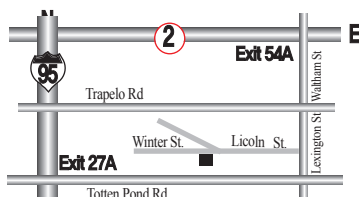

Rocky Hill School 과학 및 수학교사 Disciplinary Committee

MIT 생물학 학사학위

Who's Who Teachers of America-1992년 선출

Tandy Award Finalist(수학 및 과학분야 우수교사 표창)

지난 10년간 SAT I 및 SAT II 개인교습