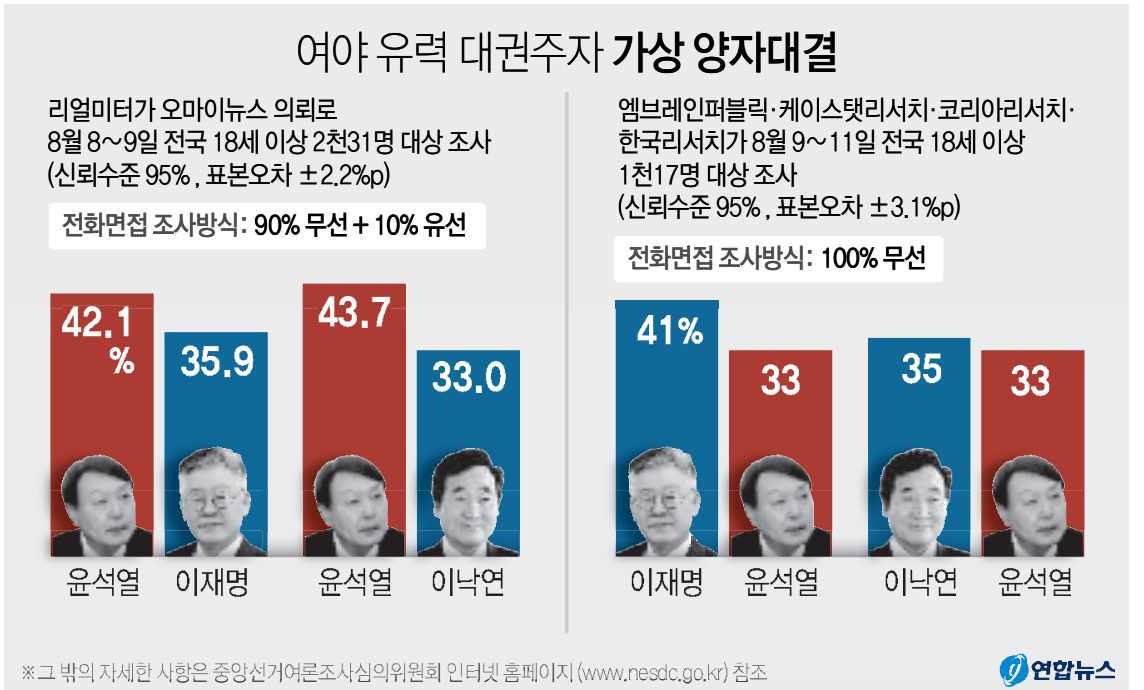

이 전 대표는 35%로, 윤 전 총장(33%)보다 2%포인트 높았다.

여야 주자들을 모두 포함한 대선 후보 적합도에서는 이 지사가 23%로 선두를 달렸다. 윤 전 총장은 19%, 이 전 대표는 12%였다.

이어 홍준표(5%), 최재형·안철수(3%), 유승민·추미애(2%) 순이었다.

이 조사의 표본오차는 95% 신뢰 수준에 ±3.1%포인트다.

NBS 조사는 100% 무선전화 면접 방식으로 이뤄졌다.

자세한 내용은 중앙선거여론조사심의위원회 홈페이지를 참고하면 된다.

20210812 트위터 @yonhap_graphics 페이스북 tune.y.kr/LeYN1

여야 유력 대권주자 가상 양자대결 조사방식에 따라 결과가 확연하게 차이가 발생하고 있다

국민 56%, 경선때 시도지사직 사퇴해야... 與지지층선 41%

(서울=연합뉴스) 홍규빈 기자= 국민 과반은 광역단체장이 대선 경선에 참여할 때 현직에서 사퇴해야 한다고 생각한다. 여론조사 결과가 12일 나왔다.