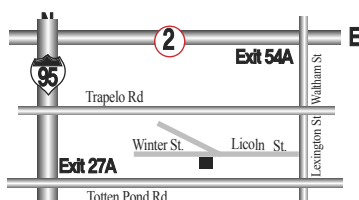

Rocky Hill School 과학 및 수학교사 Disciplinary Committee
MIT 생물학 학사학위
Who's Who Teachers of America-1992년 선출
Tandy Award Finalist(수학 및 과학분야 우수교사 표창)
지난 10년간 SAT I 및 SAT II 개인교습