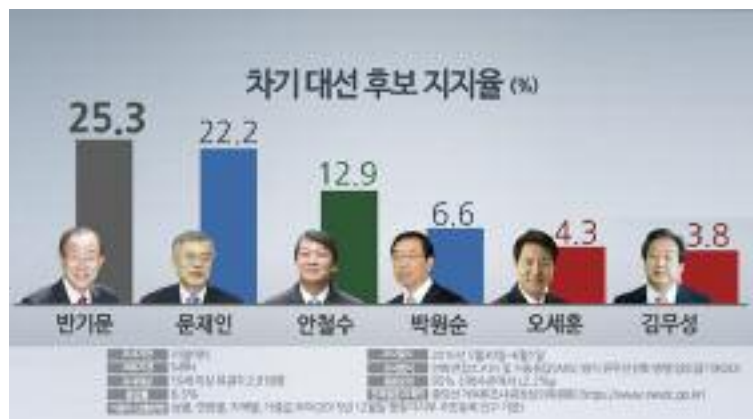

반기문 유엔(UN) 사무총장이 문재인 전 더불어민주당 대표를 누르고 대선 주자 지지율 1위를 차지했다는 여론조사 결과가 발표됐다

조응천 '靑 문건유출' 관련 인물 보좌관 발탁...채용 의도 논란

"아는 사람 중에 능력있고 믿을만한 사람들 채용한 것"
"청와대 있었던 이야기 앞으로도 하지 않을 것"

(서울=뉴스1) 조규희 기자 = '청와대 문건 유출 사건'의 배후로 지목받아 재판까지 받은 조응천 전 청와대 공직기강비서관이 30일 20대 국회에 당선되며 문건 유출과 관련된 인사를 보좌진으로 채용한 것으로 알려져 논란이 불거졌다.

조 의원은 오창유 보좌관과 전인식 비서관을 영입해 의원실을 꾸렸다. 오 보좌관은 조 당선자와 함께 공직기강비서관실에서 근무한 행정관 출신이며 전 비서관은 박근혜 대통령의 동생인 박지만 EG회장의 비서관 출신이다.

두 사람은 청와대 문건의 사본을 전달했거나 전달받은 사람으로 지목되는 인물들로 정치권 안팎에서는 이같은 조 의원의 보좌진 채용이 청와대에 대한 '폭로전'의 시작이 아니냐는 관측이 제기됐다.

이에 대해 조 의원은 "내가 무슨 폭로를 했느냐"며 불쾌한 감정을 드러냈다.

조 의원은 이날 국회에서 기자들과 만나 "의도가 있는게 아니다. 같이 일해 본 사람 중에 제일 능력있고 믿을만한 사람들이기 때문에 채용하게 된 것"이라고 설명했다.

이어 "언론이 관심을 가질 수 있

다고 생각은 했지만 득달같이 또 이럴 줄 몰랐다"며 "나도 일을 잘 해야 하기 때문에 능력있는 사람들 쓴 것"이라고 강조했다.

그러면서 "의정활동을 하면서 진행되는 일은 당연히 이야기를 해야 할 것"이라며 "그 안(청와대)에 있던 이야기는 앞으로도 하지 않을 것"이라고 말했다.

조 의원은 정부의 실정에도 언급을 하지 않을 것이라는 질문에는 "제가 민의를 대변해야 하는데 지금 그것까지 입을 다물고 있으라는 것이냐"며 "제가 근무했던 것과 무관한 것은 자유롭게 이야기를 하는데...그래서 내가 무슨 폭로를 했느냐"고 말했다.

playingjo@news1.kr