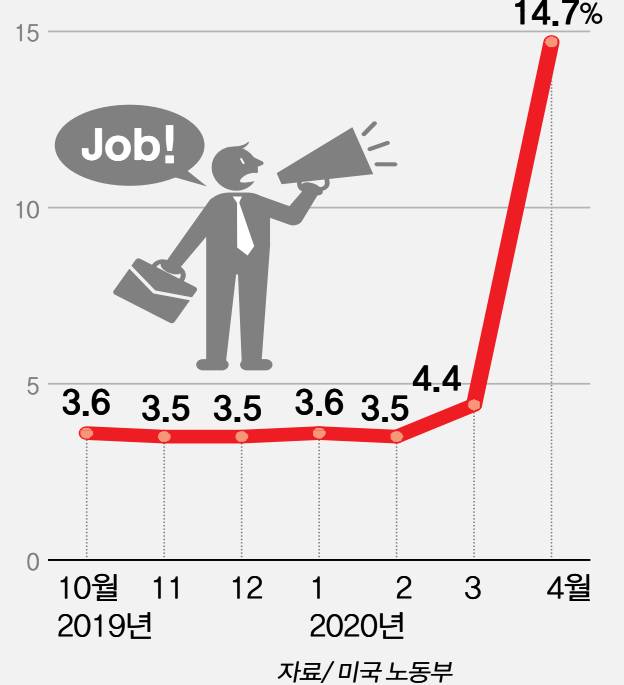

코로나 격리 피로감, 사람들 점차 밖으로

5월 되면서 집에서 나오는 사람 늘어 격리 피로감 MA주 포함 전국적 현상

(보스톤=보스톤코리아) 정성일 기자 = 주는 빠르면 다음 주부터 단계적으로 경제를 재개할 방침이다. 적어도 다음 주 초까지는 자택에 머물러야 한다는 주지사의 권고가 유효한 상황이지만, 이미 매사추세츠 주의 도로는 사람과 차량으로 점점 붐비고 있다.

스테파니 폴락 교통부 장관은 매사추세츠 주에서 사람들의 이동이 점차 증가하고 있어 “격리 피로감(quarantine fatigue)”이라고 불리는 현상이 확산되고 있다. 사람들이 집에만 갇혀 있는 것을 점점 힘들어하고 있다” 고 말했다.

코로나가 본격적으로 확산되기 전과 비교하면 여전히 매사추세츠 주의 교통량은 낮은 수준이다. 매사추세츠 주의 현재 교통량은 지난 1월 대비 20-30%에 불과하다. 특히 매사추

세츠 동부로 갈수록, 인구 밀도가 더 높은 지역으로 갈수록 교통량이 줄어드는 폭이 더 크다. 그러나 지난 주에 매사추세츠 주에서 이동한 차량의 평균 이동 거리는 4월 마지막 주보다 50%가 증가했다.

폴락 장관은 “아마도 이러한 데이터는 사람들이 격리 피로감을 느끼고 있다는 것을 보여주고 있을 것이다. 매사추세츠 주의 경제 가동이 아직 시작되지 않았는데도 교통량이 증가 추세를 보이고 있다” 고 말했다.

코로나로 인한 격리 피로감을 느끼는 것은 매사추세츠 주민만이 아니다. 미국 전역에 걸쳐 일어나고 있는 현상이다.

매릴랜드대학에서 스마트폰의 위치 정보를 분석한 자료를 보면, 4월 중순부터 미국 전역에서 사람들이

더 자주, 그리고 더 멀리 이동하고 있다. 또한 사람들이 더 많이 움직이는 경향은 전국적으로 증가 추세에 있다.

매릴랜드 대학 교통 연구소의 레이 장 교수는 “집에만 머무는 시간이 약한 달 정도가 지나면서 사람들이 전체적으로 피로감을 느끼고 있는 것으로 보인다” 고 말했다.

매사추세츠 주의 경우 3월 24일부터 4월 말까지 집에서 1마일 이상 벗어나지 않은 사람의 비율은 39%였으나, 5월이 되면서 이 비율은 34%로 떨어졌다. 사람들이 하루에 평균 이동한 거리도 20.5마일에서 24.8마일로 증가했다.

매사추세츠 주 전 지역에 걸쳐 자택에 머물 것을 권고하는 잘리 베이커 주지사의 발표 이후 7주가 흘렀다. 최근 2주 정도 코로나 사태가 진정되는 기미를 보이면서 베이커 주지사는 단계적 경제 재개를 계획하고 있다.

jsi@bostonkorea.com

골드만삭스 "미 실업률 연내 최고 25%까지 오를 전망"

(워싱턴=연합뉴스) 임주영 특파원 = 투자은행(IB) 골드만삭스가 신종 코로나바이러스 감염증(코로나19) 여파로 미국의 실업률이 연내 최고 25%까지 오를 것으로 전망했다고 블룸버그 통신이 14일(이하 현지시간) 전했다.

골드만삭스는 최근 보고서에서 올해 미국 실업률이 최고 25%까지 오르고 연말에도 10% 수준을 보일 것으로 내다봤다.

이 회사는 애초 미국 실업률이 최고 15%를 기록할 것으로 전망했으나 이번에 더 급격한

고용 악화를 예상한 셈이다. 이번 전망치 조정은 지난 4월 실업률이 대공황 뒤 최고치인 14.7%로 발표되고서 이뤄졌다. 골드만삭스는 “더 많은 노동자가 일자리를 잃을 것”이라면서 “실업률 25%는 대공황 때의 실업률 정점 추정치와 유사한 수준”이라고 설명했다.

한편 경제지 월스트리트저널(WSJ)은 지난 8~12일 64명의 이코노미스트를 상대로 벌인 조사에서 6월 실업률이 17%로 전망됐다고 보도했다.

newglass@yna.co.kr

미국 실업률 추이

드림 케이터링 DREAM CATERING

신선한 재료를 엄선한 정통 일식, 한식 및 중식
지금 경험하세요!