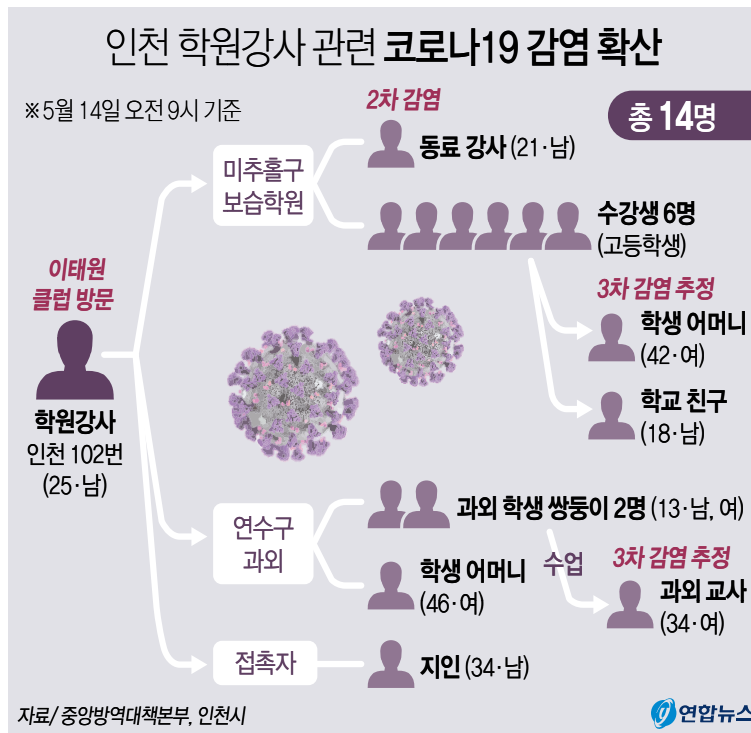

김영은 기자 / 20200514
트위터 @yonhap_graphics 페이스북 tuney.kr/LeYN1

"전문적인 치료, 진실된 치료, 진심을 담은 치료, Smart Dental이 추구합니다"

JEONG LEE, D.M.D., MMSc., PhD.
원장 이정숙

- 서울대학교 치의학대학원 1990년 졸업
- 서울대학교 치의학대학원 박사학위 2000년 취득
- 서울부부치과원장 1994년-2006년
- Tufts School of Dental Medicine 2009년 졸업
- Harvard School of Dental Medicine 보철과 2012년 졸업

SMART DENTAL
452 Pleasant St., Malden MA 02148
Office: 781 322 4914
Fax: 781 605 3797
Email: maldensmartdental@gmail.com

Malden Center역에서
걸어서 10분, 차로 5분 거리