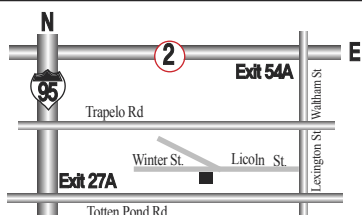

아베 총리 27일 하버드 케네디 포럼 과거사 언급에 관심 집중

한인단체, 과거사 반성 촉구 시위

위안부 피해자 이용수 할머니
한국서 참석 예정

(보스톤=보스톤코리아) 유다인 기자 = “일본 아베 총리가 미 의회연설을 이틀 앞둔 27일 월요일 하버드 케네디 스쿨을 방문해 포럼을 갖는다. 소식을 접한 보스톤 한인단체들은 일본 정부의 공식사과를 촉구하는 시위에 나설 것이라는 입장을 밝혔다.

이날 포럼은 케네디 스쿨 연구소에서 오전 9시 15분부터 시작되며 750여명 이상이 참석할 것으로 보인다.

특히 아베 총리가 과거사에 대한 언급을 할 것인지에 대한 관심이 집중되고 있으며 일각에서는 29일 열리는 미 의회연설의 전조가 될 것이라는 지적이 제기되기도 한다.

티켓 신청은 이미 마감됐지만 포럼에 관심 있는 사람은 웹사이트 (<http://forum.iop.harvard.edu/content/public-address-shinz%C5%8D-abe-prime-minister-japan>)에서 라이브로 시청할 수 있다.

이날 아베 총리의 하버드 포럼에는 위안부 피해자인 이용수 할머니가 한국에서 직접 참석해 보스톤 한인들과 함께 과거사 반성을 촉구하는 시위를 갖는다.

이날 시위를 기획한 뉴잉글랜드 한미 정치력

신장연대의 김성혁 회장은 “일본정부의 과거사 반성과 위안부에 대한 진정한 사과를 원한다”며 “뜻이 있는 사람은 함께 참여하길 바란다”며 많은 한인들의 관심을 부탁했다.

또한 이은주 국제결혼가정선교회 보스톤 지부 회장은 “실로 한국인으로서의 긍지를 가지고 산다면 (위안부 문제는) 절대로 남의 일이라 지나쳐서는 안될 것이다. 목소리가 있다면 함께 표현하자”며 국제선 회원들의 시위대 참여를 격려했다.

시위는 27일 오전 9시경 케네디 스쿨 정문에서 열릴 예정이다.

dyoo9146@bostonkorea.com

USE태권도센터 김경원 관장 새로운 한인회장 후보 출사표

▶▶1면에 이어서

김관장이 이사회의 인준을 받아 준다면 한인회장직을 해보겠다”는 의사를 밝혔다고 안 이사는 전했다. 안 이사는 “이날 회의에 참석하지 못한 한선우 회장과 김관장이 면담을 갖고 이사회의 인준 절차를 거쳐 한인회장직을 맡게 될 수 있을 것”이라고 밝혔다.

그러나 현재 한인회장직 수행 의사를 밝힌 김경원 관장과 한인회를 떠나려는 한선우 회장의 발목을 잡는 것은 지난 2005년 마지막으로 이뤄지지 않는 세금보고 문제다. 김경원 관장은 이 문제를 자신이 맡아 해결할 의사가 전혀 없음을 분명히 했다.

김관장은 “제가 (한인회장 직을) 하게 된다면 한인교 동포를 위해 최선을 다하게 해줘야 한다. 그 문제를 해결하는데 시간을 보낸다면 봉사도 하지 못하고 일도 제대로 처리하지 못할 것”이라며 “모든 것을 정리하신 다음에 깨끗하게 인수를 해야 하지 않겠느냐”고 밝혔다.

김관장은 “4월 30일까지 일은 (현) 회장이 책임지고 이후 일은 제가 책임져야죠”라고 딱 잘라 말했다.

김관장과 만나지는 못했지만 21일 1시간 정도 전화통화를 했다는 한선우 회장은 “간단하게 해결될 문제가 아니다.”라고 말문을 뗐다. 한 회장은 “이사회에

김경원 씨가 (한인회 세금문제 해결) 조건을 어떻게 받아들일 것이냐 먼저 의논한 다음에 인준 여부를 결정하고 여의치 않으면 회장직 인준에 조건을 달 것인가도 논의할 것”이라고 밝혔다.

한 회장은 또 “이것이 불거졌으니 엄밀히 따지면 법적인 문제가 생길 수도 있다. 많은 전 한인회장들이 화가 나있다. 여차하면 심각한 상황을 만들 수 있는 여지도 있다”고 지적했다.

한선우 회장은 지난해로 마지막으로 사퇴의사를 밝혔으나 후임자를 찾지 못해 총회까지 임시 회장직을 연장했고, 총회에서 다시 4월 말까지 회장직을 수행기로 인준을 받았다.