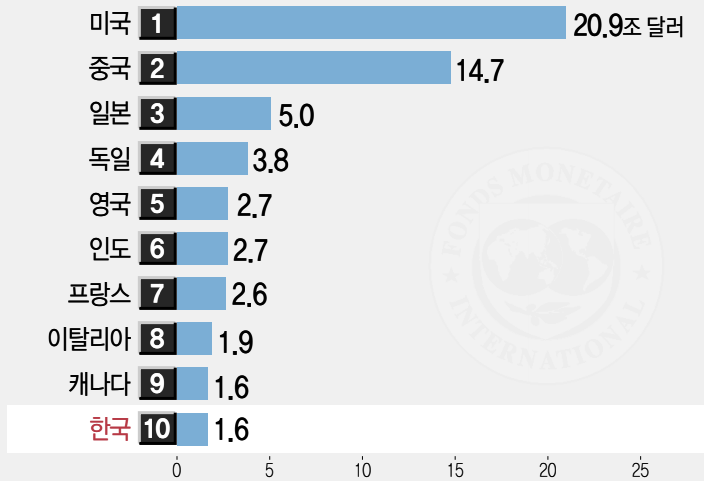

세계 경제 규모 상위 10개국

2020년 명목 국내총생산(GDP) 순위

자료/CNBC, 국제통화기금(IMF)

연합뉴스