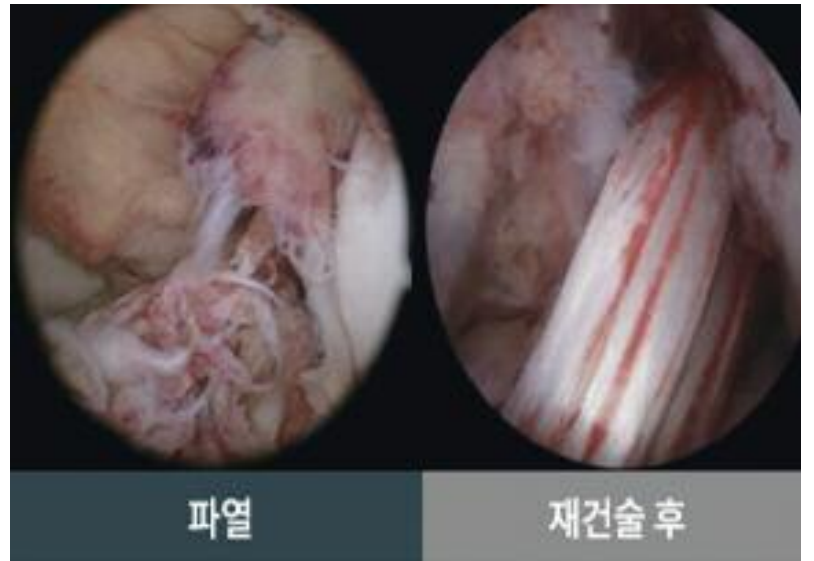

이번 주 휴람 의료정보에서는 휴람 의료네트워크 신세계서울병원 서보경 병원장의 도움을 받아 십자인대파열에 대해 자세히 알아보고자 한다.

코로나19로 인한 마스크 착용 의무도 병원을 제외하고는 전면 해제되며 야외활동이 많이 늘고 있다. 그만큼 미뤄던 운동이나 스포츠 활동에 나서려는 사람이 늘고 있는데 이때 준비 운동을 충분히 하지 않고 바로 몸을 움직일 경우 다치기 쉽기 때문에 주의가 필요하다. 특히 축구, 농구, 테니스 등 스포츠에서 가장 쉽게 발생하는 부상이 무릎 부상으로, 그 중 대표적인 질환이 바로 십자인대파열이다.