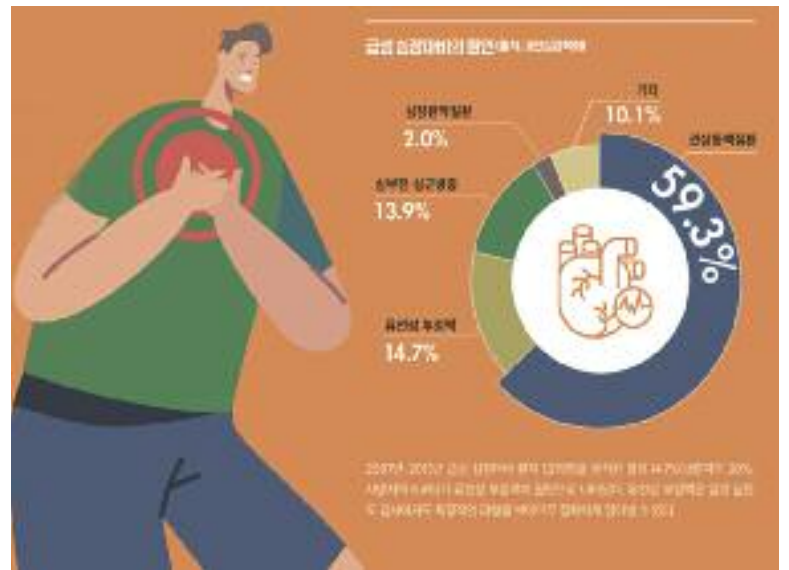

보스톤코리아 휴람 네트워크와 제휴한 <중앙대학교병원>

이 칼럼은 본지의 편집방향과 다를 수 있습니다

부정맥, 적극적인 치료로 심장 돌연사의 위험을 예방

이번 주 휴람 의료정보에서는 휴람 의료네트워크 중앙대학교병원 순환기내과 신승용 교수의 도움을 받아 부정맥에 대해 자세히 알아보고자 한다.

부정맥의 종류와 중증도에 따라 다양한 치료법들이 개발되고 널리 활용되고 있다. 정확한 진단과 선별 과정을 통해서 부정맥 환자가 적절한 치료를 받는다면 증상을 개선하고, 돌연사의 위험을 낮출 수 있다.

빈맥

항부정맥 약물요법

빈맥은 항부정맥제를 통한 약물 치료를 1차 치료로 한다. 항부정맥제는 비정상적인 빈맥을 만들 어 내는 병소를 억제하여 부정맥을 정상 리듬으로 전환시키거나 부정맥이 재발하지 않고 정상 리듬으로 유지되도록 한다. 항부정맥제는 대부분 정상 리듬을 유지해 주지만, 상황에 따라서 치명 적인 악성 부정맥을 유발할 수도 있으므로 치료 과정에서도 약제 독성과 내성을 주의해야 한다.

고주파 전극도자절제술

고주파 전극도자절제술은 심장 전기생리검

사를 통해 부정맥의 원인 병소를 찾고, 그곳에 고주파 에너지를 전달해 병소를 파괴하여 부정맥이 발생하거나 유지되지 못하게 하는 치료법이다. 가벼운 국소마취 후 대퇴 혈관을 통해서 접근하기 때문에 시술 후 회복이 빠르고 시술 다음날 퇴원해 일상생활이 가능하다. 최근 3차원 영상 유도 기술과 기기의 발전으로 이전에는 치료하지 못하거나 성공률이 낮았던 심방세동과 같은 복잡한 부정맥의 진단과 치료가 가능해졌다.

항응고요법

가장 흔한 부정맥인 심방세동은 혈액의 흐름을 느리게 만들고 심방에 혈전이 생길 위험을 증가시킨다. 심방에 생긴 혈전은 언제든지 떨어져 뇌, 심장 등으로 가는 동맥을 막아 뇌경색, 심근경색 등을 일으킬 수 있다. 따라서 혈전 위험이 낮은 경우를 제외하고는 예방적 항응고요법이 권고된다.

서맥

인공 심장박동기

서맥은 인공 심장박동기를 이식하여 치료할 수 있다. 인공 심장박동기란 심장에서 전기 자극을 잘 만들어내지 못하거나 잘 전도되지 않아서 맥박이 느린 환자에서 심장이 적절한 박동수를 유지하고 심방과 심실의 전도를 보조해

주는 기계 장치이다. 대부분의 서맥은 비가역적인 노화의 결과이므로 약물로는 치료가 어려우며 인공 심장박동기가 유일한 치료법이라고 할 수 있다. 적시에 치료가 이루어지지 않았을 경우 심부전에 이를 수 있으므로 심장박동기 치료를 권유받았다면 지체하지 않는 것이 좋다. 최신 박동기는 기술의 발전으로 크기도 500원 동전 2개 정도의 면적에 부피는 20~30cc로, 평균 10년간 기능을 수행할 수 있다. 시술 과정은 유도선(Lead)을 쇠골 아래에 있는 정맥을 통하여 심방, 심실에 고정시킨 후, 박동기(Generator)를 전극선과 연결하고 왼쪽 위 가슴 피부 밑에 이식한다. 시술 후 2주가 지나 봉합한 절개 부위가 아물고 난 후에는 2~3개월 간격으로 박동기 점검을 통해서 환자의 상태를 파악하고 필요한 조치를 하며, 기기의 수명이 다한 경우 간단한 교체술을 통해서 치료를 효과적으로 유지할 수 있다.

이식형 제세동기

심장 급사의 많은 원인은 심실빈맥이나 심실세동이다. 흔히 알려진 심장마비가 바로 이것이며, 즉각적인 제세동을 위한 자동 제세동기(Automated External Defibrillator, AED)는 주위에서 드물지 않게 찾아볼 수 있다. 자동 제세동기는 일반 대중을 위한 예방책으로 운동경

기장, 지하철역, 공공기관 등에 설치를 의무화하고 있다. 그러나 심근경색, 비후성 심근증, 심부전 등의 심장병이 있는 경우에는 일반인보다 수십 배 높은 위험 도로 심장 급사가 발생할 수 있기 때문에 이식형 제세 동기 삽입술이 권고된다. 기기는 상황에 따라서 인공 심장박동기의 기능을 함께 수행할 수도 있고, 완전 좌각 차단과 같은 심한 전도 장애가 동반된 심부전의 경우에는 심장재동기화치료(Cardiac Resynchronization Therapy, CRT)로 심장기능의 회복과 향상을 기대할 수도 있다.

“부정맥, 적극적인 치료로 심장 돌연사의 위험을 예방하다” 및 그 밖의 휴람에 대한 궁금한 점이 있으시다면 휴람 해외의료사업부 김 수남팀장에게 문의하시면 자세한 안내 도와드릴 것입니다. 휴람이 상담부터 병원선정 - 진료예약 - 치료 - 사후관리까지 보호자로서 도와드릴 것입니다.

- Kakao ID : huramkorea
- 미국, 캐나다 무료 전화(Call Free) : 1-844-DO-HURAM(1-844-364-8726)
- 직통전화 : 070-4141-4040 / 010-3469-4040

M 이명원 회계사 MW LEE, CPA P.C.

이명원 회계사

한국 공인 회계사
미국 공인 회계사

MW LEE, CPA P.C. 대표
호연회계법인 국제조세 본부장

(전) 삼일회계법인 근무
(전) 한국 공인회계사회 세법 강사
(전) Rucci, Bardaro & Barrett P.C. 근무

“한국과 미국의 세무를 한번에!”

- 한국과 미국의 개인 세금보고 / FBAR / FATCA 보고
- 한국과 미국의 법인 세금보고
- 양도, 상속, 증여 절세 대책
- 한국 개인 및 법인의 미국 지사 설립 / 관리
- 한국 개인 및 법인의 한국 지사 설립 / 관리
- 한국과 미국의 본사 보고서 작성
- 한국과 미국의 회계기준에 의한 회계감사 보고서 / 검토 보고서 작성

617.455.8073
mwl@mwleecpa.com
1318 Beacon St. Ste#4,
Brookline, MA 02446