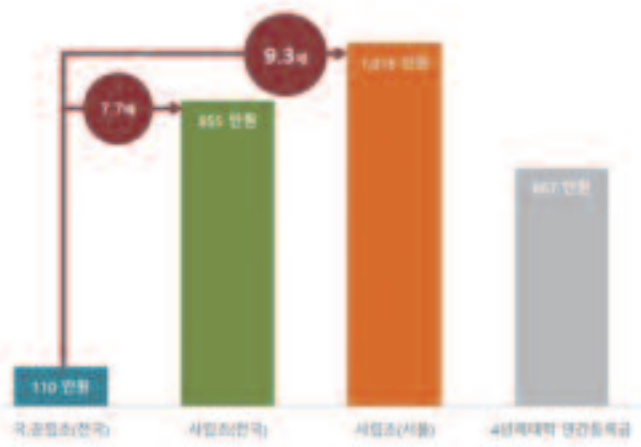

서울 영어유치원 연 2692만원

사교육걱정, 유아대상영어학원 · 사립초 실태 분석
서울 사립초 연간 학부모 부담금은 1016만원

(서울=뉴스1) 김재현 기자 = 흔히 '영어유치원'으로 불리는 유아영어학원의 1년 교습비가 4년제 대학 연간 등록금보다 두 배 가까이 비싼 것으로 나타났다. 일부 유아대상 영어학원의 경우에는 연간 교습비가 4년제 대학의 4년치 등록금과 맞먹는 곳도 있었다. 또 서울 소재 사립초는 4년제 대학보다 모두 등록금이 비싼 것으로 집계됐다.

사교육걱정없는세상(사교육걱정)은 31일 이런 내용을 담은 '서울시 유아대상 영어학원과 사립초 실태 분석결과'를 공개했다. 최근 3년간(2016~2018년) 서울시교육청 학원·교습소 등록정보에 공시된 반일제 이상(일 3시간 이상, 월 60시간 이상) 유아대상 영어학원과 학교알리미를 바탕으로 조사했다.

분석결과에 따르면, 지난해 기준 서울 소재 반일제 이상 수업하는 유아대상 영어학원의 월평균 교습비는 약 103만7000원이다. 1년으로 따지면 1244만4000원이다. 이는 4년제 대학 1년치 평균 등록금(667만원)의 1.9배에 이른다.

연간 총 교습비가 2700만원에 가까운 곳도 있었다. 강남구 A·B학원과 서초구 C학원은 월 교습비 약 224만원을 책정해 연간 무려 2692만원을 받았다.

지난해 서울 소재 반일제 유아대상 영어학원은 295곳으로 집계됐다. 전년(2017년) 대비 44곳이 늘었다.

[그림6] 사립초vs국공립초vs4년제 대학 연간등록금 비교
사립초vs국공립초vs대학 연간 등록금 비교 (2018회계연도)

지역별로 보면 강남·서초구가 87곳으로 가장 많았다. 해당 지역에서는 1년 새 21곳의 반일제 유아대상 영어학원이 생겨났다. 이어 강동·송파구(46곳), 강서·양천구 및 은평·서대문·마포구(각 24곳), 성동·광진구(23곳)가 뒤를 이었다.

[쉐보레] 콜로라도 이들 유아대상 영어학원의 월평균 교습시간은 5807분으로 나타났다. 월 20일 수업 기준으로 일 평균 4시간51분(291분) 교습을 받는 셈이다.

이는 초등학교 수업 시수(1교시 40분) 기준으로 따졌을 때 7.3교시에 해당한다. 초등학교 1, 2학년(5교시) 시수보다 2.3교시 많은 것은 물론 중학교 1학년 일평균 수업시간(6.6교시)도 넘어선다.

교습시간이 가장 긴 유아대상 영어학원은 강남구 D학원으로 월 1만 3700분 수업하는 것으로 나타났다. 일평균 11시간25분(685분) 교습이 이뤄지는 것이다.

지난해 서울 사립초 연평균 학부모 부담금은 1016만원으로 조사됐다. 이는 국·공립초의 9.3배에 이르는 금액이다. 또 서울 모든 사립초 연간 학부모 부담금은 4년제 대학 1년치 등록금보다 많았다.

사교육걱정은 "유아대상 영어학원을 거쳐 사립초까지 다닐 경우 8년간 학비는 최대 1억3500만원에 이른다"며 "이런 특권층의 특권교육 트랙이 강화되지 않도록 합리적인 수준에서의 제한 기준들이 반드시 마련돼야 할 것"이라고 밝혔다.

kjh7@news1.kr

맥박 뛰던 세월호 생존자 구호헬기, 해경청장이 새치기

(서울=뉴스1) 서혜림 기자, 민선희 기자 = 4·16 세월호 참사 당일 사망관정을 받지 않은 희생자가 함내에 준비된 헬기를 타지 못한 채 배를 통해 4시간 이상 걸려 이동된 사실이 공개됐다. 당시 준비된 헬기는 서해청장과 해경청장이 타고 떠난 것으로 확인됐다.

가습기살균제사건과 4·16 세월호참사 특별조사위원회(특조위)는 31일 오전 서울 중구 포스트타워에서 '세월호 참사 구조수색 적정성 조사내용' 중간발표 기자회견을 열고 참사 당일 해경 등에게 제공받은 영상을 공개했다. 영상에는 참사 당일 단원고 학생 A군이 이동된 과정이 해경 등이 찍은 카메라에 담겨 있다.

특조위가 이날 공개한 영상에 따르면 세월호 참사 당시 3번째로 발견된 단원고 학생 A군은 맥박이 있었음에도 헬기로 이송되지 못한 채 배를 통해 4시간 41분이나 걸려 병원에 도착했다. A군이 있던 배에서 병원까지는 헬기로 20분 거리였다.

A군은 참사 당일 오후 5시24분에 발견됐고 6분 뒤 3009함으로 이송됐다. 당시 A군의 상태를 측정한 원격의료시스템 영상에 따르면 5시59분에 A군의 맥박이 잡혀있고 산소포화도가 69%였다. 의료진으로부터 이송조치를 지시받은 해경 실무자들은 오후 6시35분까지 헬기를 통한 이송을 준비했으나 정작 A군

은 헬기를 타지 못한 채 배로 이송된 것으로 확인됐다. 해경은 함내에서 '익수자 P정으로 갑니다'라는 방송을 들은 직후 단정으로 A군을 옮기게 됐다. 사망관정을 받기도 전이었다.

실제 현장에서는 A군에 대해 헬기로 이송하지 않고 영상에 따르면 해경끼리 '왜 P정으로 가래?', '헬기 안옵니까?', '헬기로 옮겨야지 왜 P정으로 옮겨?'라고 말한 내용이 나온다. 또 실제 헬기가 두차례 이상 3009함에 도착했지만 모두 A군을 옮기지 않았다.

첫번째 헬기인 B515는 오후 5시40분쯤 도착했지만 4분 뒤 김수현 당시 서해청장을 싣고 떠났다. 또 B517 헬기는 오후 6시35분에 3009함으로 왔지만 오후 7시에 김석균 당시 해경청장이 이를 타고 떠난 것으로 확인됐다.

A군은 P22정으로 옮겨졌고 또 다른 배인 P112정에서 사망자로 명명됐다. 오후 7시15분에 심폐소생술이 중단된다.

특조위는 "응급의학과 의사들에 따르면 당시 저산소증이었고 생존 가능성이 희박하기는 했어도 사망으로 단정할 수는 없었다"며 "병원으로 즉시 이동해서 물리적인 처치를 받는 것이 가장 적절한 조치"라고 밝혔다.

또 "심정지 상태로 추정되더라도 영구기도로 삼관을 하고 주사를 놓고 물리적 조치를 해야 했을 것"이라고 의사들은 지적했다"고 밝혔다.

오픈가 선정한 BOSTON BEST SUSHI
오빠 스시와 함께!