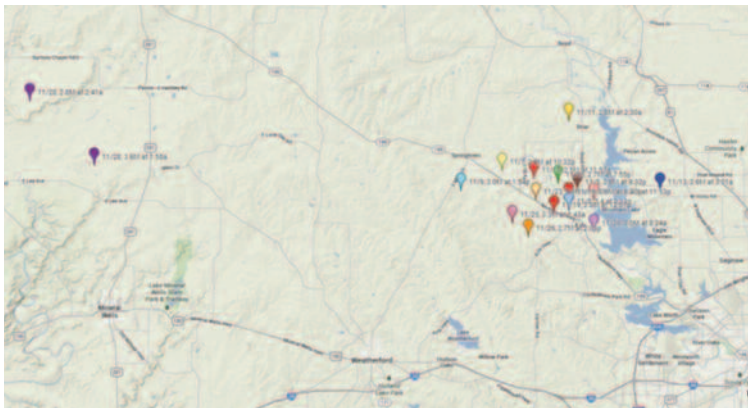

델러스 '지진공포'

일주일새 5차례 지진 보고

미 연방 지질서비스가 23일 토요일 포트워스 북서쪽에서 또 다른 작은 규모의 지진이 발생했다고 보고하면서, 일주일새 이 지역에서만 총 5차례의 지진이 발생했다고 델러스 모닝뉴스가 보도했다.

이 지진은 토요일 오전 3시 43분, 포트워스 북서쪽에 위치하고 있는 에이즐 지역에서 서쪽으로 3마일 떨어진 지점에서 발생했는데, 강도는 2.9로 사람이 느낄 수 있을 정도이긴 하나 큰 손상을 줄 정도로 심각한 지진은 아니었다.

미 지질 서비스의 보고에 따르면 이

번주 화요일에만 이 지역에서 지진이 세차례 보고되었는데 그 중 가장 강력했던 지진은 강도 3.6을 기록했다. 네번째 지진은 수요일 밤, 펠리컨 베이 남서쪽에서 발생했다.

한편 이 지역은 최근 지진이 훨씬 더 일반화되어 가고 있는 추세인데 과학자들은 그 원인이 천연 가스 시추의 결과라고 말했다.

- 애틀란타 조선

남서부, 폭설-폭풍우로 최소 8명 사망

캘리포니아, 텍사스 등 피해 잇따라

추수감사절 연휴를 앞두고 텍사스와 캘리포니아 등 미 남서부 지역에 강한 바람과 함께 폭설과 폭풍우가 몰아쳐 최소 8명이 사망했다고 USA 투데이가 24일(일) 보도했다.

겨울에도 그다지 춥지 않은 텍사스, 뉴멕시코, 캘리포니아, 애리조나주 등 남서부 지역에 이례적으로 눈이 오거나 비가 내리면서 길이 얼고 홍수가 발생해 사고가 잇따랐다.

DFW 국제공항은 출발예정이었던 비행기 중 1/3에 해당하는 300여대 이상이 결항돼 여행객들이 큰 불편을 겪었으며 달라스에서 북동쪽으로 75마일 떨어진 I-30 하이웨이에서는 가수 윌리 넬슨 밴드의 버스가 기동을 들이받아 멤버 중 3명이 부상을 당하는 사고가 발생했다. 또한 텍사스주 아마릴로 인근 고속도로에서는 트럭과 승용차 등 10여 대가 잇따라 부딪치면서 3명이