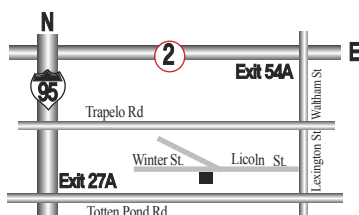

건강보험으로 침치료 받는다

한의원 선유당, 매스헬스 BMC, Celticare 통해 무료 침 치료 제공

선유당 한의원 이선영 원장에 따르면 “매스헬스 보험을 소지한 한인들은 많은데 지금까지 보험이 적용되지 않아 커다란 경제적인 부담을 가지고 최소한의 침 치료를 받을 수밖에 없었다”. “통증 치료에 있어 침 치료가 매우 효율적인 치료법임을 국가적으로 인정하고 부작용이 많은 약물치료나 주사요법, 수술요법 대신 침 치료를 권장하는 의료법 개혁은 한방계로써는 매우 반가운 소식” 이라고 전했다.

이 원장은 “따라서 BMC나 Celticare를 통해 보험혜택을 받고 있는 사람이라면 목이나 어깨, 허리, 무릎 등의 모든 통증 치료에 관하여서는 주변 한의원에 문의하여 조속한 치료를 받을 수 있도록 해야 한다” 고 설명했다.

대부분의 사립 고등학교나 대학에서 보험을 구입하는 유학생의 경우 매스헬스가 적용되지 않지만 한국에서 제공하는 대부분의 유학생 보험이나 여행자 보험은 일년에 천원까지 침 치료가 적용된다. 대부분의 보스턴 한의원에서는 한국 여행자 보험이나 유학생 보험으로 치료를 받은 후 보험회사로부터 10일에서 15일 안에 환급을 받을 수 있도록 서류를 준비해주고 있다.

한편, 프라이빗 보험 중 매사추세츠 주에서는 BCBS, Harvard Pilgrim, Cigna, Tufts-Cigna, United Healthcare, Aetna 등이 연간 10회에서 20회 정도 코페이먼트를 지불하고 침 치료를 받도록 하고 있다. 따라서 이와 같은 보험혜택을 받고 있다면 보험회사에 문의해 침 치료가 적용되는지 확인해야 한다.

bostonkorean@hotmail.com

(보스턴 = 보스턴코리아) 편집부 = 매스헬스 건강보험 중 BMC HealthNet Plan과 Celticare 보험을 가지고 있다면 한의원의 침 치료를 무료로 횡수 제한 없이 받을 수 있다.

오바마 케어 실시 이후 미국 의료보험 체계는 통증 치료에 한해 침치료를 받을 수 있도록 해주는 보험들이 생겨나고 있다.

침 치료는 대부분의 보험회사에서 제외 항목이어서 침 치료를 받으려면 환자가 따로 치료비용을 지불해야 하거나 물리치료사 혹은 카이로프랙터를 찾아 통증 완화 주사를 맞아야 했다. 한국과 비교하면 매우 큰 비용을 지불해야 하기 때문에 마음껏 침 치료를 받을 수 없었던 것이 현실이었다.

서정섭 전 6.25 참전용사회 회장 별세

(보스턴 = 보스턴코리아) 편집부 = 6.25 참전용사회 서정섭(향년 90세) 전 회장이 지난 3월 4일 오전 8시30분 로렌스 제너럴 호스피탈(Lawrence General Hospital)에서 별세했다.

뉴잉글랜드 6.25 참전용사회 회장과 뉴잉글랜드 재향군인회 회장을 역임했던 서 씨는 북부보스턴 감리교회에서 오랫동안 건물관리

, 수리를 도맡아 해오며 많은 교인들의 존경을 받아왔다.

서 씨의 장례예배는 3월 7일 토요일 오후 6시 북부보스턴 감리교회에서 열린다. 김용환 목사의 집례로 예배가 치러지며 한국 국군묘지에 안장될 예정이다.

장례예배 일정

일시: 2015년 3월 7일 토요일 오후 6시

장소: 북부보스턴 감리교회 (244 Lowell St, Andover, MA 01810)

bostonkorean@hotmail.com

화음보스톤챔버 봄 음악회 개최

(보스턴 = 보스턴코리아) 편집부 = 화음보스톤챔버 오케스트라(음악감독 박진욱)가 광복 70주년, 남북분단 70주년을 맞아 주최하는 ‘2015 한반도 시리즈 콘서트’ 가 오는 21일 토요일 터프츠 대학 그레노프 음악센터(Granoff Music Center)에서 열린다.

이날 레퍼토리는 베토벤 교향곡 3번 ‘에로리카(Eroica)’ 와 그리그 피아노 협주곡이다. 시각장애를 딛고 피아니스트의 꿈을 이룬 노유진 피아니스트가 이날 연주회 솔로리스트로 무대에 선다.