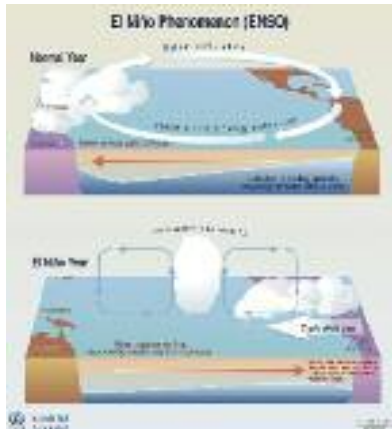

엘니뇨의 겨울, 뉴잉글랜드의 올 겨울이 예측불가인 이유

(보스톤 = 보스톤코리아) 장명술 기자 = 올해 겨울은 엘니뇨로 인해 라니뇨의 영향을 받았던 지난해 겨울과 아주 다르게 펼쳐질 것이라는 예상입니다.

유난히 눈이 많은 뉴잉글랜드이기에 12월부터 3월까지 가장 추운 달에 엘니뇨가 미치는 영향이 관심사입니다.

엘니뇨는 '엘니뇨 남부의 규칙적 움직임 (El Niño Southern Oscillation)'의 준말로 태평양 적도 해수면 온도가 일반적인 기간보다 더 오랫동안 따뜻할 때 발생하는 국면입니다.

올해 엘니뇨는 지난 6월부터 시작됐습니다. 이는 올 겨울 날씨 변화는 물론 내년 봄까지도 영향을 준다는 것이 NOAA기후예측센터의 예보입니다.

엘니뇨의 반대현상은 라니뇨로 우리는 지난 3년간 라니뇨의 겨울을 겪어왔습니다. 이로 인해 미국 남쪽은 건조한 반면 서부지역은 많은 눈이 내렸습니다.

NOAA 기후예측센터의 올 겨울 예보는 전형적인 엘니뇨 겨울이 빚어내는 기후와 매우 유사합니다. 전형적인 엘니뇨는 미 대륙 북부의 따뜻한 겨울로 해석됩니다. 그러나 동북부는 '예측불가'로 여지를 두었습니다.

올 겨울의 날씨는 어떻게?
라니뇨의 겨울이 그렇듯 모든 엘니뇨의 겨울이 같지 않습니다. 그러나 기온이나 강수량의 경향은 공통적인 면이 없지 않습니다.

이유는 미국의 날씨에 가장 큰 영향을 미치는 제트기류(Jet Stream)의 위치에 있습니다. 엘니뇨의 겨울에는 제트기류가 일반적으로 남쪽으로 내려갑니다. 이로 인해 남쪽에 비가 많고 차가운 날씨가 이어지며 반면 북부 지역은 건조하고

따뜻한 경우가 많습니다.

제트 기류는 거대한 공기의 흐름이어서 폭풍우(Storm)가 이를 따라 움직입니다. 엘니뇨로 기류가 남쪽으로 내려가면 남쪽 대평원에서 남동부까지 더 많은 폭풍우가 찾게 되며 이는 강수량의 증대를 뜻합니다. 그동안 가뭄에 시달렸던 텍사스, 루이지애나, 미시시피 등에는 단비가 될 수 있습니다. 겨울엔 더 많은 얼음비와 눈비가 섞여 내리는 진눈깨비, 그리고 눈이 잦게 될 전망입니다.

반면, 엘니뇨는 북부 지역에 비교적 온난한 겨울을 의미합니다. 태평양 북서부에서 록키 평원 그리고 중서부는 비교적 따뜻할 것으로 보입니다. 물론 때로는 눈폭풍이 찾아오고 혹한과 폭설이 내리겠지만 예년보다는 적을 것이라는 예측입니다. 이는 미 북서부의 수자원 역할을 하는 중서부에 극심한 가뭄을 의미하기에 좋은 소식은 아닙니다.

캘리포니아와 남서부는 엘니뇨의 겨울이 일정하지는 않습니다. 캘리포니아와 남서부의 겨울 폭풍과 강수량은 엘니뇨의 힘이 얼마나 강하느냐에 달려있습니다. 강한 엘니뇨는 더 많은 폭풍우를 유발합니다. 반대로 약하다면 가뭄이 발생할 가능성이 높습니다.

엘니뇨의 겨울이 어떻게 풀릴지 모르는 곳이 우리가 거주하는 미 동북부입니다. 미 동북부는 일정하게 예측할 수 있는 패턴이 아예 형성되지 않았습니니다. 동북부는 다른 북반구처럼 따뜻한 겨울일 수 있지만 이 경우 대서양의 폭풍우를 불러들여 해양성 눈폭풍을 유발합니다.

그러니 누구도 정확한 겨울을 예측할 수 없습니다. 올해 겨울을 나기 위해서는 여러가지 가능성을 준비해야 합니다.

. 따라서 최악의 상황을 가정하고 대비한다면 큰 문제는 없을 수 있습니다.

다만 지난해 겨울은 그리 눈이 많이 오지 않았습니다. 올해도 그 같은 행운이 반복될 것이라 기대할 수 없습니다. 날씨가 더 추워지기 전인 지금 폭설과 겨울에 대한 대비를 시작해야 할 때입니다. 지난해 겨울의 기록들을 살펴보면서 올해 겨울을 예측해 봅니다.

지난 엘니뇨 겨울의 기록들
2018년-19년 엘니뇨의 겨울에는 텍사스와 캘리포니아에 눈과 얼음비를 내렸습니다. 이 겨울에는 가장 많은 비가 내렸습니다. 동부는 평균 이상의 기온을 유지했습니다.

2015년-16년 강한 엘니뇨의 겨울은 미국의 가장 따뜻한 기온을 안겼습니다. 특히 이 겨울 미 동북부에는 대형 블리자드 눈폭풍이 찾아 많은 교통정체를 초래했습니다.

2009년-10년 올해와 가장 유사한 엘니뇨의 겨울이었습니다. 남부는 상당히 추웠으며 동북부에는 눈폭풍우를 쏟아냈습니다. 특히 강력한 블리자드의 눈폭풍이 연속해서 수차례 동북부를 덮쳤으며 이로 인한 단전 사태가 아주 잦았습니다.

대한항공 보스톤 신상옥 지점장 부임, 항공료 저렴해질까

▶▶ 1면에 이어서

본사로 귀임하는 윤지점장은 운영 지점장은 2018년 4월 대한항공이 보스톤에 취항을 시작할 때부터 근무해 왔다.

보스톤 지점 신설과정에서 보스톤 지점의 제반 시스템을 새롭게 구축하고 직원들을 훈련시켜 보스톤 지점의 성공적인 운영을 이끌었다. 그동안 코로나바이러스 위기도 겪었지만 팬데믹 중에도 중단 없는 운항을 이끌어 내는 등 보스톤 지점의 순항에 크게 기여해 왔다는 평가를 받는다.

운영 지점장은 "처음에 취항을 해서 사무실을 열어 교민 여러분께 인사 드리고 서비스를 시작 한지 벌써 4년 9개월이나 됐다. 그동안 많이 성원해주신 교민 여러분께 감사드립니다" 고 이임 인사를 전했다.

대한항공은 보스톤-인천 직항을 현재 주 7일 운행하고 있다. 월요일부터 토요일까지 정오 12시에 출발하며 일요일에는 오전 11시에 출발한다.

인천 직항 항공료는 일반석 기준 비수기인 현재 평균 약 3천여달러를 상회한다. 뉴욕 출발 인천 직항은 보스톤보다 200여 달러 저렴한 편이다. 델타는 약 2천200여달러, 뉴저지-인천을 운항하는 저가 직항 에어프레미아는 1천 500여 달러이다.

보스톤-인천 직항은 거의 매일 만석을 기록할 정도로 인기가 높은 노선이다. 항공료는 거리보다는 수요와 공급에 의해 결정되기 때문에 보스톤 노선의 항공료가 특히 비싼 것으로 풀이된다.

그러나 한 한인사회 관계자는 "국적기인 대한항공의 항공료가 다른 항공사와 비교시 터무니없이 높다" 며 "한국이 아닌 태국 등 다른 목적지를 선택할 경우 훨씬 저렴하다는 것은 한인들에게 더 큰 부담을 지우는 일" 이라고 지적했다.

최근들어 한인사회 및 유학생들 사이에서는 '과도한 항공료가 부담스럽다' 며 '가족이 한국을 방문해야 할 일이 많은데 너무 많은 비용을 항공료에 쏟아야 한다. 좀더 저렴해지면 좋겠다' 는 의견이 많아지고 있다. 신상옥 신임 지점장은 "정말 많은 분들이 이용해주셔서 고맙다. 저희도 항공료의 부담 측면을 잘 알고 있지만 코로나 이후 여행의 급증 현상이 지속적인지 여부를 아직 파악하지 못해 현재는 이를 계속 주시하고 있는 중" 이라고 말했다.

J.K. PLUMBING & HEATING

30 Years Experience!

- Remodeling, Kitchen, Bathroom
- Installation Appliance(DishWasher, Disposal)
- Basement Sump Pump
- Dry Cleaner Boiler & Gas Burner
- Water Pipe & Gas Pipe Relocation
- Drain Clog Cleaning
- Central A/C Maintenance
- Small Electric Work

978.303.7000
508.517.7035

업재관 jkeum56@gmail.com FULLY INSURED LICENSE.MA,15777

태양자동차
Body & Repair/States Inspection

모든 차량 정비 서비스
유럽, 미국
일본, 한국

리페어 워크/바디 워크
사고가 난 차를 원상 복구해 드립니다.
인슈어런스 바디워크 합니다.

노스이스턴대학 자동차 손상평가 자격증   제도장 및 마감 자격증   프레임 가스 취급 자격증

617.868.2500, 617.868.2600
48 NEW ST. CAMBRIDGE, MA 02138
Harvard Sq. 5 min / Lexington 10 min / Newton 20 min
E mail: sunautobody@yahoo.com

다문화 선교교회
Intercultural mission Church
담임 목사: 김동섭(Sam Kim)

가족 영어예배 사역
2세, 3세들을 위한 **영혼의 쉼터**

57 PETERS ST. NORTH ANDOVER, MA 01845