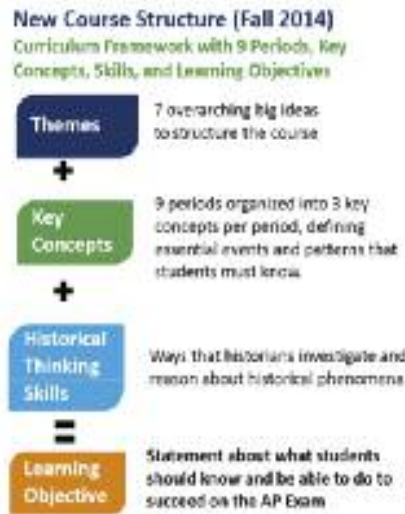

오늘, 다시 읽는 미국사 보스톤코리아 칼럼니스트 소피아 us.herstory@gmail.com

칼럼과 관련하여 궁금하신 점은 WisePrep 소피아선생님 (617-600-4777, us.herstory@gmail.com)에게 문의하시기 바랍니다.

이 칼럼은 본지의 편집방향과 다를 수 있습니다

더 어려운 듯, 더 쉬워진 개정판 AP US History (3) 보수 (補修) 대 보수 (保守)

최근 몇 년 새 순차적으로 이루어진 칼리지 보드의 AP 개혁작업은 시험 문제 포맷 상의 단순한 변화만은 아니었다. 무엇보다도 칼리지보드 웹사이트에서 제공하는 각 과목의 안내서(Course Description)가 친절해졌다는 점에 주목해볼 필요가 있다.

물론 과거에도 AP 과목에서 가르치기를 권장하는 주제의 리스트는 제공되었다. 미국사의 경우 12개로 나뉘어진 주제의 리스트와 (가령, 미국의 다양성, 문화, 경제적 변화, 개혁), 각 시기별로 중요한 토픽들에 대한 아웃라인이 과목 안내서에 제공되었으며, 다소 심도 있는 자료들도 웹사이트를 통해 찾을 수 있었다. 하지만 과거에 권장했던 주제들은 권장 사항일 뿐, 그 안내서를 바탕으로 어떤 내용을 다룰 것인지의 문제는 교사의 몫이었다.

개정 미국사의 안내서는 한마디로 무엇을, 어떻게 가르치라는 요구사항이 (Learning Objective) 분명하게 제시하고 있다. 먼저 미국사 전체를 9개의 시대로 구분한 후에, 각 시대별로 꼭 숙지해야하는 핵심 개념(key concepts)이 세 가지씩 등장한다. 또한 이 핵심 개념과 역사적으로 주요 사건들은 아이덴티티, 인구/이주(Peopling), 기술, 일자리, 경제(Work, exchange, and technology) 정치와 권력(Politics and Power), 외교 및 국제 관계

(America in the world), 인문, 지리 환경(Environment), 문화와 사상(Culture, Belief, and Ideology)라고 하는 일곱가지의 역사적 주제를 통해 접근하도록 세부사항을 안내하고 있다. 즉, 학교에서 가르쳐질 과목의 구조를 미리 잡아둔 것이다. 아마 2012년부터 칼리지보드를 새로 이끌고 있는 데이빗 콜먼은 현재 대부분의 주가 선택한 “커먼 코어 스탠다드”(Common Core State Standards, 즉, 공통 핵심과목의 학습 표준)를 탄생시킨 주역이었다는 점은 우연이 아닐 것이다.

물론, 모든 대학이 미국사의 입문 코스를 같은 강의계획서를 바탕으로 가르치지 않는 것이다. 또한 교사들의 과목에 대한 자유도를 낮춘다는 비판이 일 수도 있다. 하지만 여전히 가이드라인은 가이드라인이며, 가이드라인이 친절해졌다 해도 교사들은 재량껏 가르친다. 다만 매년 40만명이 넘는 학생들이 AP 미국사 시험을 치르고 있는 현실을 감안할 때, 또 AP역사 교육비 지출에 소극적일 수밖에 없는 계층의 학생들에게 불공정했다는 점을 비추어 볼 때, 표준적인 기준은 절실했을 것이다.

문제는 개정 AP 미국사의 윤곽이 발표되었을 때, 터져나온 비판의 목소리다. 그들은

칼리지보드가 공통 표준을 제시하고 있다는 사실이 아니라, 공통 표준에 따른 AP 미국사 교육이 학생들에게 “미국사의 긍정적인 측면은 삭제하거나 축소시키고, 부정적인 측면은 강조하는 철저히 수정주의 역사관 (a radically revisionist view of American history that emphasizes negative aspects of our nation’s history while omitting or minimizing positive aspects)” 을 심어줄 것이라고 주장한다. (The Republican National Committee) 그들은 또한 AP US History가 미국의 예외주의나 애국주의를 가르치지 못

한다고 비판을 하기도 했다.

일각에서는 AP 미국사를 프레임워크대로 가르치면 미국이 인종주의와 폭력, 위선, 탐욕과 제국주의 그리고 부정의가 판치는 디스토피아 사회로 여겨질 것이며, 국가의 성공이나, 역사적 영웅들에 대한 전설은 사라지거나 간략히 언급만 된다고 비판하면서 이는 역사의 “왜곡” 이라고 주장하기도 했다.

급기야 일부 보수적인 지역에서는 학교 역사 교사들에게 “새로운 가이드라인대로 가르치지 않겠다” 는 확인을 받아내기도 했을 정도다. 그야말로 AP 미국사의 보수공사에 대한 보수의 반격인 셈이다.

하지만 어쩌면 상당부분 보수진영의 오해가 섞인 비판일 수도 있겠다. 애국심을 이유로 미국사를 미화시키려 든다면 이 또한 역사 왜곡일테니까. AP 미국사 개정의 핵심에는, 즉 각 시대와 역사 학습의 주제를 연결 짓는 고리는 역사적 사건과 텍스트에 접근하는데 있어서의 “비판적 사고력” 이라는 점을 명심하자. 그리고 초등학생을 위한 미국사는 역사적 영웅과 애국심을 고취시킬 수 있는 자부심 넘치는 이야기를 위주로 흘러갈 수 있어도, 칼리지 레벨의 미국사는 AP 시험 개정 전이나 개정 후나 한 가지 사건의 “다면성” 에 접근하는 것은 당연한 일이다.

해피돌상

고품격 전통상 대어 (백일상, 돌상)
한국보다 더 한국적인 품품한 전통상차림,
소중한 내 아기에게 한국의 미를 보여주세요!
저렴하고 푸짐하게!

문의 Happydolsang@gmail.com

- 품격을 더하는 화접도 현수막
- 다양한 수공예 소품들

- 엄마의 마음으로 만든 기저귀 케이크
- 국내산 용기접시와 찬기, 공기

- 화려하고 우아한 나비춧대
- 풍성한 상차림 세트