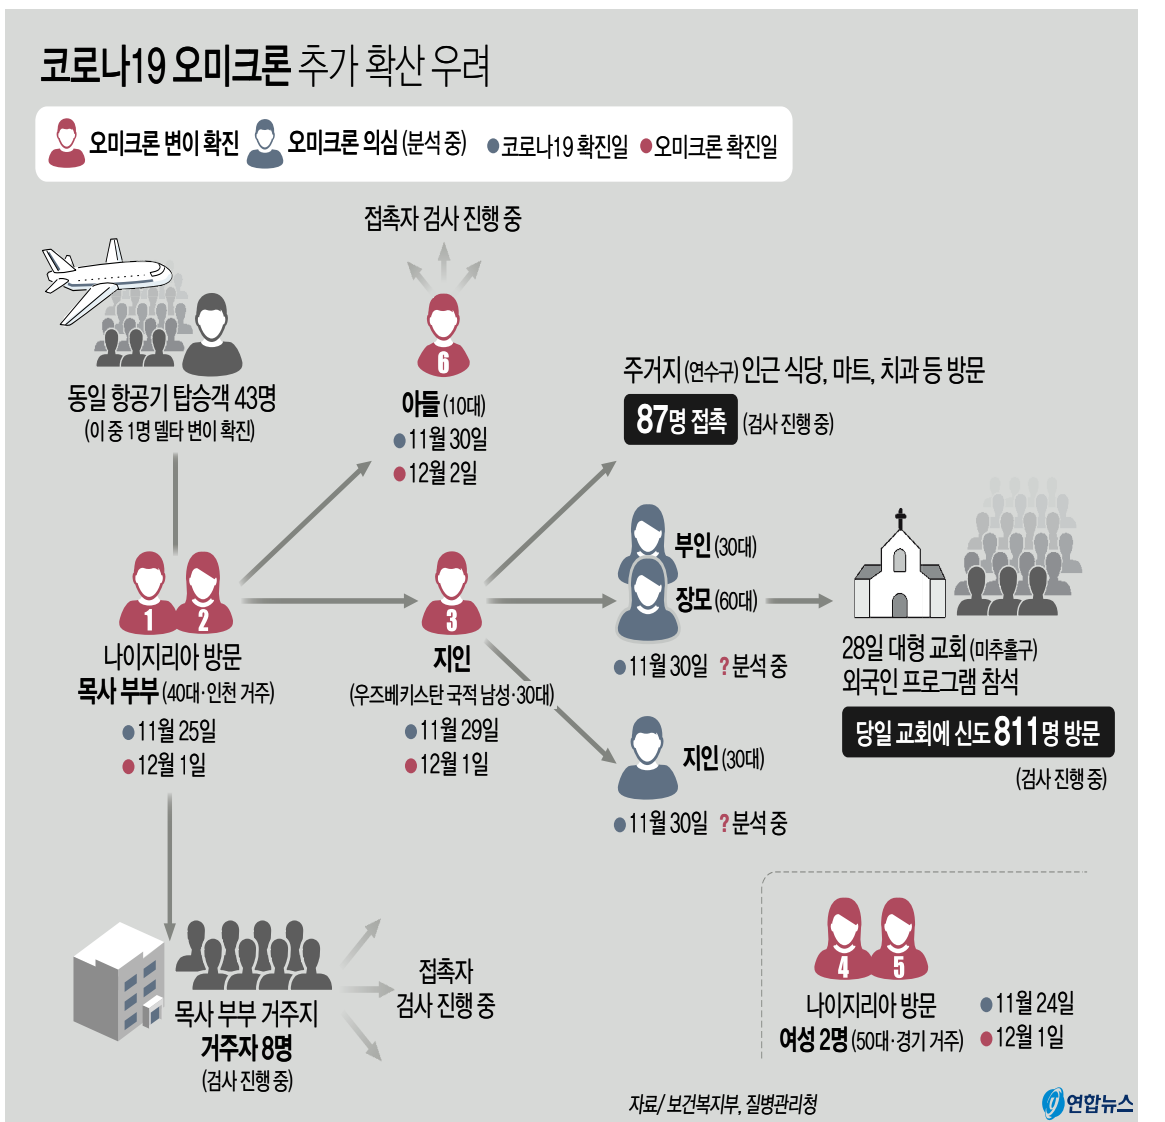

오미크론 부부 거짓말로 놓친 5일...교회 · 외국인마을도 뚫리나

격리 안된 접촉자 가족 교회 방문...외국인 등 신도 811명 검사

(인천=연합뉴스) 최은지 기자= 목사 부부의 거짓말이 신종 코로나바이러스 감염증(코로나19)의 새 변이 오미크론 감염 확산을 저지할 수 있는 방역 '골든타임'을 사라지게 했다.

인천공항 도착 후 방역택시를 탔다는 거짓말 대신, 지인이 운전하는 차량을 이용했다고 사실대로만 진술했다면 적어도 5일간 오미크론 전파를 막아 지역 감염을 최소화할 수 있었다는 지적이 나온다.

2일 인천시 등에 따르면 40대 목사 A씨 부부는 지난달 24일 나이지리아에서 인천공항으로 입국했다.

이들은 우즈베키스탄 국적 지인인 30대 B씨가 운전하는 차를 타고 인천시 미추홀구 자택으로 이동했다.

A씨 부부는 귀국 다음 날인 지난달 25일 확진 판정을 받았고 지난 1일에는 오미크론 감염이 확인됐다.

B씨는 A씨 부부의 확진 소식을 접하고 지난달 25일 보건소를 찾아가 1차 검사를 받았지만 음성 판정이 나오자 아무런 지장 없이 일상생활을 이어갔다.

그러나 B씨 역시 결국 지난달 29일 확진 판정을 받았고 지난 1일 오미크론 감염이 확인됐다.

A씨 부부는 확진 판정 후 당국 역학조사 때 B씨와 접촉한 사실을 숨긴 채 "공항에서 방역 택시를 타고 집으로 갔다"고 거짓말을 했다.

만일 A씨 부부가 B씨 차를 타고 이동한 경로를 사실대로 말했다면 B씨는 확진자의 밀접 접촉자로 분류돼 격리 조치되고 접촉자가 더

상 발생하지 않았을 것이라는 추론도 나온다.

방역 당국은 백신을 모두 접종하고 2주가 지난 '접종 완료자'는 확진자의 밀접 접촉자더라도 증상이 없으면 자가격리를 면제하고 있다.

그러나 B씨는 백신 접종을 하지 않았기에 원래대로라면 A씨 부부의 밀접 접촉자로 분류돼 격리에 들어갔어야 했다.

이렇게 조치했다면 A씨 부부의 확진일인 11월 25일부터 B씨의 확진일인 11월 29일까지 5일간 B씨와 타인의 접촉을 막을 수 있었지만 B씨의 일상생활이 이어지면서 접촉자는 눈덩이처럼 불어난 상태다.

B씨는 자신이 사는 인천시 연수구 함박마을 인근 치과·마트·식당을 찾았다. 지난달 28일에는 B씨와 접촉한 그의 가족이 미추홀구 한 대형 교회를 방문했다.

B씨 가족은 당일 이 교회의 외국인 대상 프로그램에 참여했는데 이를 함께 들은 인원만 무려 411명이다.

같은 날 다른 시각에 열린 예배에는 우리나라 국적 신도 400명이 참석했다.

발열 증상으로 코로나19 2차 검사를 받았던 B씨는 지난달 29일 뒤늦게 확진 판정이 나왔다. 이어 A씨 부부와 함께 오미크론에 감염된 사실이 전날 확인됐다.

결국 방역 당국은 오미크론의 지역 전파를 막기 위해 B씨 가족과 같은 날 교회를 찾은 신도 811명의 검사에 나섰다.

미추홀구 관계자는 "당초 교회 방

장예진 김영은 기자 / 20211202
트위터 @yonhap_graphics 페이스북 tune.y.kr/LeYN1

문자가 B씨로 확인됐지만 조사 과정에서 그의 가족이 간 것으로 뒤늦게 파악됐다"며 "이 가족이 정확히 B씨와 어떤 관계인지는 확인 중"이라고 말했다.

만약 이들 신도 가운데 추가 감염자가 확인될 경우 외국인 마을을 중심으로 한번이 확산도 우려된다.

B씨가 사는 함박마을은 전체 인구 1만600여명 가운데 카자흐스탄인과

고려인 등 외국인이 5천400명가량에 달한다.

해당 교회 프로그램의 참석자 대다수가 중앙아시아 국적이었던 만큼, 추가확진자가 나오면 마을 내 감염이 가속화할 것으로 우려된다.

방역 당국은 A씨 부부를 감염병 예방 및 관리에 관한 법률 위반 혐의로 경찰에 고발하는 방안을 검토하고 있다.

이날 청와대 국민청원에는 '오미크론 확진 동선 거짓 진술한 목사 부부 강력 처벌을 원합니다'라는 제목의 글이 올라오기도 했다.

글쓴이는 "목사 부부의 지인과 접촉한 사람들에 대해 철저한 조사를 부탁한다"며 "방역 당국이 목사 부부의 치료비를 내지 말아달라"고 요구했다.

chamse@yna.co.kr

"전문적인 치료, 진실된 치료, 진심을 담은 치료, Smart Dental이 추구합니다"

JEONG LEE, D.M.D., MMSc., PhD.
원장 이정숙

- 서울대학교 치의학대학원 1990년 졸업
- 서울대학교 치의학대학원 박사학위 2000년 취득
- 서울부부치과원장 1994년-2006년
- Tufts School of Dental Medicine 2009년 졸업
- Harvard School of Dental Medicine 보철과 2012년 졸업

SMART DENTAL
452 Pleasant St., Malden MA 02148
Office: 781 322 4914
Fax: 781 605 3797
Email: maldensmartdental@gmail.com

Malden Center역에서
걸어서 10분, 차로 5분 거리