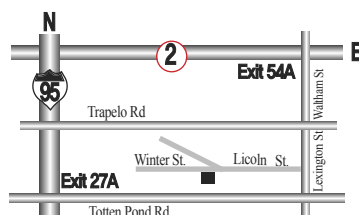

Rocky Hill School 과학 및 수학교사 Disciplinary Committee
MIT 생물학 학사학위
Who's Who Teachers of America-1992년 선출
Tandy Award Finalist(수학 및 과학분야 우수교사 표창)
지난 10년간 SAT I 및 SAT II 개인교습