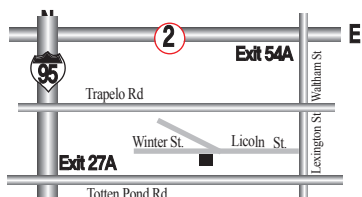

Rocky Hill School 과학 및 수학교사 Disciplinary Committee
MIT 생물학 학사학위
Who's Who Teachers of America-1992년 선출
Tandy Award Finalist(수학 및 과학분야 우수교사 표창)
지난 10년간 SAT I 및 SAT II 개인교습