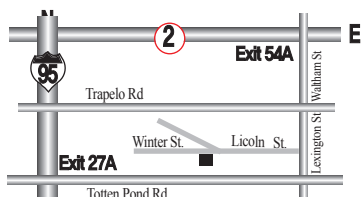

Rocky Hill School 과학 및 수학교사 Disciplinary Committee

MIT 생물학 학사학위

Who's Who Teachers of America-1992년 선출

Tandy Award Finalist(수학 및 과학분야 우수교사 표창)

지난 10년간 SAT I 및 SAT II 개인교습