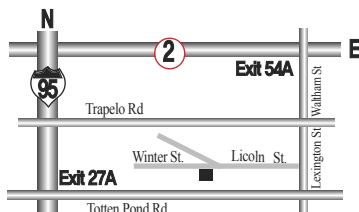

Rocky Hill School 과학 및 수학교사 Disciplinary Committee
MIT 생물학 학사학위
Who's Who Teachers of America-1992년 선출
Tandy Award Finalist(수학 및 과학분야 우수교사 표창)
지난 10년간 SAT I 및 SAT II 개인교습