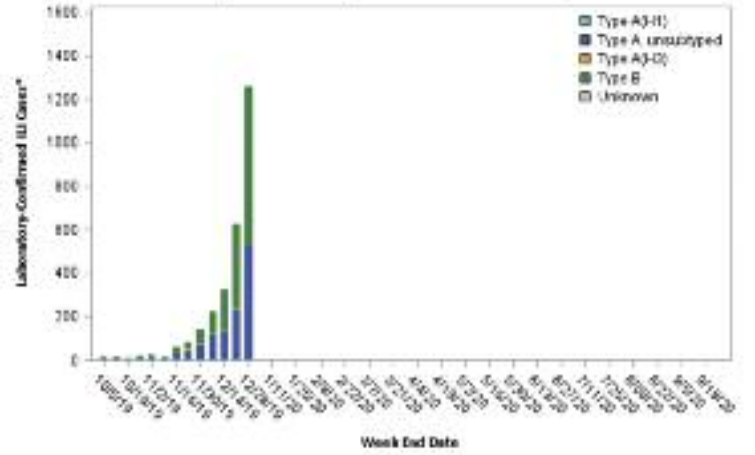

▶▶1면에 이어서

CDC는 매사추세츠주를 비롯한 대부분의 미국 주에 플루가 만연해 있다며 플루 수준을 “높음”으로 표시했다. 현재 버몬트, 메인, 노스다코다 등 4개 주를 제외하고 모든 주에서 플루가 만연해 있다.

특히 올해 들어선 플루타입 B/빅토리아 바이러스가 가장 활발하게 퍼지고 있으며 뒤를 이어 A/H1N1가 유행하고 있다. CDC의 센터장인 윌리엄 박사는 “B스트레인 플루가 이처럼 만연한 것은 아주 기이한 현상”이라고 밝혔다. 이 B형 바이러스는 누구든지 감염시키지만 노인들보다는 특히 어린이들과 청소년들에게 감염이 잘 되는 바이러스다.

하버드 대학 연구소는 20-30%의 사람들은 플루 바이러스를 보유하고 있지만 증상을 보이지 않는다. 이들의 경우 플루 바이러스를 6피트(2미터) 밖에 있는 사람에게까지 전염시킬 수 있다고 강조했다.

의사들이 권장하는 연말연시 플루 예방법

연말연시가 본격화 되면서 플루시즌도 본격화 됐다. 올해도 점차 플루 감염으로 병원을 찾는 사람이 늘고 있다.

미질병통제센터(CDC)에 따르면 지난 플루시즌에 3천7백만명이 플루에 감염됐으며 최소 3만 6천명이 플루로 사망했다.

하버드 대학 연구진들은 플루 바이러스를 보유하고 있는 20-30%의 사람들은 플루 증상을 보이지 않는다고 밝혔다. 이들은 플루 바이러스를 무려 6피트(약 2미터) 떨어져 있는 사람에게 옮길 수 있다는 것이다.

벤자민 발로우 박사는 “플루는 아주 전염성이 강한 질병이며 연말

Figure 5: Laboratory-confirmed influenza cases in Massachusetts, September 29, 2019 – December 28, 2019

*Influenza cases confirmed via viral culture or PCR (not by specimen collection date)