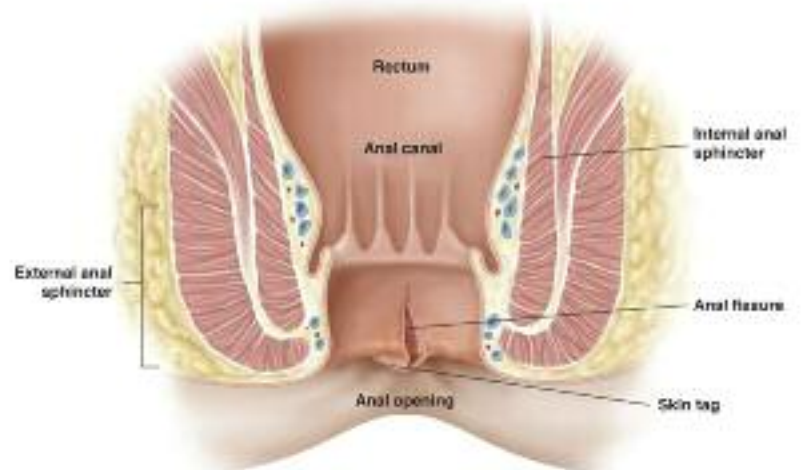

항문(양성) 질환의 감별

흔히들 항문에서 출혈이 있거나 가려움 증, 통증, 항문밖으로 탈항되는 종물등 다양한 증상들중 한두가지는 살면서 경험하였을 것이다. 우리가 가끔 경우에 따라 자주 마주치는 이러한 증상들은 대부분 치핵, 치루, 항문주위농양, 치열등 대표적인 양성 항문 질환들로 인해 발생하지만 경우에 따라 직장암이나 염증성 장질환과 같은 심각한 질환의 증상으로도 발생할 수 있어 이러한 증상들이 자주 발생하거나 만성 경과를 밟는다면 전문의를 찾아 원인을 찾고 근본적인 치료를 하는 것이 바람직하겠다. 위에 열거한 항문질환에 대해 각각의 증상과 치료에 대해 간단히 알아보겠다.

1) 치핵(Hemorrhoid)

항문관안에 점막하혈관, 괄약근, 결체조직등이 있어 평소 배변시에 항문을 보호하고 변실금등을 방지해주는 역할을 하는 쿠션이 있는데 중력의 영향, 긴장, 변비등 불규칙한 배변 습관과 잦은 음주등에 의해 약화되어 혹처럼 커지는 상태를 치핵이라하며 발병위치에 따라 치상선 위에 발생하면 내치핵, 아래에서 발생하면 외치핵이라고 두 개가 복합된 형태를 혼합치핵이라하며 발생위치에 따라 항문출혈, 통증, 항문주위 종물등의 증상이 나타날수있다.

치핵의 치료는 보존적인치료와 수술적

인 치료로 나눌 수있으며 보존적인 치료로는 따뜻한 물로 하루 3-4회 좌욕, 배변습관의 개선과 변비약, 혈액순환 개선제 같은 약물치료 등이 있고 이것으로 만족치 않고 증상이 계속될 때는 대장항문 전문의에게 정확히 진단받아 수술여부를 결정하는 것이 바람직하며 치핵의 경우 병기 초기인 1,2기는 보존적인 치료를 원칙으로 하고 3,4기는 수술적인 치료가 일반적으로 필요하다. 수술치료는 여러방법들이 있으나 현재는 근치적 치핵 절제술로 90%이상의 환자가 만족스런 결과를 얻고있다

2) 치루(Anal fistula)

치루는 항문주변에 고름등이 잡히는 만성 염증성 질환으로 항문관의 해부학적인 차이로 남자에게 주로 발생하며 수술이외의 다른 치료 방법이 없는 질환이다. 환자의 병력에 대해 물어보면 항문주위 농양같은 질환의 과거력이 흔히 있으며 드물게 결핵, 크론병, 암등에 의해서 발생할 수있다고 되어 있다.

항문주위의 염증이나 동통, 분비물등이 있어야 진단되나 실제 병변의 시작은 항문관안의 항문선에서 염증이 시작되어 내,외 괄약근사이의 약한 조직을 통하여 항문주변 피부로 터널을 만드는 병이므로 항문안쪽의 일차 병변을 해결해주고 치루터널을 열러주는 치루절제술이나 치루절개술을 해주어야 병변이 완치될수있다. 경우에 따라 복잡한 치루의 경우 수술중 괄약근손상으로 인한 변실금등 치명적인 부작용이 발생할수 있어 두단계(췌튼씨 수술)에 걸쳐 수술하는 경우도 종종있다

© 2018 University of Iowa Health Care

3) 치열(Anal fissure)

배변시나 배변후에 항문 출혈이나 통증을 주로 호소하는 항문 질환으로 남녀 비슷한 빈도로 발생하며 과도한 괄약근의 긴장으로 인해 항문관의 피부점막이 찢어지면서 발생하며 식이섬유를 포함한 변비약을 복용하거나 배변습관을 고치고 온수 좌욕등의 보존적인 치료로 초기에는 치료될수 있는 질환이다. 만성 경과를 보이면 항문관에 궤양이 생기고 피부괴리가 만들어 지기도 한다. 오래된 치열은 보존적인 치료로 완치되지 않아 긴장된내 괄약근을 측방에서 부분 또는 완전 절제함으로서 치료할 수있다.

모든 양성 항문 질환은 수술하기 전에 식이요법과 금주, 온수 좌욕 등으로 예방하는게 최선이기 때문에 배변시에 조금이라도 불편감이 느껴진다면 부끄러워하거나

주저하지말고 전문의에게 진료받고 상담하는게 최선이라는 것을 명심하고 실천하기 바란다.

원장.전문의 김영철
현)삼성제일클리닉 원장
심사평가원 당뇨치료 우수병원 선정
심사평가원 고혈압치료 우수병원 선정
섬유대학교의과대 연수병원선정

고려대학교 의과대학 졸업
현)고려대학교 의과학교실 외래교수
대한통증의학회 통증유발점
주사치료과정 수료
대한외과학회학회 정회원
대한대장항문학회 정회원
대한노인병학회 정회원
대한비만학회 정회원

이명원 회계사 MW LEE, CPA P.C.

이명원 회계사
한국 공인 회계사
미국 공인 회계사

MW LEE, CPA P.C. 대표
호연회계법인 국제조세 본부장

(전) 삼일회계법인 근무
(전) 한국 공인회계사회 세법 감사
(전) Rucci, Bardaro & Barrett P.C. 근무

“한국과 미국의
세무를 한번에!”

- 한국과 미국의 개인 세금보고 / FBAR / FATCA 보고
- 한국과 미국의 법인 세금보고
- 양도, 상속, 증여 결세 대책
- 한국 개인 및 법인의 미국 지사 설립 / 관리
- 한국 개인 및 법인의 한국 지사 설립 / 관리
- 한국과 미국의 본사 보고서 작성
- 한국과 미국의 회계기준에 의한 회계감사 보고서 / 검토 보고서 작성

617.455.8073
mwlee@mwleecpa.com
1318 Beacon St. #12(right)
Brookline, MA 02446