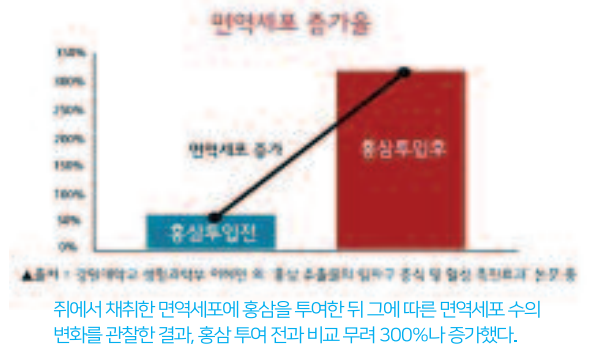

면역력의 힘! 정관장 홍삼

면역력은 우리 몸이 스스로를 지켜내는 첫 번째 방어선입니다.

면역기능 강화

예방적 관리를 위한 면역 기능 강화

피로 회복

정신적 육체적 안정성을 유지하여, 스트레스 내성을 높이고 건강 기능의 균형 유지

혈류 개선 효과

건강한 생체 리듬을 활성화하면서 신체 각 부위에 산소와 영양분 공급을 위한 혈류 개선

기초 체력 향상

지구력과 인내력을 조화시켜 기초 체력의 기준을 향상

피부 개선

항노화 작용을 통해 윤기있고 건강한 피부 상태 유지

신진대사 강화

자연스럽게 체온을 활성화하여 신체 기능과 체력 전환이 순조롭게 작동

'홍삼의 효능' 세균·바이러스에 면역력 탁월 재확인

"세계적으로 각종 바이러스 질환이 만연하고 있지만 치료제나 백신이 없는 경우가 많다"면서 "이에 대응하기 위해 자연 면역력을 증진시키는 것이 매우 중요하다"고 지적했다.

- 고려인삼학회, 국제학술대회 발표 -

2월 6일까지

EVENT 1 홍삼정 240g 구입시
홍삼정 30g 무료증정

EVENT 2 홍삼달임액 구입시
5포 추가증정

EVENT 3 홍삼톤골드 구입시
5포 추가증정
홍삼톤마일드 구입시
10포 추가증정

보스톤 정관장 브랜드스토어

781-238-0303

3 Old Concord Rd.
Burlington, MA 01803

타주로도 배송 해드립니다.

로 주문후 다음날 편하게 받으세요.
$100이상 주문시 무료배송

Dedicated to
Your Health

Icon Dental

아이콘덴탈

Ultimate Smile

Quality Dental Care

혁신적인 콤보코드에 편리하게 위치한 아이콘 덴탈은 여러분과 가족 모두에게 적합한 맞춤형 치료 계획을 통해 미용치과, 심인 및 소아 치열교정 및 최신 임플란트 시술에 이르기까지 모든 분야의 치과 진료를 제공하고 있습니다. 최신 기자재와 진료기술 그리고 편안하며 현대적인 진료실에서 친절한 스태프와 함께 양질의 치과 진료를 제공하기 위해 최선의 노력을 다하고 있습니다.

대표원장 치의학박사 **안형준**

57 Bedford St. Suite 220, Lexington MA 02420

전화 781-861-8978

97 Lowell Rd. Suite A8, Concord MA 01742

전화 978-369-0254

이메일 info@icodentallexington.com
www.icodentallexington.com

Dr. 차 영 주
치과 일반의
Dr. James Kim
치과 일반의
Dr. Larisa Turkenich
치과 일반의
Dr. Charles Braga
임플란트 및 잇몸 수술 전문의
Dr. 오 동 현
교정 전문의

미래를 생각한다면 지금부터 제대로 준비하자!

집장만
패밀리 프로텍션
모든걸 한번에!!

집장만 준비하는 상담
주택용자

모기지 리파이낸스 의료보험

생명보험 동상대출

캐쉬아웃 리파이낸스

연금보험

모기지 프로텍션

보험 최적화 사고보험

모기지 & 종합보험

마이클 리 컨설팅

michael.lee@fairwaymc.com
mtgwithmike@gmail.com

978.314.8818

2 Adams Place, Suite 410 Quincy, MA 02169