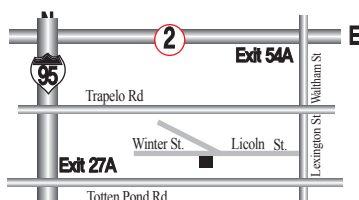

미국 내 두번째 한인교회, 창립 60주년

이영길 담임목사에게 듣는 보스톤 한인교회 비전

(보스톤 = 보스톤코리아) 김현천 기자 = 1953년 11월 22일 추수감사절 주일, 한국 전쟁 직후 피폐한 한국의 현실 만큼이나 척박한 삶을 개척해야 했던 보스톤 한인 이민자 및 유학생들이 모여 예배를 시작했다.

처음 보스톤대학의 예배당 (Boston University Marsh Chapel)에서 40여 명의 교인으로 시작된 '보스톤한인교회'는 해를 거듭할수록 확장되고 기반을 잡게 돼 60주년을 맞은 지금 교인 500여명에 이르는 성장을 이루었다.