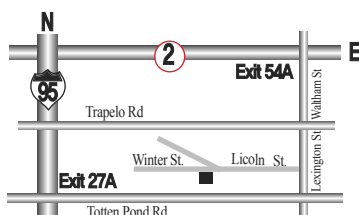

7억5천만불 파워볼 매사추세츠에서 당첨

53세의 치코피 거주자 매비스 완크지크

(보스톤 = 보스톤코리아) 한새벽 기자 = 매사추세츠 치코피에 거주하는 매비스 완크지크가 파워볼 개인 당첨사상 최고금액인 7억5천8백70만불 (\$758.7 million)의 당첨금을 손에 쥐었다. 이는 2016년 1월에 이은 사상 두번째의 당첨금액이었다. 당첨 번호는 6, 7, 16, 23, 26번에 파워볼 번호는 4번이었다.