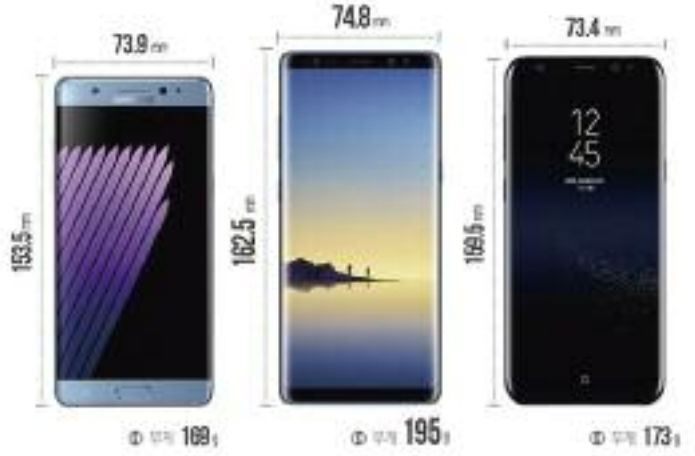

◇삼성폰 최초 '듀얼 카메라' 탑재

갤럭시노트8에 삼성폰 최초로 '듀얼 카메라'가 탑재하면서 고품질 사진 촬영을 위한 다양한 기능도 새로 적용했다.

제품 후면에 나란히 탑재된 듀얼 카메라는 갤럭시S8에 적용됐던 1200만 화소의 광각 카메라(F1.7)와 1200만 화소 망원 카메라(F2.4)로 구성된다. 이 2개의 카메라를 활용해 광학 2배줌 촬영을 지원한다. 삼성전자는 줌 촬영 시 이미지가 손상되지 않도록 업계 최초로 2개의 렌즈에 '광학식 손떨림 보정(OIS)' 기능을 모두 적용했다.

삼성보다 앞서 듀얼 카메라를 탑재한 애플의 첫 듀얼 카메라폰 '아이폰7'의 경우 광각 렌즈에만 OIS가 적용돼 노트8과 같은 환경에서 촬영할 경우 이미지가 손상되는 것을 확인할 수 있다.

아웃포커싱(피사체를 제외한 나머지 영역을 흐리게 처리하는 방식) 기술을 구현하는 '라이브 포커스'라는 신

규 기능에서는 배경의 흐림 정도를 사용자가 직접 조절할 수 있다. 촬영 후 보정도 가능해 타 듀얼 카메라 기능과의 차별을 뒀다.

◇S펜 하드웨어 스펙은 전작과 '동일', 활용도 개선에 집중

노트 시리즈의 상징인 'S펜'은 하드웨어 스펙은 전작과 동일하다. 단, S펜의 활용도를 확대한 것이 특징이다.

삼성전자는 사용자가 직접 S펜으로 GIF 파일을 제작해 메시지로 공유할 수 있는 '라이브 메시지'를 기능을 처음으로 선보였다. S펜으로 쓴 글자나 그린 그림에 특수 효과를 더해 최대 15초 분량으로 만들 수 있는 라이브 메시지는 사진첩인 '갤러리'에 저장돼 메세지나 메신저 사용시 필요할 때마다 해당 파일을 불러와 사용할 수 있다.

라이브 메시지는 애플 아이폰의 손글씨 메시지에 특수 효과가 가미된 것과 비슷하다. 하지만 아이폰 유저끼리만 사용할 수 있는 애플의 손글씨 기능과 달리 갤럭시노트8의 라이브 메시지는 하나의 파일 형태로 갤러리에 저장돼 SNS, 문자 등 다양하게 사용할 수 있다는 점이 차이점이다.

전작에도 적용됐던 '꺼진 화면 메모' 기능은 메모 가능 페이지가 1장으로 제한됐던 것에서 최대 100장까지로 확대됐다. 또 올웨이즈 온 디스플레이에 메모장을 띄워 놓고 원하는 때에 따라 체크 및 수정도 가능해졌다.

S펜 '자동 번역' 기능의 경우 문장 번역 시 환율이나 단위 변환을 사용자 환경에 맞게 자동으로 번역해 주는 기능이 포함됐다. 구글 번역을 기반으로 하며, 인식하는 단어를 기준으로 71개국, 문장을 기준으로 39개국 언어를 지원하는 것은 전작과 동일하다. 이외 IP68 방수·방진, 펜팁(펜 끝) 0.7mm, 필압 40%단계, 길이 108mm 등이 전작에 이어 그대로 적용됐다. 노트7에 탑재된 S펜과 호환도 가능하다.

삼성전자는 갤럭시노트8의 기능을

삼성 갤럭시 노트7 vs. 노트8 vs. S8+ 스펙비교

구분	갤럭시노트7	갤럭시노트8	갤럭시S8+
OS	안드로이드 6.0.1 (마시멜로우)	안드로이드 7.1.1 (누가)	안드로이드 7.0 (누가)
네트워크	LTE Cat.12	LTE Cat.16 ※지역/사업자별로 다를 수 있음	LTE Cat.16
AP	옥타코어 (2.3GHz 쿼드+1.6GHz 쿼드) 64bit, 14나노	옥타코어 (2.3GHz 쿼드+1.7GHz 쿼드) 10나노 프로세서 옥타코어 (2.35GHz 쿼드+1.9GHz 쿼드) 10나노 프로세서 ※지역/사업자별로 다를 수 있음	옥타코어 (2.35GHz 쿼드+1.9GHz 쿼드) 10나노 프로세서
디스플레이	5.7인치 QHD 듀얼 엣지 슈퍼 AMOLED (2560x1440)	6.3인치 (160.5mm) QHD+(2960x1440) 슈퍼 AMOLED ※지역/사업자별로 다를 수 있음	6.2인치 (158.1mm) QHD+(2960x1440) 슈퍼 AMOLED ※지역/사업자별로 다를 수 있음
메모리	4GB RAM 64GB 내장메모리	6GB RAM 64/128/256GB SD 카드 슬롯(최대 256GB) ※지역/사업자별로 다를 수 있음	6GB RAM 64/128GB(UFS 2.1) 내장 메모리 SD 카드 슬롯(최대 256GB)
전면 카메라 후면 카메라	500만 화소(F1.7) 1200만 화소(iOS, F1.7)	800만 화소(AF, F1.7) 1200만 화소(iOS, F1.7) 1200만 화소 망원렌즈(iOS, F2.4)	800만 화소(F1.7) 1200만 화소(iOS, F1.7)
배터리	3500mAh	3300mAh	3500mAh
충전	무선 충전 지원	고속 무선 충전 고속 무선 충전(WPC, PMA 방식 지원)	고속 무선 충전(WPC, PMA 방식 지원)

다양화하며 내장 메모리를 기존 64GB, 128GB에서 최대 256GB까지 늘려 출시한다. 삼성전자는 그동안 스마트폰의 256GB 버전 모델을 일부 국가에만 특별판으로 출시한 바 있지만,

기본 라인업에 추가된 것은 이번이 처음이다. 국내 시장에는 128GB를 제외한 64GB, 256GB 2개 모델만 출시된다.
borami@news1.kr

삼성 갤럭시노트8 성공적 데뷔...외신 잇단 호평

(뉴욕=뉴스1) 김보람 기자 = 지난해 '갤럭시노트7' 단종 사태를 극복하고 '갤럭시노트8'로 화려한 복귀전을 치른 삼성전자에 글로벌 이목이 집중되고 있다. 주요 외신들은 삼성전자가 6.3인치 대화면, 듀얼 카메라, 활용도가 높아진 S펜 등을 탑재한 신제품으로 지난 발화사고의 오명을 씻어낼 것이라는 호평을 내놓고 있다.

삼성전자는 23일 오전 11시 뉴욕 '파크 애비뉴 아모리'(Park Avenue Armory)에서 1500여명의 글로벌 미디어와 파트너가 참석한 가운데 '갤럭시노트8'을 최초 공개했다.

이날 블룸버그 통신은 "갤럭시노트8이 노트 브랜드를 유지하면서 갤럭시노트7 발화 사고 문제를 완전히 해결했다"고 평가했다. 이어 "갤럭시노트8은 삼성 스마트폰 처음으로 듀얼 카메라가 적용되는 제품"이라며 "아이폰7 플러스와 마찬가지로 고급 광학 기능을 통해 사용자는 깊이(심도)를 결정할 수 있는 사진을 찍고, 인물 배경을 흐리게 할 수 있다"고 평했다.

워싱턴포스트는 "갤럭시노트8에서 가장 눈에 띄는 기능은 갤럭시S8과 같은 베젤리스 디스플레이"라며 "매우 인상적"이라고 보도했다. 이어 "두번

째로 주목할 기능은 듀얼 카메라로, 줌(ZOOM)과 손떨림 보정, 저조도 촬영 등에서 소프트웨어 진보를 이뤄냈다"고 전했다.

포브스는 "갤럭시노트8은 듀얼 카메라, 대화면, S펜 등으로 스마트폰 시장에서 경쟁력을 갖추게 됐다"고 평가했다.

피씨월드(PC World)는 "S펜은 독특한 액세서리로 다른 모바일 장치에서는 볼 수 없는 다양한 소프트웨어 기능을 사용할 수 있다"며 "사람들이 갤럭시노트 시리즈를 다른 스마트폰보다 더 많이 사용하는 이유 중 하나"라