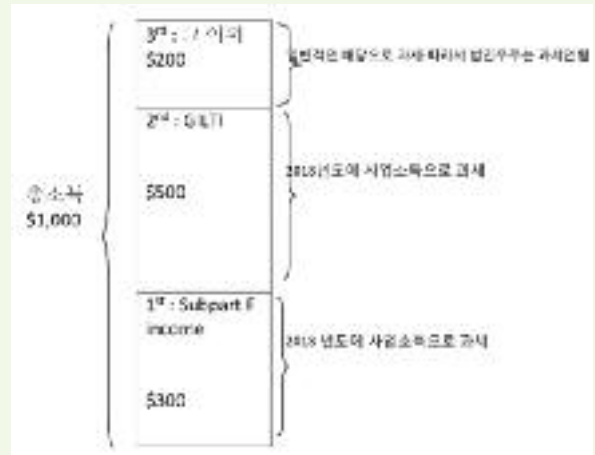

GILTI(Global Intangible Low Taxed Income) tax란, 피지배외국회사(CFC : Controlled Foreign Corporation)의 소득중 무형의 자산에서 창출된 이익(Intangible Income)에 대해서는 그 소득이 발생된 해마다 주주에게 사업소득(배당소득이 아님)으로 과세하겠다는 규정이다.

이는 법인주주에게는 해외자회사에서 번 소득에 대해 세금을 부과하지 않는 쪽으로 세법이 개정(Dividend Received Deduction : Section 245A)되면서 그에 대한 보완책으로 등장한 규정이다. 따라서 외국회사의 주식을 갖고 있는 사람이 이 규정이 처음 적용되는 2018년도 세금신고 시 GILTI Tax 적용여부를 검토해야 할 것이다.

누가 GILTI Tax를 내나?

GILTI Tax는 ‘피지배외국회사(CFC : Controlled Foreign Corporation)’의 주식을 10%이상 보유하고 있는 시민권자나 영주권자 그리고 미국법인... 등이 낸다. 따라서 시민권자나 영주권자 또는 미국법인... 등이 외국회사의 지분을 갖고 있더라도 그 외국회사가 CFC(Controlled Foreign Corporation)에 해당하지 아니하면 GILTI Tax 대상이 아니다.

여기서 ‘CFC(Controlled Foreign Corporation)’란 과세기간 중 어느하루라도 미국인 주주(US Shareholder)의 지분이 50%를 초과한 외국회사를 말하는데, 지분의 50%초과 보유 여부는 미국인 주주가 직접투자(direct ownership)한 것 뿐만 아니라 외국회사를 통한 간접지배(indirect ownership), 더 나아가서는 특수관계자를 이용한 간접지배(constructive ownership)까지를 포함하여 결정된다. 따라서 본인과 가족이 직접투자한 비율이 50%에 미달하더라도 관계회사 등을 포함하면 50%를 초과할 수도 있다는 사실을 염두에 두고 CFC해당여부를 판단해야 한다. (참고 : 미국세법 958조 (a)항과 (b) - (Section 958(a)는 direct,

indirect ownership관련내용이며, Section 958(b)는 constructive ownership관련내용임)

CFC의 소득은 어떻게 과세되나?

그럼, 피지배외국회사(CFC)의 소득이 CFC의 지분을 보유하고 있는 미국인 주주에게 어떻게 과세되는지 간단한 사례를 통해 살펴보자.

(사례)2018년도중 CFC의 소득은 $1,000이다. 이중 $300은 Subpart F income이고, $200은 유형의 자산(Tangible asset)에서 발생한 소득이다. (그렇다면 나머지 $500은 GILTI tax대상이 될 것이다).

위 사례의 CFC소득은 아래표와 같이 그 순서에 따라 미국인 주주에게 과세된다.

첫째: Subpart F Income($300)은 사업소득으로 보아 2018년도에 과세된다.

둘째: 무형자산에서 발생한 소득(GILTI)($500) 역시 사업소득으로 보아 2018년도에 과세된다.

마지막으로, 그 이외소득($200)이 우리가 알고 있는 배당 소득과세 대상이다. 따라서 $200은 주주가 배당을 받을 때

과세된다.

GILTI 는 어떻게 계산하나?

그럼 GILTI tax대상인 무형자산(Intangible asset)에서 발생한 소득(GILTI)은 어떻게 구할까? 사실 실무에서 이를 계산하기는 쉽지않을 것이며, 많은 논란이 발생할 것이다. 그래서 법에서는 반대로 회사의 소득중 유형자산(tangible asset)에서 발생한 소득이 아닌 소득을 무형자산에서 발생한 소득으로 본다.

간단하게 개념만 살펴보면,

무형자산에서 발생한 소득(GILTI)이란, 회사의 소득에서 유형자산에서 발생한 소득을 차감하여 계산한다. 이때 유형자산에서 발생한 소득이란 ‘감가상각대상 자산 X 10%’에 해당하는 금액을 말한다.

따라서 GILTI = 회사의 소득 - (감가상각대상 자산 X 10%)이다.

어떻게 과세되나?

이렇게 계산된 무형자산의 소득은 그 소득이 발생한 해에 주주의 사업소득(business income)으로 과세 된다. 따라서 주주가 개인주주이면 개인소득세율을 적용하여 최고 37%로 과세될 것이며, 주주가 법인주주이면 법인세율인 21%로 과세될 것이다. 다만 법인주주는 과세대상 소득의 50%를 공제한 금액에 대해서만 과세되고, 피지배외국회사가 외국에 낸 세금의 80%를 외국납부세액으로 공제받을 수 있다.

위에서 본 바와 같이 개인주주인지, 법인주주인지에 따라 GILTI소득의 과세방법이 다르기 때문에 경우에 따라 개인주주가 법인주주에 비해 불리할 수도 있다. 이러한 문제점을 보완하고자 개인주주도 법인주주의 과세방법을 적용할 수 있게 하고 있다(Section 962). 따라서 개인주주는 개인소득세를 적용하는 방법과, section 962에 의해 법인세를 적용하는 방법중 본인에게 유리한 방법을 선택할 수 있다.

M 이명원 회계사

MW LEE, CPA P.C.

이명원 회계사
한국 공인 회계사
미국 공인 회계사

MW LEE, CPA P.C. 대표
호연회계법인 국제조세 본부장

(전) 삼일회계법인 근무
(전) 한국 공인회계사회 세법 강사
(전) Rucci, Bardaro & Barrett P.C. 근무

“한국과 미국의 세무를 한번에!”

- 한국과 미국의 개인 세금보고 / FBAR / FATCA 보고
- 한국과 미국의 법인 세금보고
- 양도, 상속, 증여 절세 대책
- 한국 개인 및 법인의 미국 지사 설립 / 관리
- 한국 개인 및 법인의 한국 지사 설립 / 관리
- 한국과 미국의 본사 보고서 작성
- 한국과 미국의 회계기준에 의한 회계감사 보고서 / 검토 보고서 작성

617.455.8073
mwl@mwleecpa.com
1318 Beacon St. #12(right)
Brookline, MA 02446