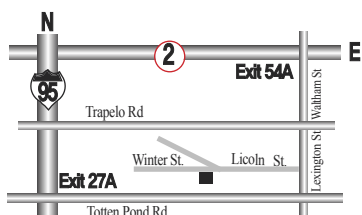

Rocky Hill School 과학 및 수학교사 Disciplinary Committee
MIT 생물학 학사학위
Who's Who Teachers of America-1992년 선출
Tandy Award Finalist(수학 및 과학분야 우수교사 표창)
지난 10년간 SAT I 및 SAT II 개인교습