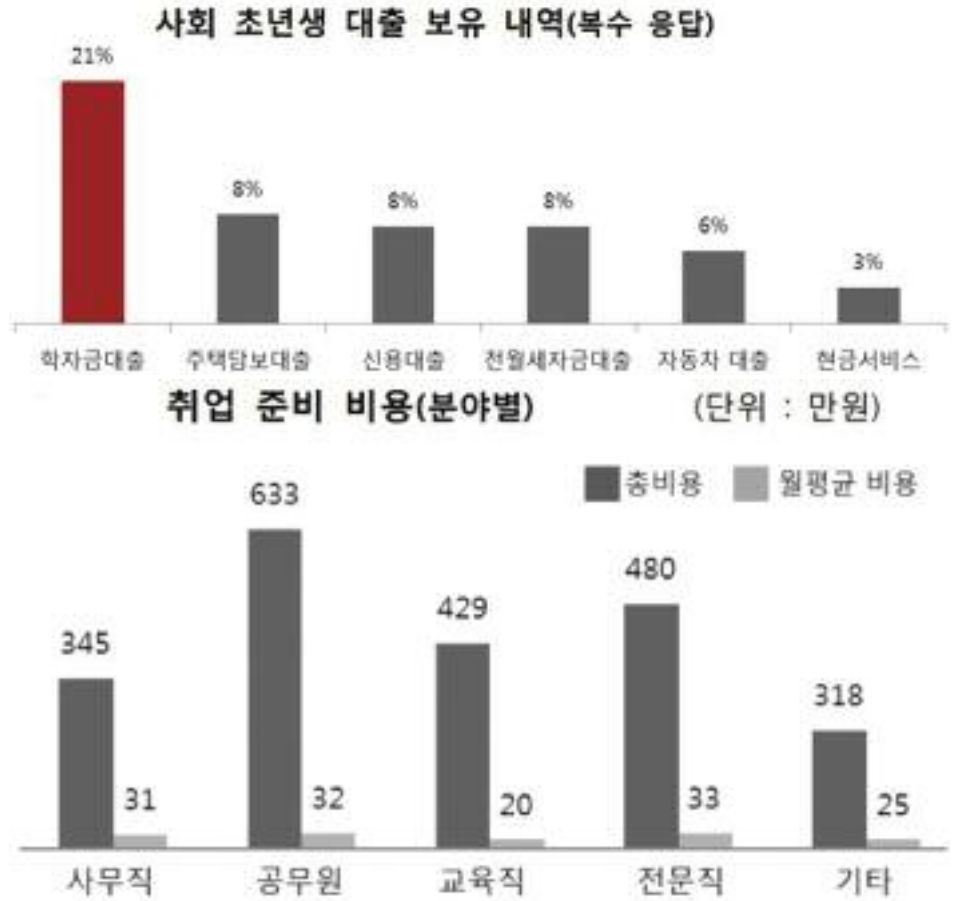

사회초년생 절반이 3000만원 빚 안고 시작

학자금-주담대 순...상환에 4년 이상 걸려 취업준비 평균 1.1년...비용 절반은 부모가 지원

(서울=뉴스1) 정연주 기자 = 사회 초년생(경력 3년 이하) 중 47%가 평균 2959만원의 대출을 보유한 것으로 조사됐다. 학자금대출이 가장 많았다. 빚을 갚기 위해 매달 61만원씩 지출했는데, 모두 상환하기까지 4년 이상이 걸렸다.

신한은행은 7일 전국 만 20세에서 64세까지 취업자 2만명을 대상으로 설문조사를 해 내년 1월 발간할 '2018 보통사람 금융생활 보고서'의 주요 내용을 발표했다.

사회 초년생의 대출 종류는 학자금대출(21%), 주택담보대출(8%), 신용대출(8%) 순이었다. 2030 미혼 직장인의 신용대출 이용 목적은 생활비(40%)가 가장 많았다. 내구재(자동차, 가전, 가구 등) 구입(19%), 대출금 상환(18%), 주택 구입 자금 마련(11%) 순이었다.

2년 차 직장인의 이직 희망률이 86%로 1년 차와 3년 차보다 높았다. 대부분(84%)의 사회 초년생은 연평균 695만원을 더 줄 경우 이직하겠다고 답했다. 현재 연봉 대비 30% 수준이다. 그중 2년

차 직장인의 연봉 상승 희망 금액이 712만원으로 가장 많았다.

취업 준비생의 평균 취업 기간은 1.1년이다. 생활비와 주거비를 제외하고 취업 준비에 들이는 비용은 월 29만원(총 384만원)이다.

업종별로 월평균 취업 비용은 전문직이 33만원으로 가장 많았다. 공무원이 소폭 낮은 32만원, 사무직과 교육직은 각각 31만원, 20만원이었다.

총비용을 기준으로 보면 공무원 준비 비용(평균 633만원)이 일반 사무직보다 1.8배 높았다. 일반 사무직 준비 비용을 세부적으로 보면 자격증 취득(52%)을 위해 들이는 비용이 가장 많았다. 어학 시험 비용이 32%로 뒤를 이었다.

취업 준비 비용은 대부분 아르바이트나 가족의 지원으로 해결했다. 월평균 29만원 중 절반(15만원)을 부모가 지원했다. 장학금이나 정부 지원은 8~9%에 그쳤다. 신한은행은 "부모의 노후 준비에 많은 부담이 될 것으로 보인다"고 말했다.

yyj@news1.kr