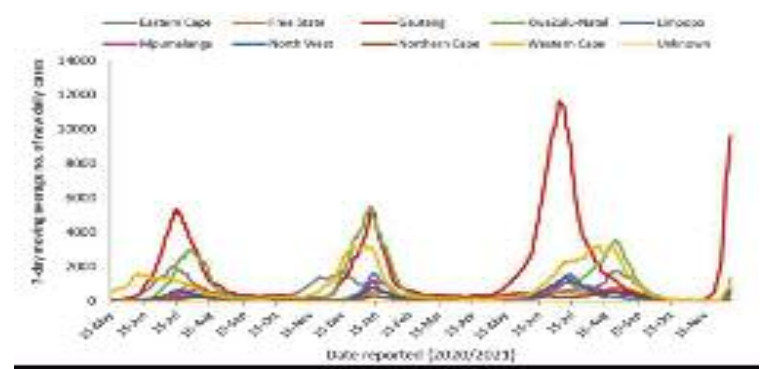

보스톤 **코리아**

코로나 사태
아직 끝나지
않았습니다!

당신의 건강이 당신의 가족을 지킵니다