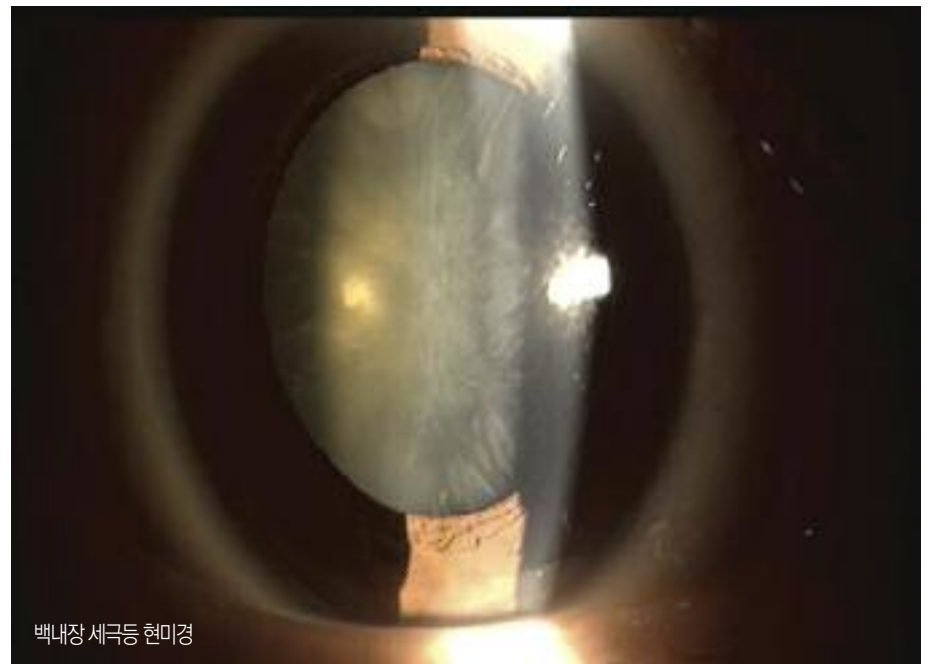

보스톤코리아 휴람 네트워크와 제휴한 <좋은사람들 성모안과>

이 칼럼은 본지의 편집방향과 다를 수 있습니다

노인성 안질환

노안과 백내장

이번 주 휴람 의료정보에서는 노화의 주요 원인인 노인성 안질환 중 노안과 백내장에 대해 휴람 의료네트워크 좋은사람들 성모안과 박 성진원장의 도움을 받아 자세히 알아보고자 한다.

노안과 백내장은 노화가 주요 원인이 노인성 안질환입니다

노안과 백내장은 40대가 지나면서 주로 나타나기 시작하며 동시에 나타나기도 합니다

노안은 수정체 조절력의 저하로 근거리 사물이 흐릿해지는 증상이 나타나며, 백내장은 수정체가 혼탁해져 생기는 질환으로, 모든 사물이 뿌옇게 보이는 증상이 나타납니다.

두 안질환은 눈이 침침해지는 초기 증상이 비슷해 특히 백내장이 진행되고 있는 환자들도 단순히 노안인 줄로만 알고, 치료시기를 놓치는 경우가 적지 않다.

백내장은 눈이 침침해지면서 시야가 뿌옇게 되는 증상이 흔하게 나타난다. 물체가 이중으로 보이거나 빛반점 현상, 눈부심, 색상 왜곡 등

의 증상이 나타날 수도 있다.

만약 눈에 불편한 증상이 나타났을 때 바로 안과를 찾지 않고, 방치할 경우 동공이 하얗게 변할 만큼 수정체가 혼탁해질 수 있으며, 안압이 상승해 두통이나 안통, 충혈, 구토 증상이 나타날 수도 있다. 더욱 심하면 각종 염증을 유발하며 녹내장으로 이어져 시신경에도 손상을 입게 되는 경우도 있다.

초기백내장의 경우 약물로 백내장을 지연하는 치료가 가능하지만 이 치료는 영구적이지 아니라 시기가 되면 수술을 해야 되므로 백내장 초기증상부터 내원치료를 주기적으로 하면서 수술 시기를 놓치지 않는 것이 중요하다

또한 노안과 백내장이 동시에 나타난 환자가 노안을 인지하지 못해 백내장만 치료한다면, 노안으로 인한 근거리 시력 저하는 그대로 남아 불편을 겪을 수 있다. 그러므로 노안과 백내장은 동시에 치료할 필요가 있는데, 현대 의학의 발달에 따라 동시 치료가 충분히 가능하다.

노안 백내장은 기능이 떨어지고, 혼탁해진 인공수정체를 다초점 인공수정체로 바꾸는 다초점 인공수정체 삽입술을 통해 치료할 수 있다.

다초점 인공수정체는 원거리와 근거리, 중간거리 등의 초점거리를 모두 교정할 수 있어 수술 후에 돋보기나 안경을 꺼서 근거리 시력을 별도로 교정할 필요가 없어 노안까지 자연스럽게 해결된다.

작은 절개만으로 수술이 가능할 만큼 의학이 발달했지만, 노안과 백내장을 동시에 교정하는 데서 개개인의 눈에 맞는 정확한 진단과 치료가 필수적이다.

수술에 앞서 개인의 눈 상태와 안질환의 유무, 라이프 스타일 등을 종합적으로 고려하고, 눈에 잘 맞는 인공수정체 종류를 잘 선택할 수 있어야 수술 후 만족도도 높다.

눈에 시행되는 정교한 수술인 만큼 의료인의 지식과 섬세한 조작, 상황 대처능력이 매우 중요해 의료인의 경험과 노하우를 충분히 고려해야 하고, 세밀한 수술을 성공적으로 이끌 최신의 장비들을 갖췄는지 확인하는 것이 좋다. 좋은 장비가 수술 성공률뿐만 아니라 수술 후 시력 회복력까지 높일 수도 있다.

최근 검증된 다양한 인공수정체들의 장점이 각각 조금씩 다르므로 환자의 개별적 눈상태나 개인적인 생활 환경에 맞는 적합한 렌즈를 추

천받아 수술을 하는 것이 바람직하다고 본다

노안과 백내장은 노화에 의해 자연스럽게 찾아오는 질환의 일환이지만

발달된 의술과 함께 내 눈에 맞는 렌즈를 잘 선택하여 수술을 하게 된다면

노안과 백내장의 불편함으로 인한 노년의 삶이 충분히 개선되어 더 풍요로운 생활을 누리게 될 수 있다고 판단된다.

“노인성 안질환 ‘노안’ 과 ‘백내장’ ” 및 그 밖의 휴람에 대한 궁금한 점이 있으시다면 휴람 해외의료사업부 김 수남팀장에게 문의하시면 자세한 안내를 도와드릴 것입니다.

휴람이 상담부터 병원선정 - 진료예약 - 치료 - 사후관리까지 보호자로서 도와드릴 것입니다.

- Kakao ID : huramkorea
- 미국, 캐나다 무료 전화(Call Free) : 1-844-DO-HURAM(1-844-364-8726)
- 직통전화 : 070-4141-4040 / 010-3469-4040

M 이명원 회계사

MW LEE, CPA P.C.

이명원 회계사

한국 공인 회계사
미국 공인 회계사

MW LEE, CPA P.C. 대표
호연회계법인 국제조세 본부장

(전) 삼일회계법인 근무
(전) 한국 공인회계사회 세법 강사
(전) Rucci, Bardaro & Barrett P.C. 근무

“한국과 미국의 세무를 한번에!”

- 한국과 미국의 개인 세금보고 / FBAR / FATCA 보고
- 한국과 미국의 법인 세금보고
- 양도, 상속, 증여 절세 대책
- 한국 개인 및 법인의 미국 지사 설립 / 관리
- 한국 개인 및 법인의 한국 지사 설립 / 관리
- 한국과 미국의 본사 보고서 작성
- 한국과 미국의 회계기준에 의한 회계감사 보고서 / 검토 보고서 작성

617.455.8073
mw@mwleecpa.com
1318 Beacon St. Ste#4,
Brookline, MA 02446