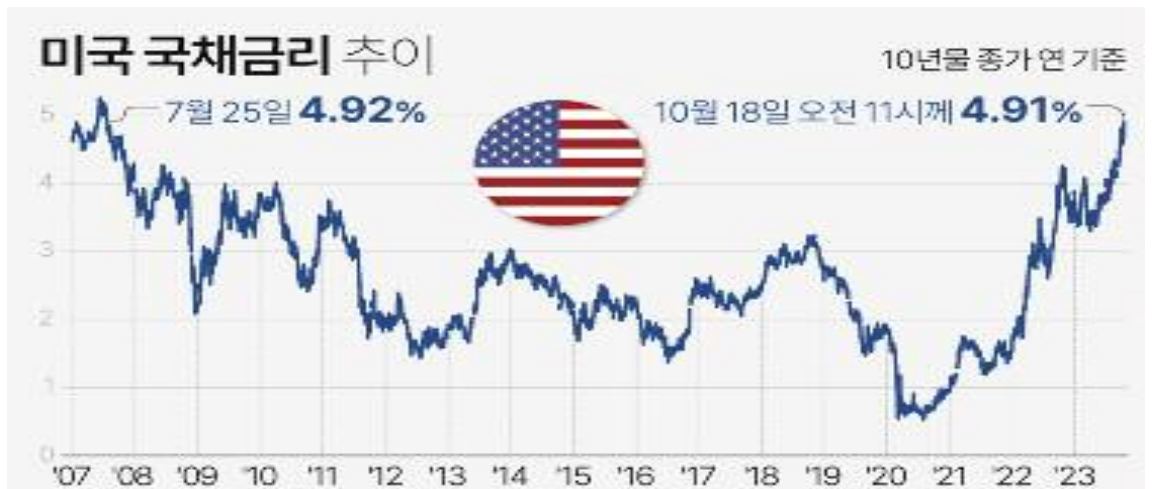

중환 교외이비인후과
www.junmyo.co.kr
좋은사람들
성모안과

소중한눈!!! 정기검진하시나요?

휴람이 경험 많고 정직한 안과에서
당신의 소중한 눈을 지켜드리겠습니다.

원장 박성진
▪ 20여년 수술집도
▪ 2만여건이상 수술

휴람 - 좋은사람들 성모안과 해외동포 특별가 프로그램

1. **1. 휴람 안 종합검진 (소요시간 30분 ~ 1시간 30분)**
   1) 기본 안검진 10만원
     시력검사(나안/안경차방/타각적굴절/노안) / 세극등 현미경 / 안압 / 안저촬영 / 백내장, 녹내장 유무파악
   2) 프리미엄 안검진 25만원
     각막부터 시신경까지 구석구석하는 안정밀검사로 40대 이상부터 2년마다 추천합니다.
     기본 안검진 + 녹내장 / 백내장 / 안구건조증 / 시신경망막 / 기타 필요검사
2. **2. 2030 라식라섹 (150만원 ~ 180만원 : 정밀검사비용 포함)**
   - 불편한 안경과 렌즈에서 해방
3. **3. 4050 노안라섹 (노안 + 백내장 해결) (180만원 : 정밀검사비용 포함)**
   - 노안이 와도 돋보기와 안경도 빛는 꽃중년 라섹
4. **4. 다초점 인공수정체 백내장수술 (429만원 : 단안)**
   - 노안 + 난시 + 백내장 동시 해결

※ 상기 비용은 개인별 눈상태에 따라 변동될 수 있습니다. / 휴람을 통한 예약시 혜택 적용을 받을 수 있습니다.

*무료전화(Call for Free)
1-844-DO HURAM (1-844-364-8726)
010-3469-4040 | ID: huramkorea
huram@huram.kr | www.huramkorea.com

해의의료시업팀장
김수남