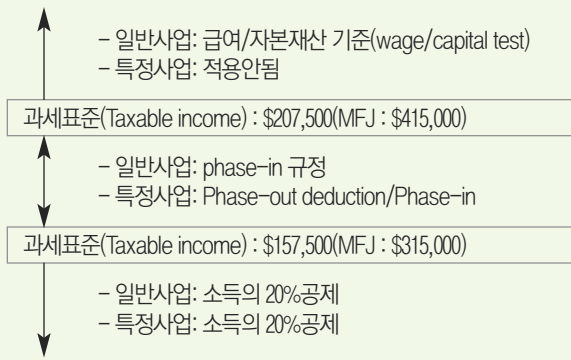

이 칼럼은 본지의 편집방향과 다를 수 있습니다

이명원

한국공인회계사/미국공인회계사
(미국)MW LEE, CPA P.C. 대표
(한국)호연회계법인 국제조세본부장
Boston Tel. 617-455-8073 Fax. 617-249-2088
Seoul Tel. 010-5042-8073 Internet. 013-0533-9910
mwl@mwleecpa.com 또는 mwlee@kicpa.or.kr

2018년 세금신고 안내

개인소득세 신고(Individual Income tax Return)(5)

- 사업소득(business income)에 대한 20%공제

개인사업자(Sole Proprietorship), 파트너십의 파트너, LLC의 멤버, S Corporation의 주주는 사업소득(QBI: Qualified Business Income)의 20%를 공제받을 수 있다. (section 199A)

이는 법인(C Corporation) 사업자와 개인사업자(파트너십, LLC 또는 S Corporation 포함)의 사업소득에 대한 세금차이를 줄이겠다는 취지로 도입된 규정으로, 개인사업자가 사업소득에 대해 20%의 공제를 받으면 그의 사업소득세율은 이론적으로는 29.6%가 된다.

1. 누가 20%공제를 받을 수 있나?

Section 199A 규정은 개인사업자(Sole Proprietorship), 파트너십의 파트너, LLC의 멤버, S corporation의 주주 등의 사업소득(QBI: Qualified Business Income)에 대해 적용된다. QBI란 납세자의 미국내 사업(Business)에서 발생한 이익을 말한다. 따라서 한국의 사업이나 한국의 부동산임대소득 등에 대해서는 20%공제를 받을 수 없다. 또한, 양도소득(Capital Gain), 이자, 배당, 급여소득 등도 사업소득이 아니기 때문에 이 규정을 적용받지 못한다.

2. 얼마를 공제 받을 수 있나?

개인사업자 등은 기본적으로 사업소득(QBI)의 20%를 받을 수 있다. 그런데 아래 표에서 보듯이 '사업소득에 대한 20%공제를 받기전의 과세표준(Taxable Income)'이 ①기준금액(Threshold Amount)이하인지, ②기준금액과 기준금액 + $100,000(또는 $50,000)의 사이인지, 아니면 ③ 기준금액 + $100,000(또는 $50,000)을 초과하는 지에 따라 공제금액을 계산하는 방법이 달라진다.

여기에서 기준금액(Threshold Amount)은 부부합산신고자(MFJ)의 경우 $315,000이고, 기타의 경우 $157,500이다. 따라서 부부합산신고자(MFJ)를 예로들면, '사업소득에 대한 20% 공제를 받기전의 과세표준'이 ①$315,000인지, ②$315,000과 $415,000(=threshold + $100,000)인지, 아니면 $415,000을 초과하는지에 따라 공제금액이 달라진다.

1) 기준금액 $157,500(MFJ: $315,000)이하인 경우
사업소득이 있는 납세자의 '사업소득에 대한 20%공제를 받기전 과세표준'이 $157,500(MFJ: $415,000)이하이면, 공제받을 수 있는 금액은 사업소득(QBI)의 20%이다.

2) $157,500(MFJ: $315,000)과 $207,000(MFJ: $415,000) 사이의 경우

'사업소득에 대한 20%공제를 받기전 과세표준'이 $157,500에서 $207,500사이(MFJ: $315,000에서 $415,000 사이) 금액이면 phase-in방법에 의해 공제금액을 계산한다.

3) $207,000(MFJ: $415,000)을 초과한 경우
납세자의 '사업소득에 대한 20%공제를 받기전 과세표준'이 $207,000(MFJ: $415,000)을 초과하면, 급여와 자본재산(qualified property)를 고려하여 공제금액이 결정된다. 이 경우, 공제가능한 금액은 아래의 ①과 ②중 적은 금액이다.

- ① 사업소득의 20%
  - ② 아래의 (a)와 (b)중 큰 금액
    - (a) W-2금액의 50%
    - (b) W-2금액의 25% + 자본재산(Qualified Property)의 2.5%
2. 여기에서 자본재산(Qualified Property)는 감가상각을 하지 않은 당초취득가액을 말한다.

특정서비스사업(Specified Service Trade or Business)

특정서비스사업자의 경우 공제금액의 계산방법이 다르다. 특히나 '사업소득에 대한 20%공제를 받기전 과세표준(Taxable Income)'이 $207,500(MFJ: $415,000)을 초과하면 이에 20%공제 규정을 적용받을 수 없다.

여기에서 '특정서비스사업(Specified Service Trade or Business)'이란, 변호사, 의사, 회계사, 컨설팅서비스, 예술가 등등이 영위하는 사업을 말한다. 다만, 건축가와 엔지니어는 이에 포함되지 않는다.

최종 한도액

사업의 종류와 소득의 규모 등에 따라 위의 표에 따라 계산된 금액은 최종적으로 과세표준(Taxable Income)에서 양도소득(Capital Gain)을 차감한 금액의 20%를 넘을 수 없다(20% X (Taxable Income - Capital Gains)). 따라서 실제 공제금액은 납세자의 과세표준(Taxable Income)에 따라 생각보다 많지 않을 수 있다.

3. 사례

- 김한국씨는 부부합산신고를 한다.
- 사업소득에 대한 20%공제를 받기 전 그의 2018년도 과세표준(Taxable Income)은 $310,000이다.

- 그의 2018년도 소득에는 양도소득 $10,000, 사업소득 $280,000이 포함되어 있다.

이 경우 김한국씨의 사업소득에 대한 공제액을 계산하면 아래와 같이 $56,000이 된다.

1) 김한국씨의 '20%공제전 과세표준(Taxable Income)'인 $310,000이 기준금액인 $315,000을 초과하지 않는다. 따라서 그는 사업소득(QBI)의 20%인 $56,000(=$280,000 X 20%)를 받을 수 있다.

2) 한도는 (Taxable Income - Capital Gain)의 20%인 $60,000(=($310,000-$10,000)X20%)이다.

3) 따라서 사업소득의 20%인 $56,000이 한도액인 $60,000보다 작기 때문에 김한국씨는 $56,000을 사업소득에서 차감할 수 있다.

M 이명원 회계사

MW LEE, CPA P.C.

“한국과 미국의 세무를 한번에!”

- 한국과 미국의 개인 세금보고 / FBAR / FATCA 보고
- 한국과 미국의 법인 세금보고
- 양도, 상속, 증여 절세 대책
- 한국 개인 및 법인의 미국 지사 설립 / 관리
- 한국 개인 및 법인의 한국 지사 설립 / 관리
- 한국과 미국의 본사 보고서 작성
- 한국과 미국의 회계기준에 의한 회계감사 보고서 / 검토 보고서 작성

이명원 회계사

한국 공인 회계사
미국 공인 회계사

MW LEE, CPA P.C. 대표
호연회계법인 국제조세 본부장

(전) 삼일회계법인 근무
(전) 한국 공인회계사회 세법 강사
(전) Rucci, Bardaro & Barrett P.C. 근무

617.455.8073
mwl@mwleecpa.com
1318 Beacon St. #12(right)
Brookline, MA 02446