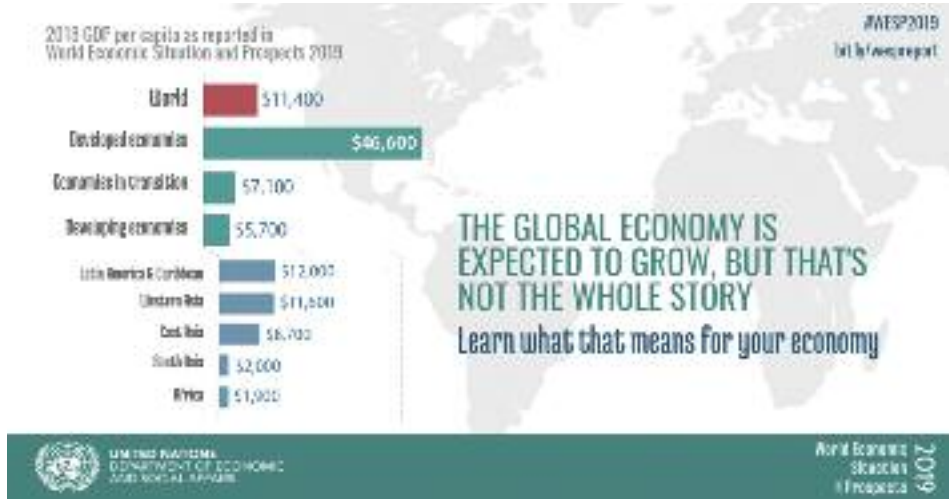

유엔이 발표한 세계경제상황 및 전망 보고서 내용의 일부