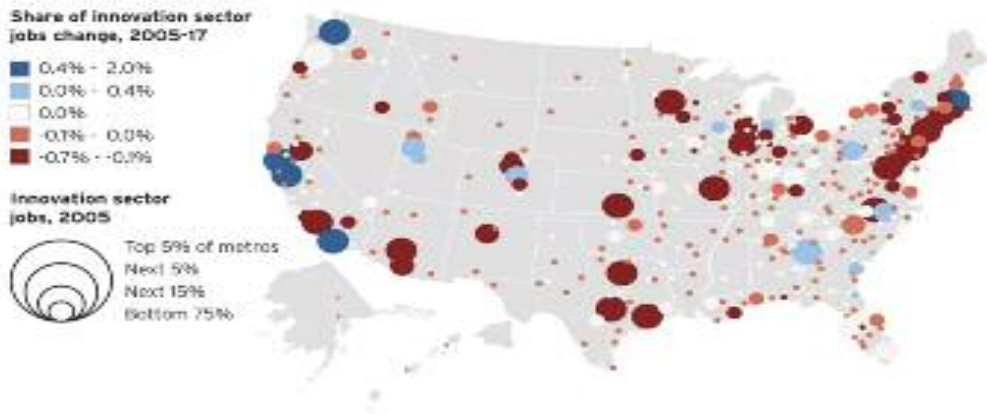

문의전화: 781.308.2073(줄리 안)

SINCE 1987

MR. SUSHI
ARLINGTON

Metros by change in share of total innovation sector jobs

Source: Brookings and ITIF analysis of Emsi data

첨단기술 일자리 창출 편중 보스톤 등 5개 도시에 몰려

브루킹스, 90% 혁신 도시에만, 계속 커지는 '승자독식' 구조