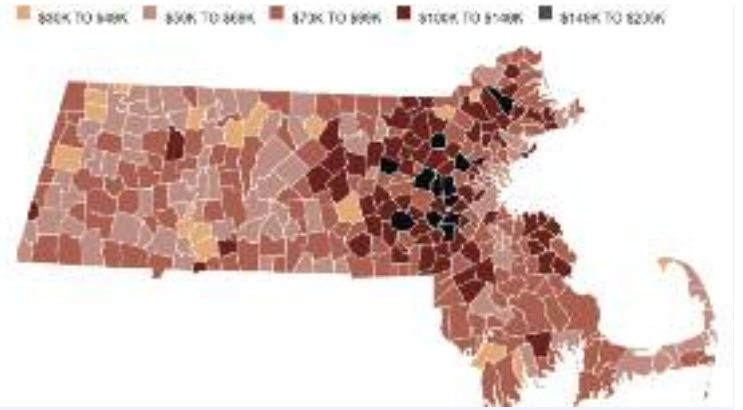

매사추세츠 가장 부촌은 어디일까?

▶▶1면에 이어서

렉싱턴은 $ 162,083으로 8위, 박스포드는 $155,034로 9위 그리고 메드필드가 $153,847로 10위였다. 보스톤바로 북쪽에 위치한 윈체스터가 $152,196로 11위, 볼튼과 합킨턴이 $151,618, $151,357로 평균소득 15만불 이상 타운의 마지막을 차지했다.

한인들이 많이 거주하는 뉴튼의 평균소득은 $133,853, 브루클라인은 $111,289이었고 학생들이 많은 케임브리지는 $89, 145, 보스톤은 $62,021이었다.

한편 매사추세츠 최저소득을 기록하는 타운들은 그레이터보스톤 밖에 위치한 타운들이었다. 최저평균소득은 보스톤 북서쪽에 위치한 먼로(Monroe)로 $31,458이었다. 그뒤를 스프링필드 ($37,118), 홀요크 ($37,954), 노스아담스($38,774), 그리고 폴리머($39,328)가 뒤따랐다.

미국전역 총 3천140개 카운티 평균 소득 상위 100개 중 매사추세츠 카운티 4개가 포함됐다. 웰슬리, 브루클라인, 니덤 등의 부촌이 포함된 노퍽 카운티는 $95,668로 전체 25위에 랭크됐다. 웨스턴, 웨일랜드, 칼라일, 렉싱턴, 콩코드, 윈체스터, 서드베리 등과 중저소득 타운 54개가 포함된 미들섹스 카운티는 $92,878로 35위를 기록했다. 맨터키 카운티는 $91,942로 40위를 플

매사추세츠 타운별 평균소득 순위

1. 도버	$204,018
2. 웨스턴	$196,651
3. 웰슬리	$176,852
4. 서드베리	$170,945
5. 셔본	$170,872
6. 칼라일	$170,703
7. 웨일랜드	$166,893
8. 렉싱턴	$162,083
9. 박스포드	$155,034
10. 메드필드	$153,847

리머스 카운티는 $82,081로 86위에 위치했다. 보스톤이 포함된 서퍽 카운티는 평균 $61,242 소득으로 전체 459위에 랭크됐다.

미국내 최고 부유한 카운티는 1위부터 5위까지가 버지니아 또는 메릴랜드로 미국 수도권 인근지역이었다. 1위 카운티는 라우던(Loudoun) 카운티로 평균소득이 $129,588이었다. 2위는 버지니아 페어팩스 카운티($117,515), 3위는 메릴랜드 하워드 카운티($115,576), 4위는 버지니아 폴스 처치시티 카운티($114,795), 5위는 버지니아 알링턴 카운티($112,138)였다.

hsb@bostonkorea.com

로웰지역 두번째 좋은 한인 치과

진료 과목

일반 치과
크라운
임플란트
잇몸 치료
Invisalign
Sleep Apnea

보험

Delta Dental Premier,
Blue Cross Blue Shield
Indemnity Plan

좋은 치과, 좋은 치아

YOUNG DENTISTRY 손영권 치과

youngdentistrypc.com

978.459.0594

674 Rogers St. Lowell, Massachusetts 01852

“보톡스 시술합니다”

보톡스 무료 상담

거의 모든 보험 받습니다
매스헬스도 받습니다

978.689.9363

(한국어문의)

김동원 치과

DongWon Kim DMD

● 465 South Broadway Lawrence MA 01843

가족 물리치료 병원

GB Family Physical Therapy

매사추세츠 최초
REDCORD식 치료법 도입

진료분야

목, 허리 통증, 디스크
어깨, 팔, 무릎, 다리 및 각종 운동 후 통증
척추 측만증 및 자세교정

교통사고/직장상해 보험, 유학생/여행자 보험,
메디케어 외 정부보험 및 미국보험

대표: 781-365-1876 한국어 781-365-1867

83 Cambridge St. Suite 2B Burlington, MA 01803

www.gbfamilypt.com