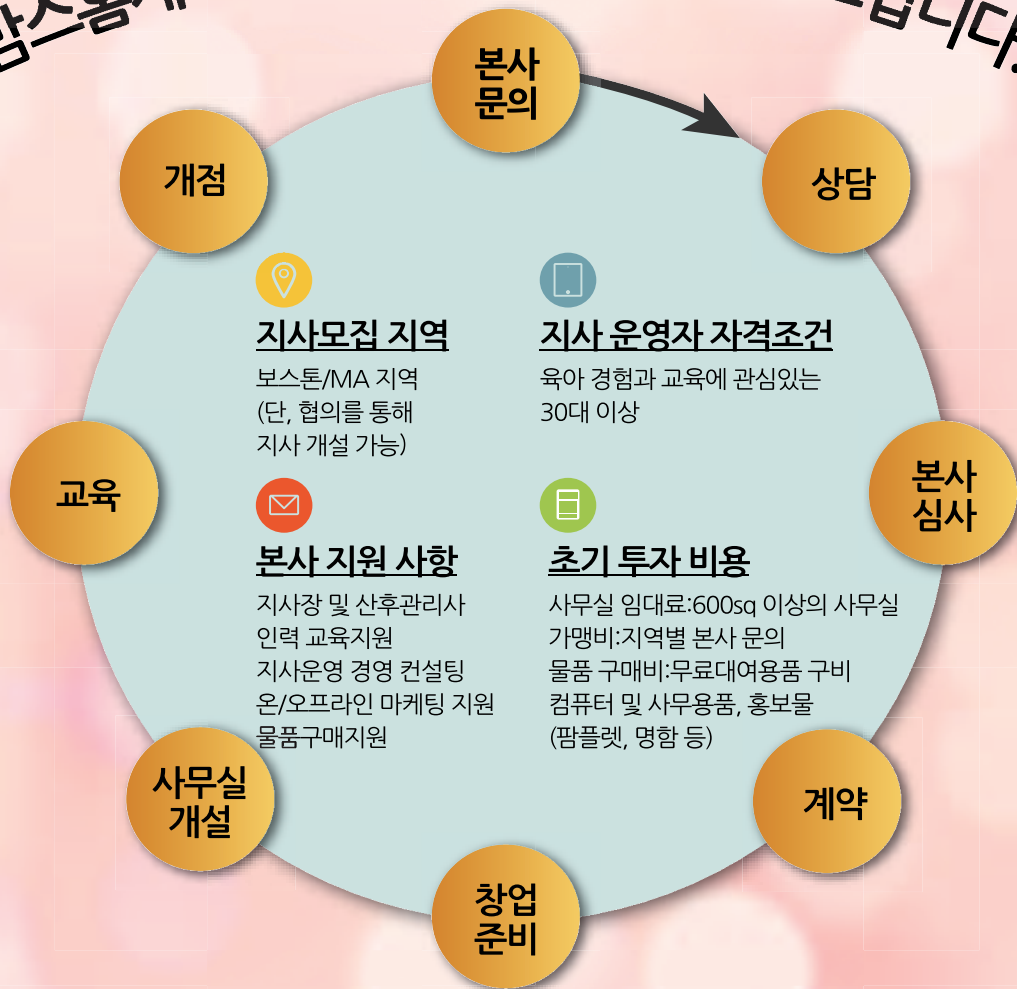

산 / 후 / 조 / 리 맘스홈케어

HOME CARE 주정부 승인업체
License #HP0252200
Child Care Tax Benefits
정식보험 가입(200만불)
산후조리사 Certification 발급
www.momshomecareusa.com

Boston MA지역 지사모집

미 동부 최초 산후조리 전문회사
맘스홈케어에서 함께 할 지사장님을 모십니다.

소자본 고소득 유망직종 맘스홈케어가 창업 컨설팅 해 드립니다!

회사소개