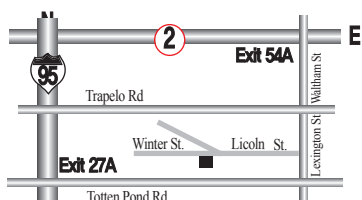

Rocky Hill School 과학 및 수학교사 Disciplinary Committee
MIT 생물학 학사학위
Who's Who Teachers of America-1992년 선출
Tandy Award Finalist(수학 및 과학분야 우수교사 표창)
지난 10년간 SAT I 및 SAT II 개인교습