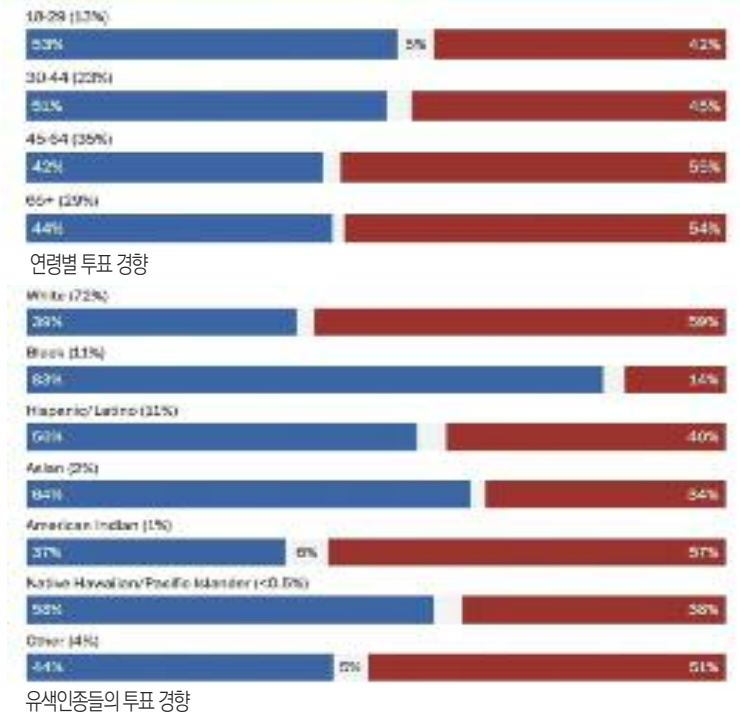

콜라는 “이미지 출신 유색인종 여성 141명, 45세 이하 여성 62명, LGBTQ 21명이 어젯밤 선거에서 당선됐다” 고 말했다. 이 단체는 또 이번 중간선거에 전국적으로 650명 이상의 후보를 배출했다고 덧붙였다. 그는 “이같은 사실은 미국의 새로운 다수집단이 늘어나고 있음을 의미한다” 고 말했다.

AP통신의 출구조사에 따르면 민주당은 유색인종 유권자에 있어 공화당을 확고하게 압도했다. 반면 공화당은 라티노와 아메리카 원주민으로부터 지지가 늘어났다. 민주당은 또한 젊은 유권자들에게 상당한 호감을 받았다.

소수민족미디어서비스(Ethnic Media Service)는 2022년 참패를 예상했던 민주당의 중간선거 성적표는 최근 20년간 현직 대통령에게 있어 최고의 선거결과였다고 평가했다.

콜라 회장은 “유권자들은 다른 사람의 권리를 위해 나섰다. 그에 따른 결과가 나왔다” 며 공화당이 선거에 승리할 것이라는 “붉은 쓰나미”(red tsunami)의 예상은 “찾잔

속의 태풍”(drop in the bucket)에 그쳤다고 표현했다.

심각한 인플레이션과 낮은 대통령 지지율에도 불구하고, 상당수 유권자들은 낙태 및 재생산 권리를 우선적으로 고려하고 있었다는 것이다.

다수의 여론조사가 공화당이 승리할 것이라고 예측했지만, 이러한 예상은 전국 유권자들의 “변화”를 감안하지 못했다고 콜라 회장은 지적했다. 그는 “여론조사는 돈으로 좌우된다는 이런 관행을 깨야 한다” 며 “미국의 새로운 다수집단을 이해하는 새로운 시스템이 필요하다” 고 지적했다.

상당수의 주에서 유색인종 후보자들은 선전했는데, 텍사스에서 무슬림 하원의원 2명을 배출했으며, 미네소타주에서는 흑인, 몽족, 라티노 여성이 주의회에 진출하는 성과를 거뒀다.

메릴랜드 주에서는 인도계 혈통을 지닌 아루나 밀러(Aruna Miller) 후보가 주 역사상 최초로 남아시아계 출신 부주지사에 당선됐다. 비영리단체 AAPI빅토리 펀드의 설립자이자 의장은 셰카 나라시만(Shekar Narasimhan)은 인디아 커런츠

(India Currents)와의 인터뷰에서 “그의 당선은 우리 커뮤니티에 있어 큰 의미를 지니며, 여성의 리더십의 중요성을 강조한 결과” 라고 평했다.

코네티컷 주에서는 스테파니 토마스(Stephanie Thomas)가 뉴잉글랜드(New England) 역사상 최초로 흑인 여성으로서 국무장관(secretary of state)에 당선됐다.

그는 자신과 함께 주 재무장관에 당선된 에릭 러셀을 소개하며 “이번 선거에서는 사상 처음으로 흑인 두명이 행정부에서 동시에 직위를 역임하게 됐다” 고 말했다. 동성애 자임을 공개적으로 밝힌 러셀은 미국 최초로 주 단위 공직에 당선됐다.

매사추세츠에서는 최초의 게이 여성 주지사인 모라 힐리 법무장관이 주지사에 당선됐으며 사상 첫 흑인 여성 법무장관이 당선되기도 했다.

조지아주 최초의 여성 무슬림 주의회 의원이자, 최초로 공직에 선출된 팔레스타인계 미국인인 루와 로만(Ruwa Romman)은 불리한 예상을 뒤엎고 당선된 후보 중의 하나다. 로만은 공화당 후보를 상대로 15%

이상 표차로 승리했다. 그러나 로만은 이번 선거 기간 동안 상대측이 반 무슬림 선거운동을 벌이면서 매우 힘든 싸움을 벌였다고 밝혔다.

로만의 선거팀은 최근 10개월간 새롭게 조정된 조지아주의 교외 선거구를 가가호호 방문했다. 그는 “한 백인 보수파 남성은 여성의 권리 침해가 우려되어 공화당을 찍을 수 없다고 말했다” 며 “여론조사는 이런 현장의 목소리를 담을 수 없을

것” 이라고 말했다.

선거팀은 메트로 애틀랜타 교외에 신설된 97선거구를 대상으로 총 1만5000가구를 방문하고, 문자메시지 7만5000건을 발송했으며, 선거운동 전화 9000통을 걸었다. 로만은 선거 승리 다음날 아침에 가진 기자회견에서 “내가 당신에게 투표하는 이유는 당신이 날 지켜줄 것이기 때문” 이라는 유권자의 목소리를 들었다” 고 밝혔다.

정관장 紅蔘

120년 6년근

KOREAN RED GINSENG

면역력 재충전

120년의 철학

국내산 6년근 만을 고집하며,
100% 계약 재배한 인삼 만을 사용합니다.

홍삼정 240g
1개 구입시 30g 증정

타주로도 배송 해드립니다.

FedEx 로 주문 후 다음날 편하게 받으세요.
$100이상 주문시 무료배송

보스톤 정관장 브랜드스토어
781-238-0303

3 Old Concord Rd.
Burlington, MA 01803

J.K. PLUMBING & HEATING

30 Years Experience!

- Remodeling, Kitchen, Bathroom
- Installation Appliance(DishWasher, Disposal)
- Basement Sump Pump
- Dry Cleaner Boiler & Gas Burner
- Water Pipe & Gas Pipe Relocation
- Drain Clog Cleaning
- Central A/C Maintenance
- Small Electric Work

978.303.7000

업재관 jkeum56@gmail.com FULLY INSURED LICENSE.MA ,15777