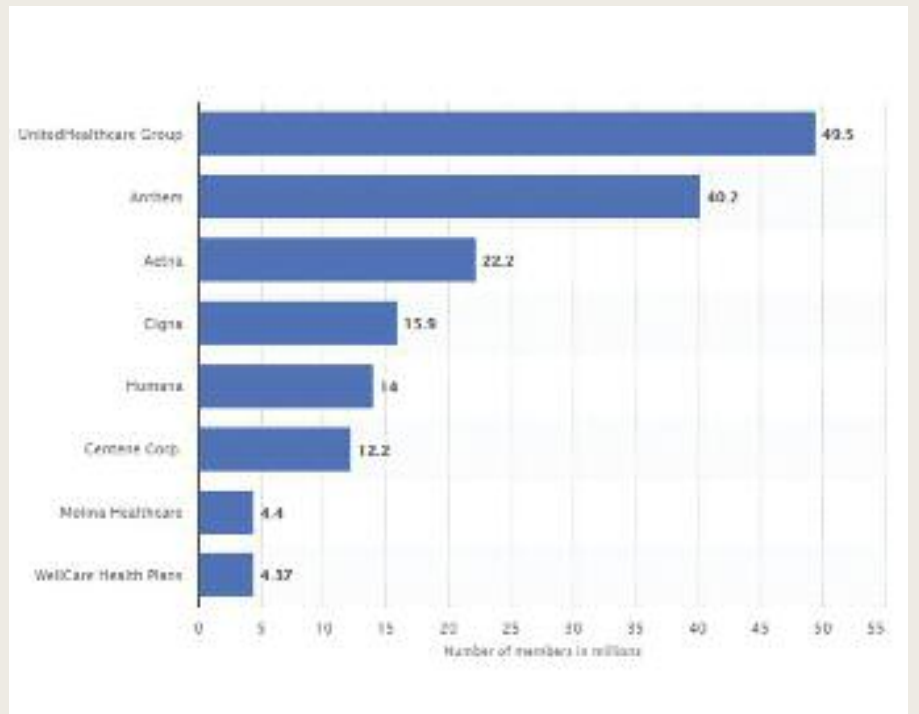

미 굴지의 건강보험사 유나이티드헬스케어, 시그나가 주고객

▶▶9면에 이어서

터 하우스 쿠퍼사 (Price Waterhouse Cooper; PwC)는 진대표가 개발한 감사 소프트웨어 SAM3에 대해 모든 통계적 계산이 정확하고, 업무 흐름과 리포트 정리가 우수하다고 평가했다. 이런 솔루션은 처음 본다는 평가를 내렸다고 했다.

진 대표는 “몇 명 안되는 인원으로 만든 프로그램을 미국의 탑 엔터프라이즈가 쓰고 있다는 것은 기적 같은 일이고 이런 기회가 나에게 주어졌다는 것은 하나의 축복이라 생각한다” 고 말했다. “최선을 다하고 충분한 실력이 있어도 마지막 뚜껑을 열어주는 것은 ‘보이지 않는 손’ 이다. 보스턴에서 창업하는 사람들 중에 실력은 완비되어 있는데, 이런 축복이 조금 늦게 올 수도 있으니 결코 포기하지 말라” 고 밝혔다. “실망하면 결국 자기만 손해” 라는 것이다. 최근에는 미군인들에게 의료보험을 제공하는 트라이케어(TriCare)와 SAM 판매를 협상 중에 있다.

한인 1.5세 2세들을 위한 길 열어

대기업들 만을 상대로 경영을 해왔던 진대표는 이제 자신이 직접 데이터베이스를 디자인하는 것보다는 IT를 배우고 싶어하는 한인 1.5세 및 2세들에게 실무 교육 기회를 만들고자 한다. 현재도 피닉스 비즈니스 컨설팅은 전원이 한인 1.5세, 2세들로만 구

성되어 있다.

진 대표는 “데이터베이스를 바탕으로 한 업무용 소프트웨어 개발시장은 무한하며, 우리 2세들에게 좋은 전문 분야이다. 현재는 인도 젊은이들이 이 시장을 거의 독식하고 있는데, 우리 한인 젊은이들이 이 시장에 적극적으로 들어가야 한다” 고 말한다.

또한 젊은이들에게는 IT계열에 일할 수 있는 기회를 열어주는 것과 동시에 중소 기업 또는 한인들이 일하는 미국 기업에 도움을 주고받을 수 있는 기회를 마련하고 싶어한다.

진 대표는 “상당히 많은 대기업이나 중소기업회사들이 회사 전반적인 데이터베이스 소프트웨어는 다 구비되어 있는데 중간 매니저들이 의사결정을 하는데 필요한 데이터 분석이 쉽지 않다. 업무나 연구에 관련된 정보가 회사 안에 많이 흩어져 있고, 데이터 포맷이 다르고, 서로 연결이 되어 있지 않은 경우가 대다수이다. “그동안 개발하면서 얻은 노하우와 지식을 컨설팅 쪽으로 적용해서 우리가 도움을 주고 동시에 2세들이 일할 수 있는 기회도 창출하고자 한다” 고 밝혔다.

지난 수년 동안 고려대학교 국제 경영대학교 학생들이 여름이나 겨울에 5주씩 피닉스

각종 통계치를 전문적으로 제공하는 스테이티스타가 발표한 2018년 미국내 가장 큰 건강보험사 순위 유나이티드헬스케어와 시그나의 순위를 한눈에 볼 수 있다

스에 와서 인턴십을 해왔다. 피닉스를 배우고, 미국 건강보험을 이해하고, 데이터베이스 관련 정보 분석 경험을 하고 돌아간다. 올해 1월에도 2명의 대학생이 인턴으로 일하고 있다.

매년 1월에는 흑셋 지역에 있는 고등학교에서 8번에 걸쳐 데이터베이스 개요 (Taste

of Database)를 강의하고 있다. 진대표는 “서로 모르는 남녀를 연결시켜주는 eHarmony.com처럼 피닉스는 대기업, 중소기업을 연결하는 data harmony.com 같은 일을 20여년간 해왔다.” 고 말한다.

editor@bostonkorea.com