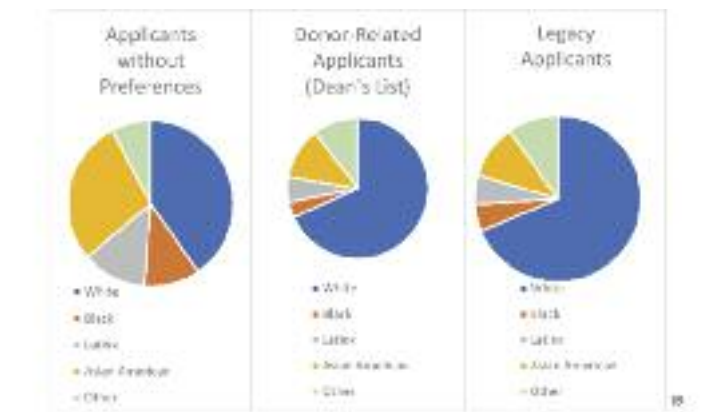

하버드대 입시의 이상한 질문 "아버지는 뭐하시고?"

▶▶1면에 이어서

기부금 우대정책이 체계적으로 유색 인종 학생들에게 불이익을 주고 있다며, 1964년 제정된 인권법 6조항을 위반했다고 주장했다.

고발장에 따르면 기부금 우대 및 레거시 지원자들은 70%가 백인들이었다. 기부금 및 레거시 지원자들을 제외한 경우 합격자의 40%가 백인, 아시안이 28%였다. 라티노는 12%, 흑인은 11%였다.

하버드대 입시에서 기부금 및 레거시 지원자들은 큰 폭의 점수혜택을 받았다. 기부금 관련 지원자는 일반 지원자에 비해 7배나 합격율이 높았고 레거시의 경우 6배나 더 많았다. 2019년도 졸업생의 28%가 부모 또는 친척이 하버드 동문이었다.

이 고발장은 “월등히 뛰어나고 자격있는 유색 지원자들에게 돌아가야 할 자리가 압도적으로 동문자녀 우대인 레거시와 기부금 우대 혜택을 받은 백인 지원자들에게 돌아갔다”고 지적했다.

더 나쁜 점은 이 같은 특별대우가 지원자의 능력과는 전혀 별개라는 점이다. “오�히려 태어난 가족의 부나 영향력에 의해 혜택이 주어지는 불공정한 제도”라고 고발장은 강조했다.

현재 이 같은 레거시 및 기부금 우대정책은 상당수 대학에서 탈피하고 있다. 콜로라도주의 모든 대학, 캘리포니아 주립대학, 존스홉킨스 대학, 그리고 애머스트 칼리지 등은 이 정책을 고려하지 않고 있다.

포브스지에 따르면 이 정책은 유대인, 소수 인종, 이민자 자녀 등의 입학률을 줄이기 위한 전략 차원에서 1920년대 대학들이 도입했으나 최근에는 그 비율이 점차 줄고 있다.

Similarly, of all white students admitted, only about half received no preference; 13% received a Donor Preference and 20% received a Legacy Preference.⁶⁰ By contrast, only approximately 2% of Black applicants received a Donor Preference and under 5% received a Legacy Preference.⁶¹ Disparities are similar for Latinx applicants (only 4% receive Donor Preference and only approximately 7% receive Legacy Preference) and for Asian American applicants (only 5% and 6% receive Donor and Legacy Preferences, respectively).⁶²

Moreover, the boost that the predominantly white applicants receive from Donor and Legacy Preferences is substantial. Applicants with no Legacy Preference had an admit rate of

⁶⁰ These pie charts were created by Lawyers for Civil Rights based on the data contained in Legacy and Affiliate Preferences at Harvard, 49 J. Lab. Econ. 133 (2021).

⁶¹ See *id.* Other preferences include those for athletics and those for children of faculty and staff.

⁶² See *id.*

⁶³ See *id.*

월스트리트저널(WSJ)은 2020년 250개의 상위대학 중 56%가 레거시 문제를 입학 절차에서 고려하고 있다고 보도했다. 여전히 높지만 2004년 63%에서 줄어든 것으로 감소추세를 반영한다.

고발장은 교육부에 현재의 하버드 레거시 및 기부금 우대 정책이 인권법 6조항(Title VI) 위반 여부를 조사를 요구했다. 또한 교육부에 이것이 위법임을 선언하고 하버드에 레거시 및 동문우대 정책 중단을 지시할 것을 요구했다. 이를 거부시 하버드는 교육부의 지원을 잃게 된다.

1964년 제정된 인권법 6조항은 연

방정부의 지원을 받는 활동이나 프로그램은 인종, 피부색, 국적 등에 따른 차별을 금지하고 있으며, 이 법을 위반할 경우 교육부 인권 담당국에 고발장을 접수할 수 있다.

이번 고발장을 접수한 비영리단체 인권변호사모임의 이반 에스피노자-마드리걸 대표는 “출생신분으로 하버드에 입학할 권리가 주어질 수 없다. 대법원이 판시했듯이 인종적 차별을 제거하는 것은 모든 인종적 차별을 제거하는 것”이라고 말하고 “대입시에서 부모가 누구인지 파악해서는 안된다”고 잘라 말했다.

editor@bostonkorea.com