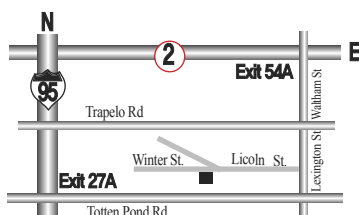

보스톤 **코리아** 에서
한인 이민 흔적 찾기
프로젝트 인턴기자를
찾습니다

유길준 등 한인 이민 흔적 찾기 프로젝트 인턴 구합니다

유길준, 이승만, 조선 마지막 황태자 이구 등

(보스톤 = 보스톤코리아) 한새벽 기자 = 보스톤코리아는 한국언론진흥재단의 후원으로 유길준, 이승만, 황태자 이구 등 한인 이민 흔적 찾기 취재 프로젝트를 진행한다. 이 프로젝트에 참여할 고등학교, 대학생 인턴을 모집한다.

이번 프로젝트는 유길준 등 주요 이민 및 유학 선구자들이 보스톤 어디에서 살았으며 어떤 생활을 했고, 또 학교생활을 어땠는지, 유물의 여부, 유물의 보존상태 등에 대한 흔적을 찾는 프로젝트다. 이번 프로젝트는 이민 및 유학선구자들의 흔적을 찾아 기념사업에 까지 이를 수 있게 하는 목적에서 진행된다.

따라서 인턴 기자들은 이 선구자들의 흔적을 자신의 손으로 발굴하게 된다. 구체적으로 하버드, MIT, BU 그리고 거버너 텀머 아카데미 등에 취재 의뢰서 발송, 직접 취재, 자료 번역 등

의 역할, 그리고 최종적으로는 기사작성에 참여하게 된다. 따라서 영어와 한국어를 동시에 사용가능 해야 한다.

인턴으로 근무하는 학생들은 3월부터 6월까지 3개월간 1주에 약 10시간을 참여해야 한다. 인턴에게는 바이라인에 이름을 함께 올리며, 또한 소정 금액의 장학금, 인턴 근무 증명서 등을 수여한다

보스톤코리아 한인 이민흔적 찾기 프로젝트의 최종 기사는 9월께 보스톤코리아를 통해서 약 3회에 걸쳐 보도할 예정이다.

인턴에 응모하고자 하는 학생들은 editor@bostonkorea.com으로 간단한 어학 능력이 포함된 자기소개서(한글 영문 약 200단어 가량) 및 연락처 등을 보내 지원하면 된다. 지원 마감은 2월 8일까지이다.

bostonkorean@hotmail.com

온 가족을 위한 보스톤 미술관 음력 설날 축제

▶▶1면에 이어서

글랜드한국학교의 협력으로 진행된다.

작년에 이어 올해도 렉싱턴에 거주하는 교민 안길남, 김동희씨 부부와 뉴잉글랜드한국학교의 김희현, 김진아 교사의 가족들이 세배 시범을 보이며, 여러 해 동안 세배 시범에 참여했던 황해나 학생이 사회를 맡을 예정이다. 시범은 오전 11시, 오후 1시, 오후 3시에 각각 열린다.

보스톤 총영사관의 후원으로 뉴

저지 소재 정혜선 한국전통무용단 초청 공연도 오후 2시45분과 오후 4시 두차례에 걸쳐 열린다. 30여 명의 고등학교 학생들로 구성된 이 무용단은 부채춤과 장구춤 등의 전통 무용을 약 30분 동안 공연하게 된다. 정혜선 무용단은 뉴욕과 뉴저지에서 매년 30회 이상의 크고 작은 공연을 통해 한국 예술을 알리는데 힘쓰고 있으며, 연방정부 공연, FBI 초청 공연, 어린이 예술제 등에 참여한 바 있다.

그 외의 특별 행사로는 중국 문화

단체가 선보이는 여성무용단의 화려한 사자춤과 쿡후 시범, 그리고 베트남 문화단체가 준비하는 종이접기가 진행된다. 보스톤 미술관 전체가 개방되므로, 방문객들은 설날 행사에 참여할 뿐 아니라 일반 전시관도 자유롭게 모두 관람할 수 있다. 입장 시 무료 티켓을 발부 받아야 하기 때문에 대기 시간을 줄이려면 일찍 도착하는 것이 좋다. 자세한 내용은 www.mfa.org의 스페셜 이벤트 페이지를 참조하면 된다.

bostonkorean@hotmail.com

맞춤식 교육 Mathematics • Verbal • Testing Skill

SAT Plus

SATI 및 SATII 준비 전문학원

TEL: 781-398-1881

2 Winter Street Suite 104, Waltham, MA 02451

SAT Plus Spring Schedule 2018

Saturday Class Start March 17, 2018