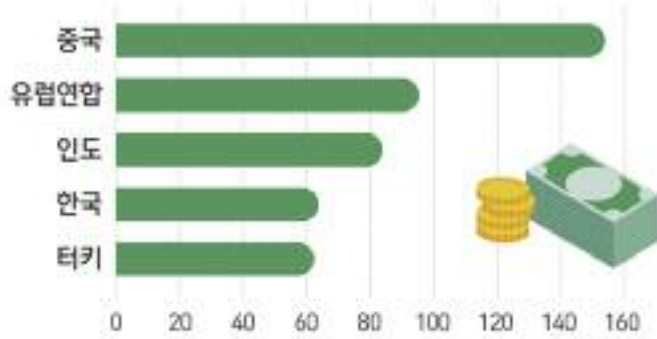

핵합의 이후 제재가 풀리면서 이란 경제는 지난 2016년 12.5% 급성장했다. 그러나 미국의 제재 부활이 나오기 전에 국제통화기금(IMF)가 예상한 이란의 올해 경제 성장률 전망치는 4%다. 여기에 제재가 시작되면서 맞을 여파는 아직 구체적으로는 추정되고 있지 않지만 상당할 것이 분명하다. 그리고 11월부터 시작되는 제재로 인해 더 고통스러워질 것으로 예상된다.

우선 7일부터 재개되는 제재는 △이란 정부의 달러화 표시 채권 구매 △이란과의 금과 귀금속 거래 △알루미늄, 철강, 석탄, 흑연 및 소프트웨어 등의 거래 △이란 리알화와 관련된 거래 △이란의 국제 발행 활동 △이란 자동차 거래 등에 대한 것. 관련된 거래를 하는 제3국의 기업과 개인도 제재 대상이 되는 세컨더리 보이콧이 적용된다.

이미 리알화는 트럼프 대통령의 제재 복원을 말하는 '입'에 따라 급락을 거듭했고 핵합의 탈퇴를 선언한 이래 리알화 가치는 달러화 대비 80% 떨어졌다.

특히 이번 제재로 이란의 자동차

산업은 큰 타격을 입을 것이 분명해 보인다고 디에틀랜틱은 전망했다.

리처드 네퓨 전 미 국무부 제재정책 관련 부 코디네이터는 "이란의 제조업에서 자동차 산업이 차지하는 비중이 크며 수출에 대한 기대감이 커지고 있기 때문"이라고 설명했다.

미국의 제재만 이란 경제에 악영향을 미치고 있는 것은 아니란 점에서 이란의 미래는 더 불투명해 보인다. 지도층의 부패와 치솟는 물가, 특히 젊은층에 집중되고 있는 실업난으로 이미 생활고에 시달리는 국민들은 거리로 나와 반정부 시위를 벌이고 있는 실정이다. 경제 불안이 사회 불안으로 전이된 모습이다.

그럼에도 불구하고 강경 군사세력과 힘의 균형을 맞추고자 하고 있는 온건파 하산 로하니 대통령이 이끄는 행정부는 미국과의 대화를 시도하기도 어렵다는 우려가 나온다.

한 미국의 고위 관료는 디에틀랜틱에 "경제를 운용하는 구조적인 문

제와 국민의 복지보다는 혁명 어젠다에 우선순위를 두는 정책 결정 등은 이란 경제를 장기적인 악화를 가져오고 있다"면서 "정부에 만연된 부패와 이란혁명수비대(IRGC)의 간섭은 이란에서 사업을 하는 것이 어렵다는 걸 보여준다"고 지적했다.

문제는 11월에 더 커질 전망이다. 11월 4일부터 이란의 주력 수출품인 석유 거래가 금지되고 이란의 선박, 해운 부문과의 거래도 제재 대상에 포함되기 때문이다. 이와 함께 이란 중앙은행과의 외국 금융기관 거래도 금지된다.

물론 중국은 미국의 제재 복원 이후에도 이란으로부터의 석유 수입을 줄이지 않겠다고 밝히고는 있다. 월스트리트저널(WSJ)에 따르면 EU 회원국들 가운데 일부도 물물교환의 방식으로 석유 수입을 계속할 것을 검토하고 있는 것으로 알려졌다. 그러나 이것이 제재로 입을 손해를 상쇄해줄 수 있을지는 아직으로선 미지수다.

s914@news1.kr

2017년 이란의 5대 수출국

■ 수출액 (단위 : 1억 유로)

미, 160억달러 중물품 25% 추가관세...23일 시행

USTR, 전자제품 · 반도체 등 279개 품목

(서울=뉴스1) 이원준 기자 = 미국 정부가 오는 23일부터 160억 달러(약 18조원) 규모의 중국산 물품에 25% 세율의 추가 관세를 부과한다.

AFP통신에 따르면 미 무역대표부(USTR)는 7일 인터넷 홈페이지를 통해 이 같은 계획을 공고했다.

USTR은 "미국의 기술과 지식 재산권을 침해한 중국의 불공정 무역행위에 대한 대응조치"라며 "세관국경보호국(CBP)이 23일부터 추가 관세를 징수할 것"이라고 설명했다.

이번에 추가 관세가 부과되는 중국산 물품은 전자제품, 반도체, 철도 부품, 농기계, 오토바이 등 모두 279개 품목이다. 당초 USTR이 예고했던 284개 품목보

다는 다소 줄었다. 그러나 미 정부의 이번 조치에 따라 25% 고율관세가 부과되는 중국산 제품의 규모는 500억달러(약 56조원) 규모로 늘게 됐다.

미 정부는 이미 지난달에 340억달러 규모의 중국산 물품에 25% 세율의 관세를 부과하는 조치를 발표한 적이 있다.

도널드 트럼프 대통령은 최대 5000억달러에 이르는 중국산 수입품에 대해 관세를 부과하겠다는 구상을 갖고 있다.

중국 정부는 그동안 미국의 관세부과 방침에 맞서 '동일한 규모로 즉각 보복하겠다'는 입장을 밝혀왔던 상황이어서 그 대응이 주목된다.

wonjun44@news1.kr