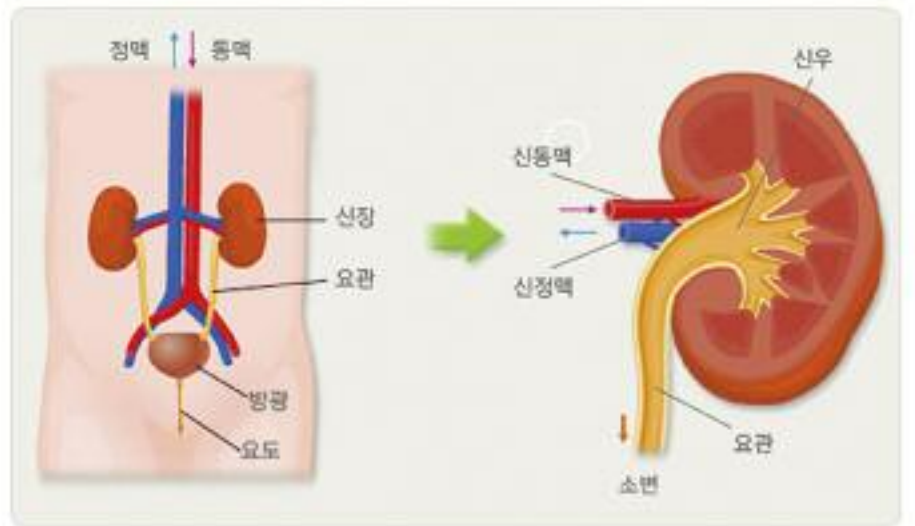

전립선암의 통계적인 특징 가운데 하나는 서울 등 대도시에서는 조기 전립선암이 주로 발견되지만, 시골 지역에서는 진행된 전립선암으로

발견되는 경우가 많다는 점이다. 이런 차이는 전립선암 특이항원 검사(PSA)를 주기적으로 받았는지에 달려 있다. 대도시에서는 증상이 없더라도 주기적으로 PSA 검사를 하지만, 시골에서는 척추뼈 등에 전이가 생겨 증상이 나타난 뒤에야 검사하는 경우가 많다 보니 PSA 수치가 150이거나 심지어 1천 이상인 상태에서 전이성 전립선암으로 진단되는 경우가 많다. 실제 취재 중에 만난 전립선암 환자 중에는 개원의사도 있었는데, 그의 경우 진단이 늦어 암이 상당히 진행된 상태였다. 그는 그동안 검진을 게을리한 걸 크게 후회했다.

방광암과 신장암의 위험요인, 비만과 흡연

전립선암 다음으로 흔한 게 방광암이다. 지금까지 알려진 방광암의 발병 원인은 흡연이 대표적이다. 하지만 최근 들어 비만과 상관성이 크다는 연구결과가 잇따르고 있다. 한 연구결과를 보면 체질량지수가 25 이상인 비만 남성은 방광암 발생위험이 정상체중 남성보다 1.6배 높았다. 여기에 당뇨병까지 앓고 있으면 과체중 남성은 2.41배, 비만 남성은 2.88배까지 방광암 발생위험이 상승했다. 몸에 과도한 지방조직이 축적되면 염증성 사이토카인과 활성 산소를 증가시켜 만성염증을 일으키고, 이게 방광암 발병 위험도를 높이는 것으로 추정된다.

신장암은 발견이 늦다고 해서 '소리 없는 암'으로 불리는데, 가장 큰 위험요인 중 하나가 역시 비만과 흡연이다. 환자의 40%에서 옆구리 통증이, 60%에서 혈뇨가, 45%에서 복부의 혹덩어리가 만져지지만 이런 증상이 나타나서 병원을 찾으면 이미 병이 상당히 진행된 경우가 많

다. 다행히 최근들어 복부 초음파와 전산화 단층촬영이 널리 보급되면서, 작고 병기가 낮은 신장종양이 우연히 발견되는 빈도가 늘고 있다. 하지만 아직도 20~30%의 환자들은 다른 장기에 전이된 상태로 발견된다. 문제는 이뿐만이 아니다. 인구의 고령화 추세가 급속화하면서 노년기에 발생이 많은 비뇨기계암이 더욱 증가할 것으로 예상되기 때문이다.

그나마 다행스러운 것은 이렇게 비뇨기계 암이 증가하는 만큼 치료기술도 발전하고 있다는 점이다. 비뇨기계 암 치료는 과거 복부를 크게

절개하고 시행했던 개복수술에서, 작은 절개창 몇 개만을 이용하는 로봇수술과 같은 '최소 침습' 수술법이 점차 대안으로 자리를 잡는 추세다. 물론 다양한 초기 암 수술에 표준화되고 있는 복강경 수술도 신장암, 전립선암 등에 폭넓게 시행되고 있다.

하지만 아무리 강조해도 지나치지 않은 건 건강할 때 조기진단의 중요성이다. 정기검진을 게을리해 암이 생기면 때늦은 후회만 남을 뿐이다.

김길원(연합뉴스 의학담당 전문기자)

(그림. 비뇨기의 해부학적 구조)