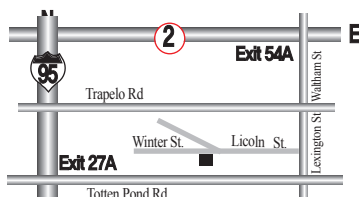

Rocky Hill School 과학 및 수학교사 Disciplinary Committee
MIT 생물학 학사학위
Who's Who Teachers of America-1992년 선출
Tandy Award Finalist(수학 및 과학분야 우수교사 표창)
지난 10년간 SAT I 및 SAT II 개인교습