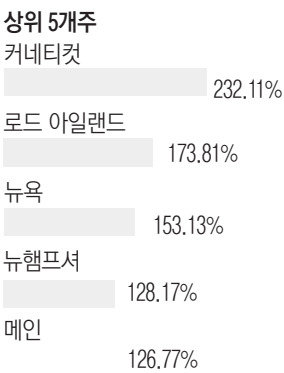

매사추세츠 오바마 케어 등록 최하위

대부분 커먼웰스케어 혜택자 3월까지 보험 혜택 연장

(보스톤 = 보스톤코리아) 한새벽 기자 = 오바마케어의 모델이었으며 최초로 온라인 건강보험 마켓을 운영했던 매사추세츠 주가 연방법 하에서 등록률이 최하위라는 아이러니를 보여주고 있는 것으로 나타났다.

매사추세츠 커넥터가 운영하는 새로 개정된 주의 건강보험 웹사이트는 여러가지 문제점을 드러내면서 주민들이 등록에 상당한 어려움을 겪고 있는 상황이다.

지난 12월 말까지 단 5,428명만이 등록에 성공했으며 이는 오는 3월 말까지 가입해야 하는 인원 목표인 25만명에 훨씬 못미치는 수치다. 매사추세츠가 이 목표를 달성하기 위해서는 적어도 지금까지 117,500명이 등록했어야 했으나 실제적으로는 약 5% 등록달성에 불과한 것으로 나타났다.

뉴욕 타임스는 애초에 큰 목표를 설정하지 않았던 주들의 경우 이미 대부분 목표를 달성했다고 밝혔다.

제이슨 레퍼츠 커넥터 대변인은 그러나 현재 드러난 정황과 실제 상황은 조금 다르다고 설명했다. 아주 소수의 등록인원에도 불구하고 수십만명에 달하는 매사추세츠 주민은 이미 지

난 2006년에 시작한 매사추세츠 전주민 의료보험에 가입되어 있으며 이들의 건강보험은 오는 3월까지 자동으로 연장되고 있다고 밝혔다. 이에 따라 주 커넥터는 웹사이트의 문제를 해결할 수 있는 충분한 시간을 갖고 있다는 것이다. 28000명의 신규 보험 등록자들은 자격여부를 결정할 때까지 임시 보험 커버리지 혜택을 받는다.

주정부 커넥터 보험시장은 비정규직(파트타임) 근로자, 자영업자, 그리고 직장의료보험혜택을 받지 못하는 사람들이 가입할 수 있도록 할 예정이었지만 현재 제대로 작동하지 못하고 있다.

등록 마감일은 오는 3월 24일이지만 현재까지 주 커넥터 웹사이트가 그때까지 정상 작동할지 불분명하다. 현재 다른 테크놀로지 회사가 커넥터 웹사이트를 검사하고 있으며 어떤 조치를 취해야 할지 권고할 예정이다. 현재 검사는 오는 17일 마감될 예정이지만 최종 보고서가 언제 나올지는 아직 불분명하다.

지금까지 일부 주는 당초 예상치를 크게 넘는 등록률을 보이고 있다. 커넥터는 현재 목표치 15,510명의 두

배에 달하는 인원이 등록했고 미시간은 당초 목표였던 75,500명이 등록했다.

매사추세츠와 이웃한 로드 아일랜드, 뉴햄프셔, 메인도 예상치를 훨씬 웃도는 등록률을 보이고 있다.

어포더블 케어 액트 등록자

12월 28일 기준 목표치 대비 등록률

하위 5개주

자료 : 하원 예결위

매사추세츠 백만장자 비율 미국내 6위

(보스톤 = 보스톤코리아) 오현숙 기자 = 매사추세츠가 미국내에서 6번째로 백만장자 비율이 높은 부유한 주로 나타났다. 매사추세츠는 총 2백60여만 가구 중 6.7%가 1백만불 이상의 재산을 소유한 것으로 나타났다.

뉴욕 소재 피닉스 마케팅 인터내셔널의 집계에 따르면 매사추세츠는 지난해 총 174225가구가 1백만불 이상의 재산을 소유하고 있으며 지난 2012년의 5위에서 한 계단 내려섰다.

지난 2013년에는 주식시장의 호황과 경제 회복으로 인해 매사추세츠를 비롯한 미국내 각 주에서 백만장자들의 수가 증가해 총 6백10만여명으로 늘었다.

미국내 백만장자 비율이 가장 높은 주는 메릴랜드이며 뉴저지, 커넥티컷, 하와이, 그리고 알래스카가 5위까지를 차지했다. 매사추세츠 뒤를 이어 버지니아, 뉴햄프셔, 델라웨어, 워싱턴 DC가 10위까지에 랭크됐다. 캘리포니아 및 뉴욕은 11, 12위를 나란히 차지했다.

백만장자 수가 가장 많은 주는 가구수가 1천3백만여 가구에 달하는 캘리포니아로 78만여 가구에 달했다.

백만장자 비율이 가장 낮은 주는 미시시피, 아칸사스, 아이다호 등으로 집계됐다.

hsoh@bostonkorea.com