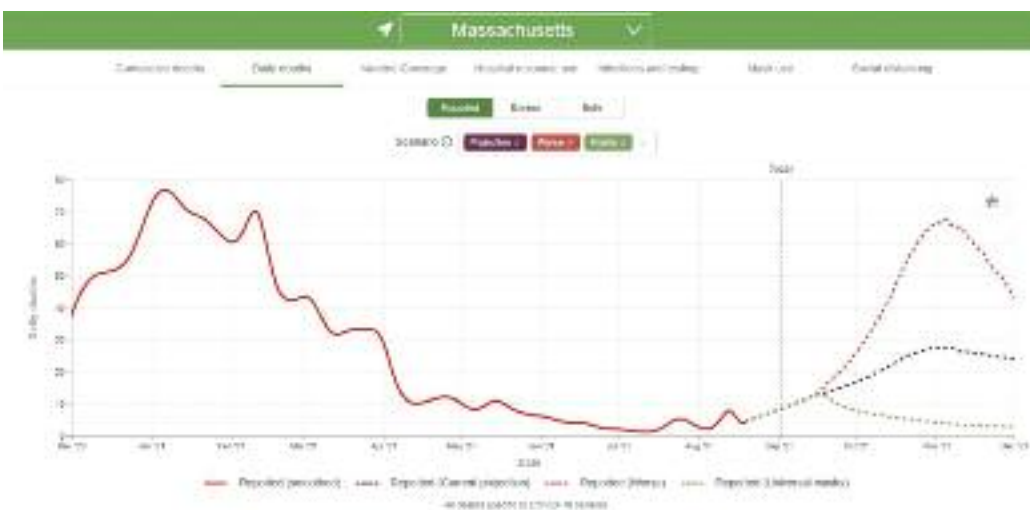

파력과 백신 접종후 시간 경과에 따른 효과 절감이 문제다.

긍정적인 면은 감염자 수가 증가하고 있지만 중증을 예방하는 백신으로 인해 병원 입원자 수와 사망자 수는 큰 증가세는 보이지 않고 있다는 점이다. 다만 7월과 비교했을 때 병원입원자 수는 3배나 늘었다. 사망자는 다행히 크게 증가하지 않았지만 한 전문가는 가을에는 이 수치 또한 점차로 증가할 것으로 예측했다.

하버드 TH첸공중보건대학원 하워드 고 교수는 “미래에 대해서는 어떤 것도 쉽게 예측할 수 없다. 높은 백신 접종률에도 불구하고 코로나와 변이는 매사추세츠는 물론 미국 그리고 세계의 감염 수를 계속 증가시키고 있다.”고 지적했다.

노스이스턴 감염병학자 새뮤얼 스키타노 교수는 지난 초여름 예측모델은 조만간 사망자가 0에 달할 것으로 예상했었으나 델타 변이는 모든 것을 바꾸어 놓았다고 지적했다.

그는 “우리가 이 바이러스에 대해 아는 것은 답을 모르는 채 여전히 책을 채우고 있다는 점”이라며 “이는 예측모델에 많은 불확실성을 주고 있다”고 밝혔다.

한가지 확실한 점은 사람들의 방역수칙의 준수 여부가 향후 바이러스 상승세와 하강세를 좌우한다는 것이다. 전문가들은 모두가 백신을 접종하고 방역수칙을 따른다면 바이러스의 상승세를 분명히 꺾일 것이라고 밝혔다.

매사추세츠 31일 신규 확진자 1557명

(보스톤 = 보스톤코리아) 한새벽 기자 = 매사추세츠 8월 31일 신규확진자는 1557명이 늘었다. 사망자도 17명이 늘어 총 누적 사망자는 17874명으로 집계됐다. 누적확진자는 709,599명으로 매사추세츠 총 인구 700만명의 10%가 코로나바이러스에 감염된 수치다.

병원입원 환자는 591명이며 중환자실 환자는 163명 그리고 산소호흡기를 착용하고 있는 환자도 100명으로 중증 환자들이 늘어 향후 사망자 수도 꾸준히 증가할 것으로 보인다. 7일 평균 양성확진율은 2.71%로 비교적 급증세는 보이지 않고 있다.

hsb@bostonkorea.com

부스터샷, 매사추세츠 대형접종센터 운영안해

(보스톤 = 보스톤코리아) 한새벽 기자 = 돌파감염의 대명사 델타변이가 기승을 부리며 부스터샷의 가능성이 높아지고 있다. 매사추세츠 보건복지부 마릴로 서더스 장관은 8월 “주정부는 대형접종센터를 다시 설치할 계획이 없다”고 밝혔다. 대신 자신의 1차 진료 의 또는 각 약국을 통해 접종받으라고 말하고 과거와 달리 백신은 아주 풍부하게 갖춰져 있다고 강조했다.

CDC는 최근 2차 접종후 8개월 후에 부스터샷을 맞을 것을 권장했다. 그러나 CDC자문위는 부스터샷의 필요성이 없다고 발표했고 FDA는 아직 부스터샷의 여부를 밝히지 않고 있다. 최근들어 마지막 접종후 6개월 이야기도 나오고 있으며 바이든 대통령은 5개월만에 부스터샷을 권장했다.

또 한가지 불분명한 것은 부스터샷을 다른 제조사의 백신으로 맞아도 되는가 하는 문제다. 존슨앤존슨은 6개월 후 부스터샷이 면역력이 향상된다고 밝혔지만 연방정부는 아직 이 문제를 검토하지 않았다.

hsb@bostonkorea.com

손영권 치과

youngdentistrypc.com

진료 과목

일반 치과
크라운
임플란트
잇몸 치료
Invisalign
Sleep Apnea

보험

Delta Dental Premier,
Blue Cross Blue Shield
Indemnity Plan

좋은 치과, 좋은 치아

Young K Son, DMD **978.459.0594**
674 Rogers St. Lowell, Massachusetts 01852

공인회계사

정진수

CPA / MBA

개인 및 사업체 세무보고

- IRS문제 상담 및 해결
- 사업체 법인 설립과 해체
- 회계처리 및 감사
- 경영진단 및 절세 상담
- 용자 상담 및 재무재표 작성
- 급여(Payroll)서비스

TEL 781-849-0800, 508-580-3946 (한인전문)
FAX 781-849-0848
220 Forbes Rd., suite 206, Braintree, MA. 02184

공인세무사

김창근

- 개인 및 사업체 세무보고
- 사업체 법인 설립과 해체
- 경영진단 및 절세 상담
- 회계정리

미 연방정부로부터 공인된 세무전문가
Licensed to Practice Before the IRS

TEL: (781)935-4620 FAX: (781)935-4187
165-M New Boston St. Suite 278, Woburn, MA 01801