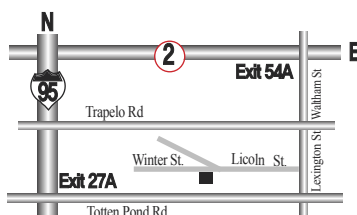

Rocky Hill School 과학 및 수학교사 Disciplinary Committee
MIT 생물학 학사학위
Who's Who Teachers of America-1992년 선출
Tandy Award Finalist(수학 및 과학분야 우수교사 표창)
지난 10년간 SAT I 및 SAT II 개인교습