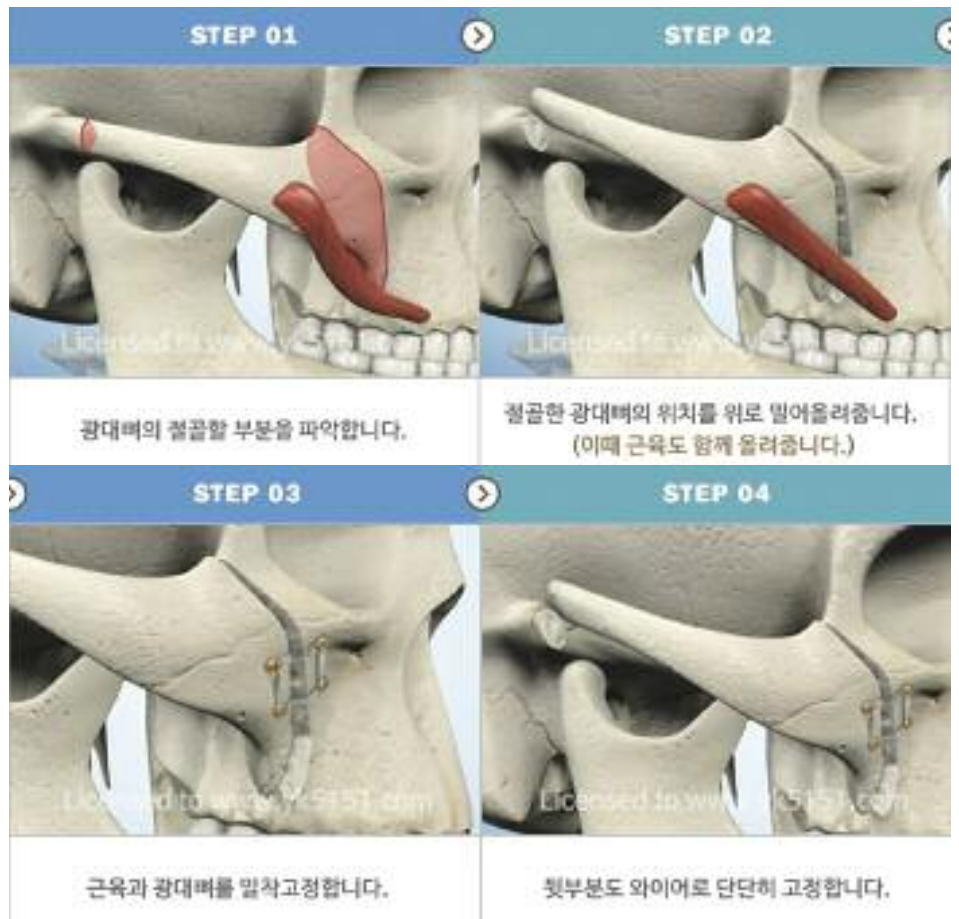

리프팅광대축소란?

얼굴선과 볼륨, 탄력까지 고려한 리프팅광대축소는 광대를 축소시킴과 동시에 근육도 따라 올라가게 만드는 고정방법으로 고정하여 볼처짐을 최소화하면서 가름한 라인까지 동시에 만들어준다.

압구정YK성형외과 김원장은 광대를 수술할 때 극히 일부의 환자를 제외하고는 광대 수술 시에는 뼈를 절골하여 매력적인 위치로 바꾸어줄 뿐 뼈를 잘라낼 필요는 없다고 이야기 한다.

리프팅광대축소 대상

1. 앞광대가 튀어나와 얼굴이 큰 경우
2. 앞광대, 옆광대가 모두 발달하여 얼굴폭이 넓은 경우
3. 광대뼈가 좌우 비대칭인 경우
4. 볼이 움푹 들어가 보이는 경우
5. 옆광대가 발달하여 얼굴이 울퉁불퉁한 경우

리프팅광대축소 핵심POINT

1. 빠른수술시간  
최소박리로 출혈을 줄이고 근육 등 염부조직의 손상을 최소화시켜 회복에도 도움을 준다
2. 확실한 윤곽개선  
돌출된 광대뼈를 절골하여 위로깊이 밀어올려 고정하기 때문에 얼굴폭이 축소되어 작은얼굴이 극대화된다.
3. 탁월한 리프팅효과  
주변근육을 함께 위로 밀착고정하여 볼처짐을 줄여주고 팽팽하게 당겨주어 작고 탄력있는 광대를 만들어준다
4. 지속되는 동안효과  
뼈와 근육을 단단히 고정,안착시켜 리프팅따로 윤곽 따로하는 것보다 긴 지속력과 동안효과를 볼 수 있다

일반광대뼈수술 VS 리프팅광대축소술 차이점

일반광대뼈축소술	리프팅광대축소술
단순광대축소로 얼굴축소효과가 미흡함	앞/옆광대 축소로 확실한 얼굴축소효과가 있음
돌출된 광대 크기에 따라 절골하여 뼈 제거	절골 후 뼈제거 없이 뼈의 위치를 이동(재배치)
리프팅효과가 거의없음	근육과 함께 올려 리프팅 효과 있음
볼처짐 가능성 많음	볼처짐 가능성 최소화

리프팅광대축소 수술방법

**“카이로프랙틱이란?”** : 우리 몸은 남녀노소 모두 31쌍의 척추신경을 가지고 있으며 뇌로부터 이 신경을 통해 신호를 몸 구석구석까지 원활하게 전달해야만 건강한 몸을 유지할 수 있습니다. 그러나 외부적인 충격 즉, 교통사고나 잘못된 생활 습관 등으로 척추가 어긋나게 되면서 척추신경 압박 및 염증으로 뇌로부터의 신호를 제대로 전달받지 못하여 우리 몸에 통증과 같은 이상이 생깁니다. 이러한 척추의 어긋난 곳을 정확하게 찾아 가장 안전하게 바로잡는 것이 바로 카이로프랙틱입니다.