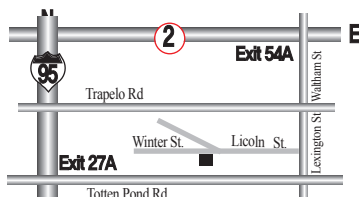

Rocky Hill School 과학 및 수학교사 Disciplinary Committee
MIT 생물학 학사학위
Who's Who Teachers of America-1992년 선출
Tandy Award Finalist(수학 및 과학분야 우수교사 표창)
지난 10년간 SAT I 및 SAT II 개인교습