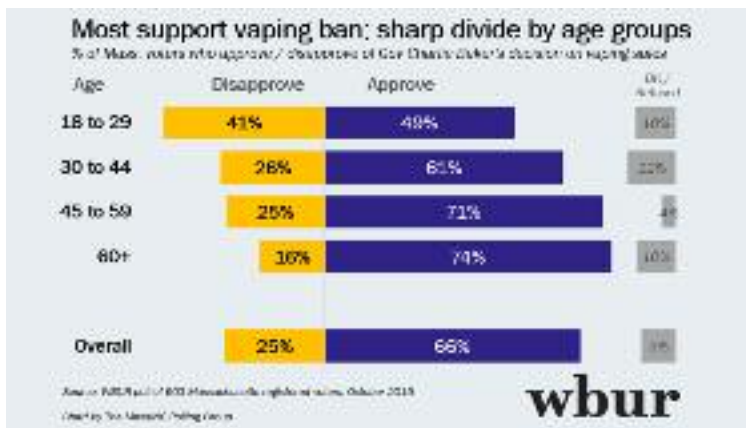

대가 41% 찬성이 49%였다.

설문 조사 응답자의 연령대가 높아질수록 베이커 주지사의 판매 금지를 지지하는 비율이 높아지는 양상을 보였으며, 60대 이상의 응답자는 판매 금지를 지지하는 비율이 74%에 달했다.

설문 조사를 담당한 MassINC Polling Group의 스티브 콕젤라는 연령에 따라 전자담배를 사용하는 비율이 다르고, 전자담배에 대해 알

고 있는 정보 수준이 다르기 때문에 설문 조사 결과가 연령별로 차이를 보인다고 분석했다.

콕젤라는 “나이에 따라 전자담배의 유행 정도가 큰 차이를 보이고 있다는 것은 여러 연구에서 이미 밝혀졌다”며 “젊은 사람일수록 전자담배에 대해 더 잘 알고 더 많이 노출되어 있다. 반면에 나이가 많은 사람들은 손자들이 전자담배를 사용하는 것을 봤거나 전자담배에 대해 부정적으로 다루는 뉴스를 통해 전자담배를 알고 있을 것이다”라고 말했다.

jsi@bostonkorea.com